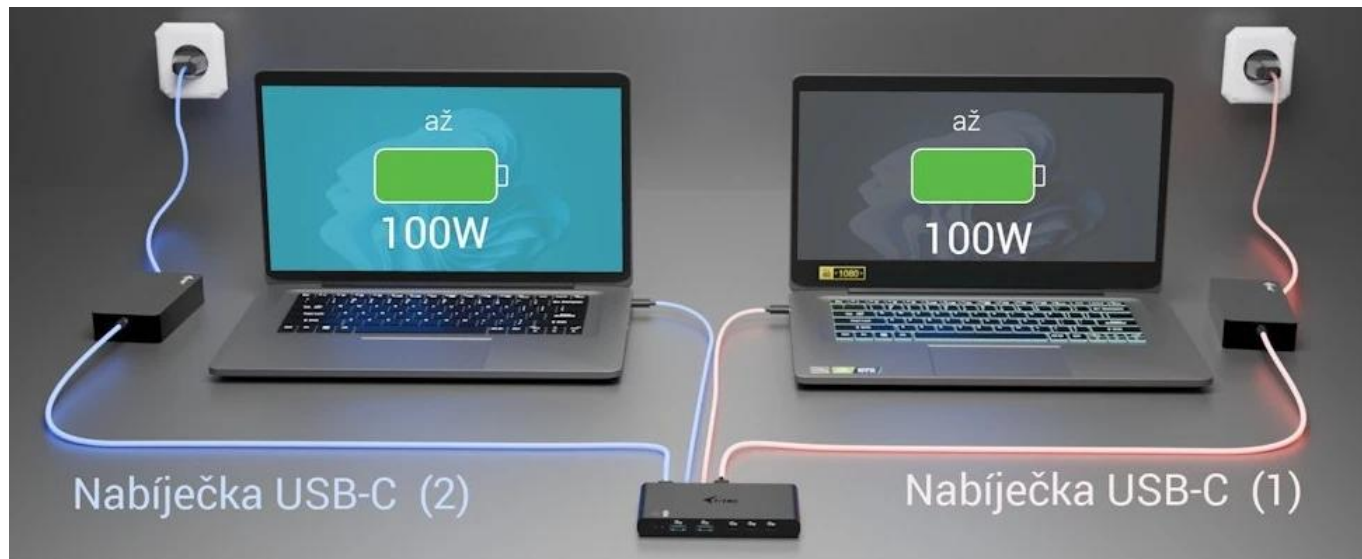

Popis

I-TEC USB-C KVM Dock - konektivita rychle, efektivně a pro dva systémy

Dokovací stanice I-TEC USB-C KVM Dock představuje ideální řešení rovnou pro dva hostitele. Podporuje plynulé přepínání mezi PC1 a PC2, což znamená, že vám stačí jedna dokovací stanice pro provoz periferních zařízení na dvou počítačích. Stačí mezi nimi jen přepínat pomocí tlačítka. Dvojitě výkonné napájení Power Delivery (2x 100 W), takže oba systémy lze nabíjet současně. Samozřejmostí je integrovaný **KVM přepínač**.

Dokovací stanice I-TEC USB-C KVM obsahuje širokou škálu konektorů, mezi nimiž nechybí například **HDMI** pro připojení externích monitorů a zobrazení ve **4K kvalitě při 60 Hz**. Podporuje tak ostrý obraz pro práci i multimediální zábavu. Dále máte na jednom místě **USB porty typu C a A s rychlostí až 5 Gb/s** či kombinovaný **3,5mm audio port**. Kompatibilita napříč operačními systémy **Windows 10/11, macOS, Linux, Android, ChromeOS, iPadOS** umožní využití v každé moderní kanceláři nebo domácnosti. Vše vměstnáno do **kompaktního designu**, díky čemuž je dokovací stanice I-TEC vhodná pro časté přenášení a na cesty.

I-TEC USB-C KVM Dock (2 hostitelé)

Kompaktní dokovací stanice s integrovaným KVM přepínačem pro efektivní práci se dvěma počítači současně.

Tato univerzální dokovací stanice kombinuje funkcionalitu klasické dokovací stanice s pokročilým **KVM přepínačem**, který umožňuje plynulé přepínání mezi dvěma připojenými hostiteli. Díky **dvojitému Power Delivery až 2x 100 W** můžete nabíjet oba připojené počítače současně, zatímco sdílíte jednu sadu periférií – monitor, klávesnici, myš a další příslušenství.

Stanice podporuje externí **4K displej přes HDMI s obnovovací frekvencí až 60 Hz** a nabízí širokou škálu konektorů včetně **USB-C a USB-A portů s rychlostí až 5 Gb/s**. Kompaktní rozměry **130 x 65 x 16,5 mm** a hmotnost pouhých **146 g** z ní činí ideální řešení pro domácí kanceláře, firemní prostředí i práci na cestách.