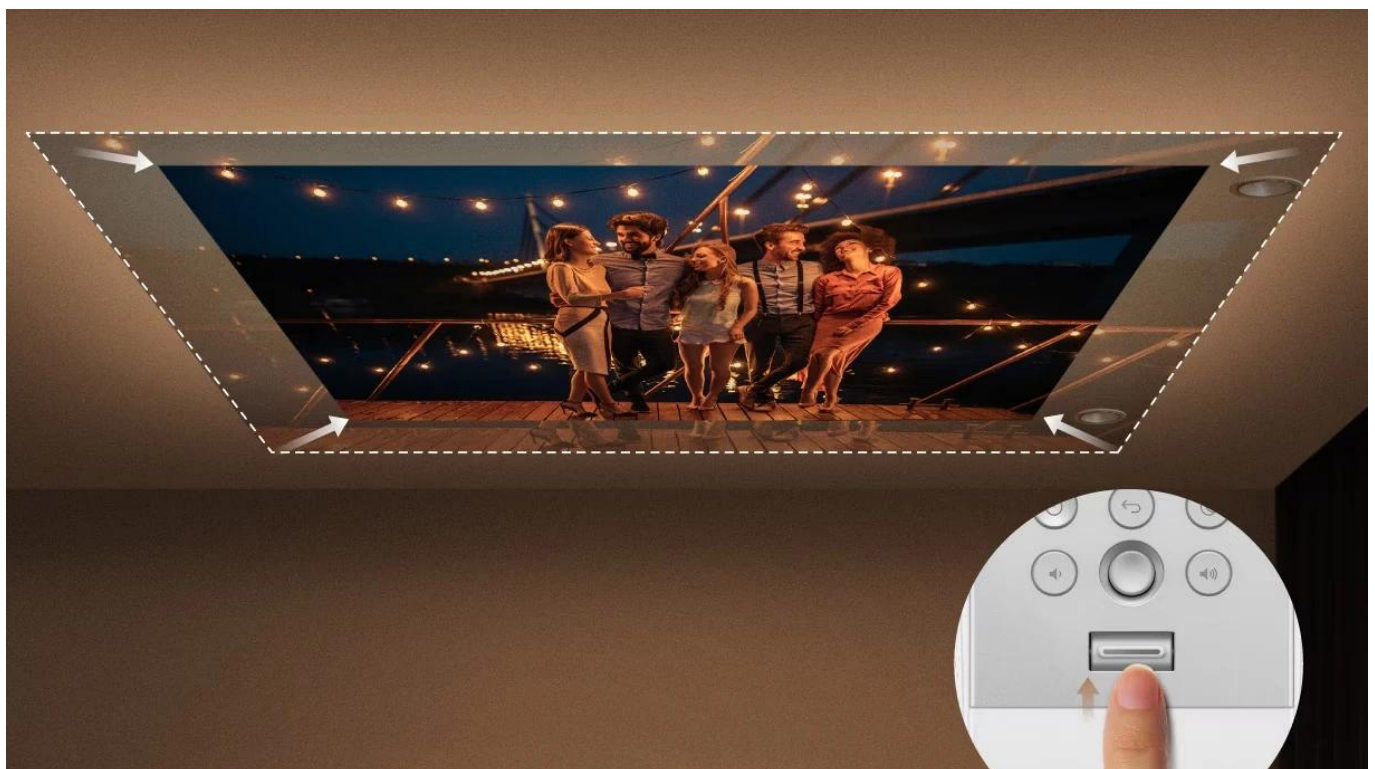

**Popis****BenQ GV32 - LED stropní projektor s Google TV**

**Přenosný LED projektor s Google TV určený pro pohodlné sledování filmů na stropě přímo z postele.**

Projektor **BenQ GV32** nabízí unikátní flexibilní základnu s možností **otáčení o 360°** horizontálně a **135°** vertikálně, což umožňuje promítání z libovolného úhlu. Díky **Full HD rozlišení 1920 × 1080 px** a jasů **500 ANSI lumenů** s technologií **DLP LED** poskytuje kvalitní obraz s **95% pokrytím barevného prostoru Rec. 709** a kontrastním poměrem **100 000 : 1**. LED světelný zdroj má životnost až **30 000 hodin** v úsporném režimu.

Integrovaný **2.1kanálový reproduktorový systém** s celkovým výkonem **18 W** zahrnuje dedikovaný **10W basový reproduktor** pro kinematografický zvukový zážitek. Projektor je vybaven **Google TV** s přístupem ke streamovacím službám Netflix, Prime Video, YouTube a Disney+. Port **USB-C** podporuje **Power Delivery** pro nabíjení z powerbanky (60 W a více), režim DisplayPort Alt pro připojení Nintendo Switch a funguje jako čtečka médií.

- Flexibilní nastavitelná základna s otáčením o 360° horizontálně a 135° vertikálně pro stropní projekci z libovolného úhlu
- Full HD rozlišení 1920 × 1080 px s jasnou 500 ANSI lumenů, podpora HDR10 a HLG s 95% pokrytím Rec. 709
- Integrovaný 2.1kanálový audio systém o výkonu 18 W s dedikovaným 10W basovým reproduktorem a režimem Ceiling Cinema Sound

## Odpočívajte v jakékoľvek poloze

Projektor GV32 umožňuje nájsť ideálnu polohu pre pohodlné sledovanie díky nastavení úhlu natočení obrazu v rozsahu 360°.