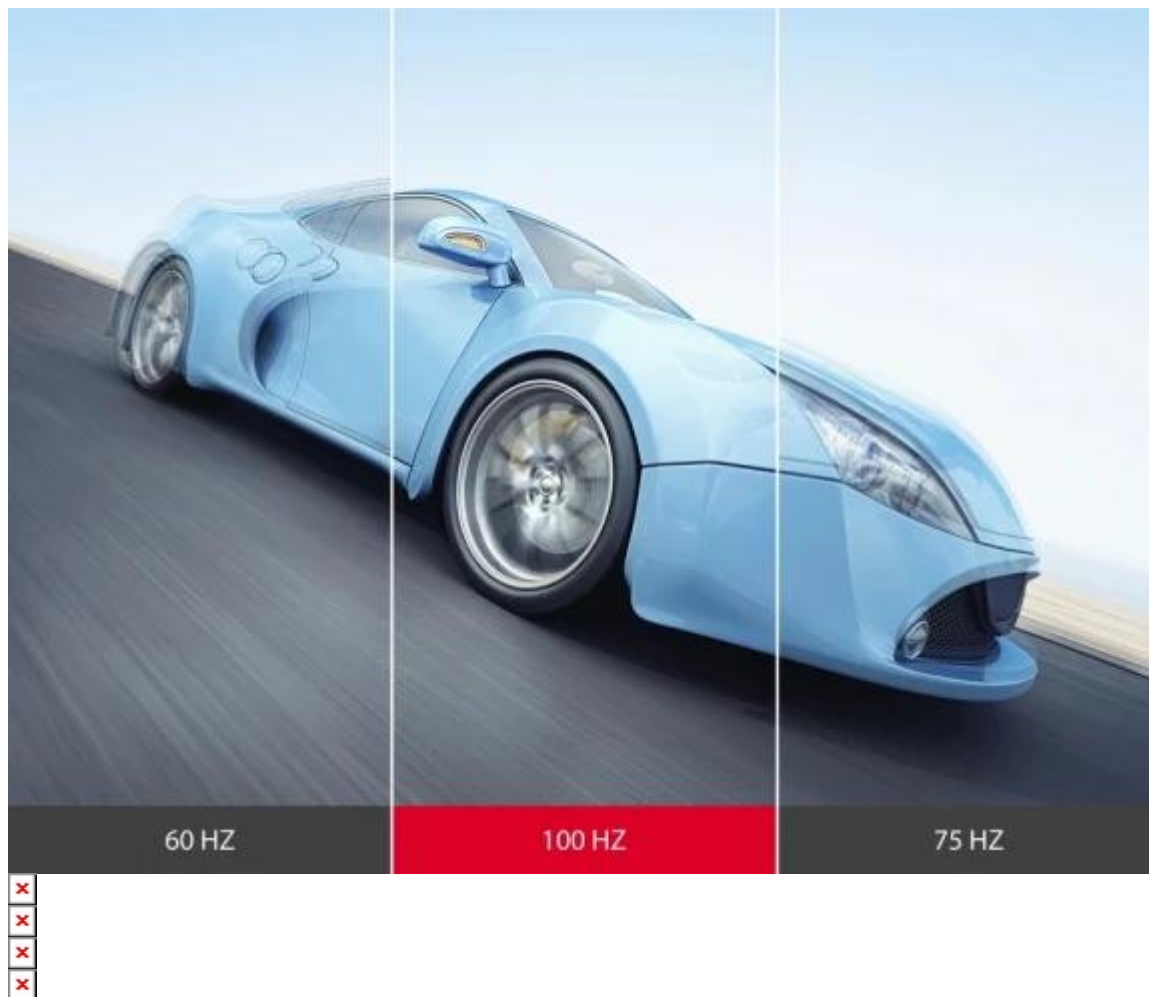

Monitor ViewSonic VA2432-H-2, který svým výkonem vynikne v každé moderní kanceláři. Produkuje ostrý obraz ve **Full HD** kvalitě, živé barvy a široké pozorovací úhly díky **SuperClear IPS panelu**. Takže tabulky, dokumenty nebo prezentace uvidíte jasně a bez zkreslení i při pohledu ze stran.

Displej dosahuje komfortní **obnovovací frekvence 100 Hz**, díky čemuž podporuje plynulý vizuál s menším trháním obrazu ve spojení s **1ms dobou odezvy** je ideální pro multitasking a svižně reaguje při práci s více aplikacemi najednou. Obrazovka nabízí komfortní plochu 24 palců pro zobrazení obsahu, ať už jde o aplikace, tabulky, webové stránky nebo multimédia. Veškerý obsah můžete sledovat dlouhodobě bez únavy očí.

ViewSonic VA2432-H-2

23,8" Full HD IPS monitor s pokročilými technologiemi pro plynulé zobrazení a univerzální konektivitu.

Monitor ViewSonic VA2432-H-2 kombinuje kvalitní **SuperClear® IPS panel** s rozlišením **1920 × 1080 px** a zvýšenou obnovovací frekvencí **100 Hz** pro výrazně plynulejší zobrazení oproti standardním 60Hz monitorům. Technologie **Variable Refresh Rate** eliminuje nepříjemné trhání obrazu a snižuje zadrhávání při dynamických scénách.

- IPS panel s rozlišením Full HD 1920 × 1080 px a úhly pohledu 178° horizontálně i vertikálně
- Zvýšená obnovovací frekvence 100 Hz pro plynulejší zobrazení oproti standardním 60Hz monitorům
- Variable Refresh Rate technologie eliminuje trhání obrazu a snižuje zadrhávání při dynamických scénách
- Rychlá odezva 1 ms MPRT pro přesné zobrazení rychlých pohybů bez rozmazání
- Flexibilní konektivita s HDMI 1.4 a VGA vstupy pro připojení různých zařízení
- Eye ProTech technologie s funkcí Low Blue Light a Flicker-Free pro ochranu očí
- VESA kompatibilní držák 75 × 75 mm umožňuje montáž na stěnu nebo nastavitelný stojan
- Součástí balení je HDMI kabel