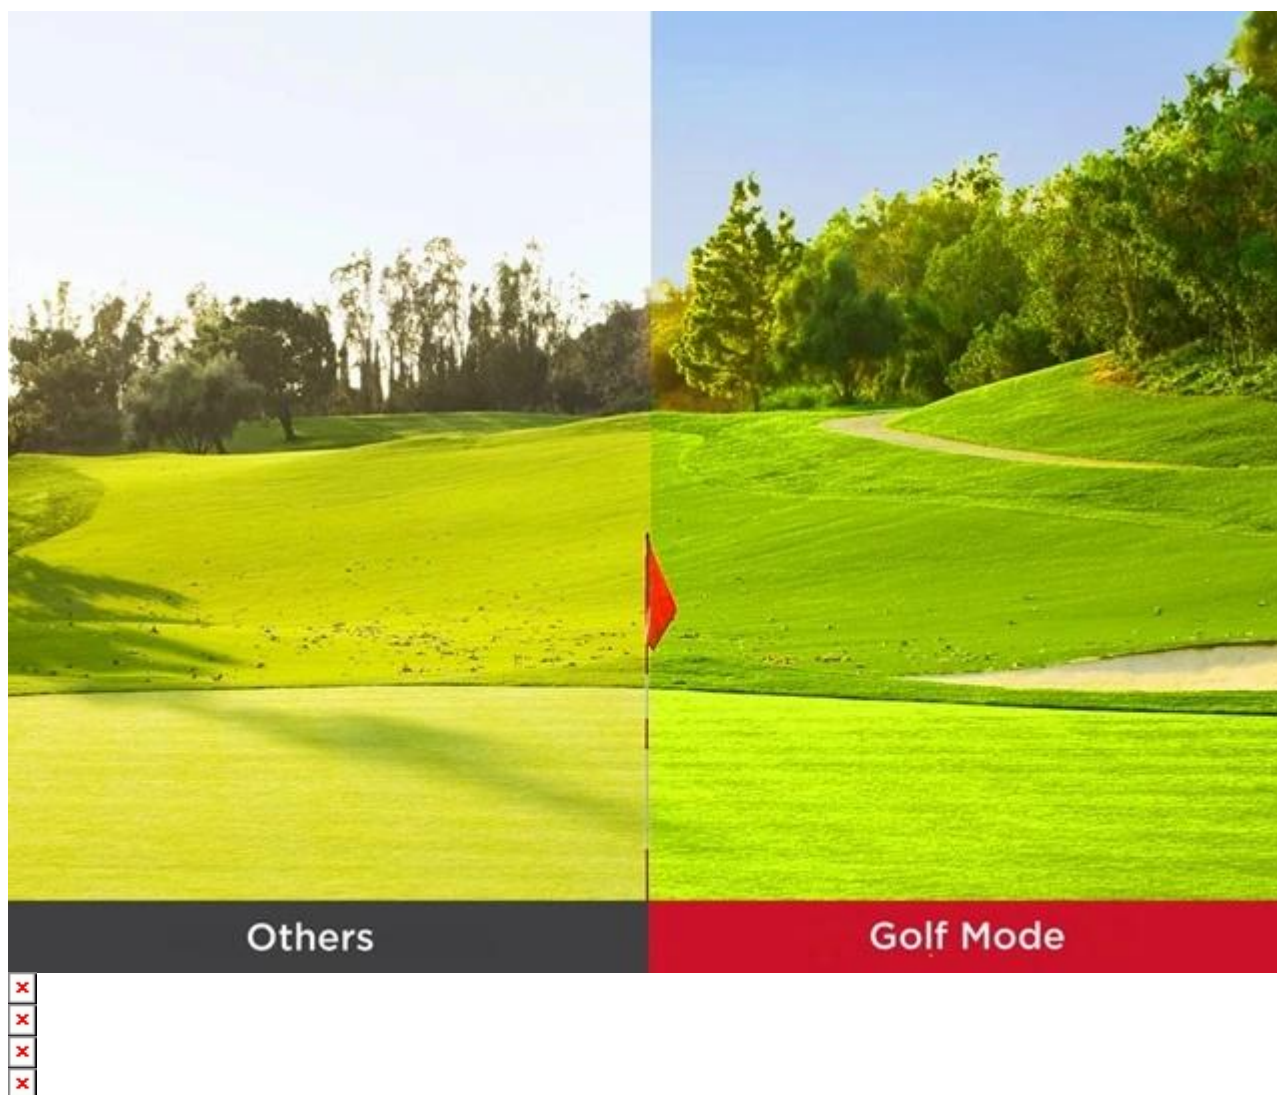

Projektor ViewSonic LSD400HD-ST s krátkou projekční vzdáleností, který je navržen pro profesionální aplikace. Uplatní se tak ve firemní kanceláři, výstavních prostorách apod. Pro promítání využívá moderní **fosfor-laserovou technologii 3. generace**, která podporuje dlouhou životnost **až 30 000 hodin provozu** bez nutnosti výměny lampy. Disponuje **nativním rozlišením Full HD** a **svítivostí 4 000 ANSI lumenů** pro ostrý a dobře čitelný obraz i v osvětlených místnostech. I přes krátkou projekční vzdálenost **projektor ViewSonic LSD400HD-ST** produkuje obraz na **ploše 100" z pouhých 1,1 metru**.

DLP**Filter-Free****Long-Lasting
Colors****Crisp and
Seamless**

Projektor ViewSonic LSD400HD-ST nabízí i speciální barevné režimy pro specifické uživatelské potřeby – **Golf Mode** podporuje realistické zobrazení zelených a modrých odstínů a umožní vám například plnohodnotné golfové simulace. Díky **funkcím pro korekci obrazu, portrétovému režimu a 360° projekci** umožňuje flexibilní instalaci v prostoru a přizpůsobení v interiéru podle vašich potřeb.

Široká konektivita umožní snadnou implementaci do profesionálních AV systémů. **Projektor ViewSonic LSD400HD-ST** je ideální pro všechny, kteří potřebují velký obraz na malém prostoru – v kanceláři, učebně nebo v rámci simulátoru. Laserový zdroj světla podporuje dlouhou životnost po dlouhé roky i **nižší spotřebu energie**, což vede k celkové úspoře nákladů.

ViewSonic LSD400HD-ST

Profesionální laser projektor s krátkou projekční vzdáleností pro komerční a vzdělávací použití.

Projektor ViewSonic LSD400HD-ST je součástí série Luminous Superior a využívá pokročilou **3. generaci laser phosphor technologie** s výjimečnou životností až **30 000 hodin**. Díky krátké projekční vzdálenosti **0,5** dokáže vytvořit obraz o úhlopříčce 100" ze vzdálenosti pouhých **1,1 metru**, což jej činí ideálním pro prostory s omezeným místem.