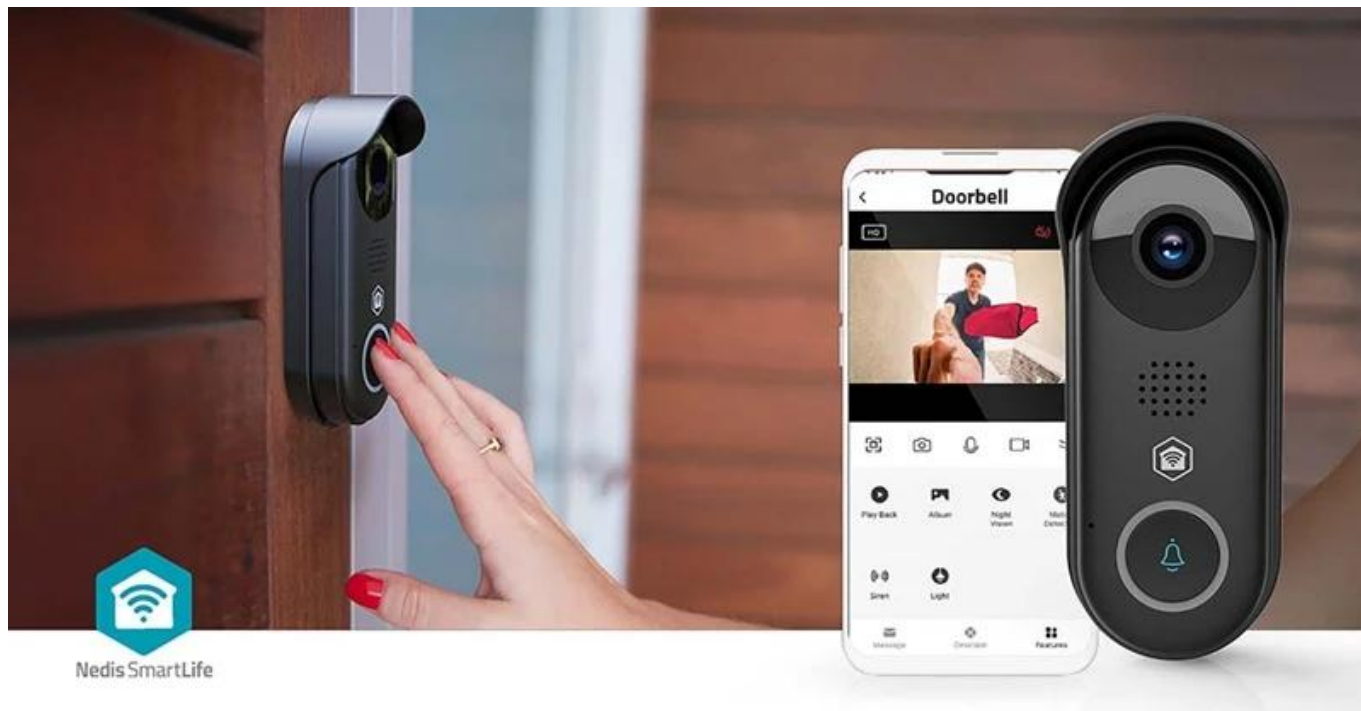

Chytrý dveřní videotelefon Nedis WIFICDP11BK vám dá rychle a jednoduše vědět, kdo čeká za dveřmi. Ať už je to návštěva, pošťák, nebo kurýr s balíčkem, stačí jen mrknout do telefonu. Videotelefon **Nedis WIFICDP11BK** disponuje **2Mpx Full HD kamerou**, která produkuje ostrý obraz a podporuje čisté záznamy. Navíc disponuje funkcí **nočního vidění**, takže potřebné detaily uvidíte ve dne i v noci.

Integrovaný pohybový senzor vás upozorní, že se někdo blíží, takže vaší pozornosti neunikne opravdu nikdo. Nechyby ani funkce pro **obousměrnou komunikaci** s návštěvníkem - z obývacího pokoje, nebo klidně z dovolené přes **mobilní aplikaci Nedis SmartLife**.

Chytrý dveřní videotelefon Nedis WIFICDP11BK se tak uplatní nejen jako zvonek, ale také jako prvek bezpečné domácnosti. Díky integraci s **Google Assistant** a **Amazon Alexa** se snadno stane součástí vaší chytré domácnosti. Pro instalaci lze využít stávající kabeláž zvonku.

Nedis WIFICDP11BK

Inteligentní Wi-Fi videotelefon s pokročilou detekcí pohybu a Full HD kvalitou obrazu pro maximální bezpečnost vašeho domova.

Moderní chytrý zvonek vybavený **2Mpx kamerou** s rozlišením **Full HD 1080p** a širokoúhlým objektivem **125°** poskytuje detailní přehled o dění před vašimi dveřmi. Vestavěný **snímač pohybu** s nastavitelnou oblastí detekce odesílá okamžitá push oznámení přímo do vašeho smartphonu, takže budete vždy informováni o návštěvách.