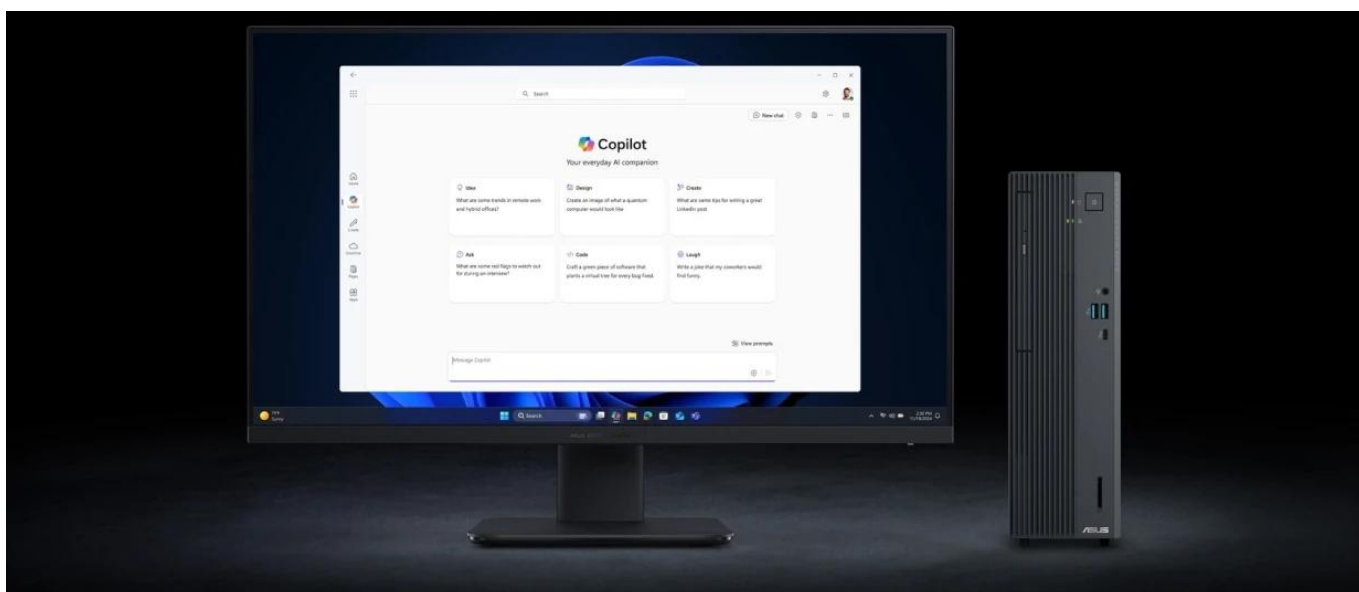

Stolní počítač ASUS ExpertCenter P5 zvládne všechny firemní procesy a úkoly. Kombinuje výkon s elegantním a kompaktním provedením, díky čemuž dokonale zapadne do uspořádaného pracovního prostoru. Základem výkonu je **procesor Intel Core i5 třinácté generace**, který ve spojení se **16GB RAM DDR5** zvládne pokročilé výpočetní procesy, pracovní úlohy i multitasking.

Integrovaná grafická karta Intel UHD Graphics je navržena pro standardní grafické činnosti – od editace po přehrávání multimédií. **Počítač ASUS ExpertCenter P5** ve formátu skříně Mini Tower ukrývá účinný systém chlazení pro odvod tepla a stabilní chod celého PC.

Inovativní konstrukce podporuje efektivní chlazení a umožňuje hladký provoz i při vysoké zátěži. **ASUS ExpertCenter P5** potěší také svou výbavou, která obsahuje USB porty pro snadné připojení nejdůležitějších periférií, a dokonce také **optickou mechaniku**.

Počítač vyniká bohatou konektivitou včetně **Wi-Fi 6**, **Bluetooth 5.4** a množstvím portů pro připojení periferií. Součástí je také **DVD mechanika 8x** a možnost rozšíření o další úložiště díky volnému 3,5" pozici a SATA portům.