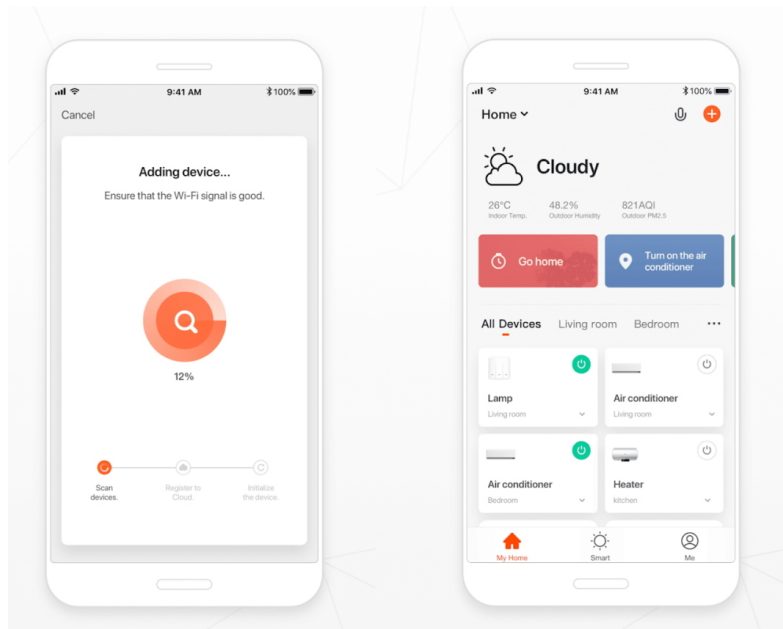

ZÁKLADNÍ SPECIFIKACE

Počet zástrček: 1

Výstup: max. 20 W

USB-A: 9 V/2,2 A, 12 V/1,67 A

USB-C: 9 V/2,2 A, 12 V/1,67 A, Power Delivery 20 W

USB-A + USB-C: 9 V/1,1 A ; 12 V/0,84 A

Napájecí napětí: 230 V / 50/60 Hz

Max. výkon: 3200 W / 16 A

Připojení: Wi-Fi IEEE 802.11b/g/n, frekvenční rozsah 2400 –2483,5 MHz, max. 20 dBm

Bezdrátový dosah: 30 m (přímá viditelnost), 5 m (zastavěný prostor)

Aplikace: IMMAX NEO PRO (iOS, Android)

Kompatibilita: Amazon Alexa, Google Assistant, Apple Siri Zkratky, TUYA, LIDL Home

Rozměry: 80 × 80 × 50 mm

Hmotnost: 129 g

Barva: bílá

TuyaSmart:

[Aplikace pro Android](#)

[Aplikace pro iOS](#)