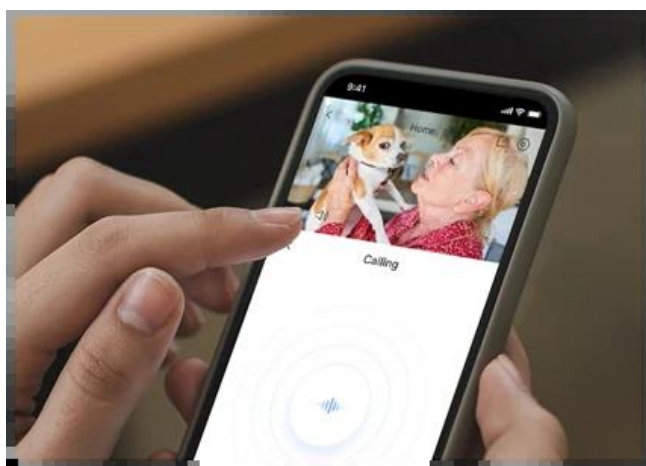

## IP kamera EZVIZ H6c G1 2K - zabezpečení celé rodiny i mazlíčků s přehledem

**Vnitřní IP kamera H6c G1 2K** kombinuje moderní technologie a **ostrý 2K obraz**, aby posunula domácí zabezpečení na novou úroveň. Pokročilé **chytré funkce** a bohaté možnosti otáčení zajistí, že interiér budete mít pod dohledem kdykoli a odkudkoli. **IP kamera H6c G1 2K** disponuje progresivním **1/2,7" CMOS snímačem** s rozlišením 2K. Díky tomu zachytí jasně a věrně každý důležitý detail – od obličejů až po pohyb v místnosti.

Vysoké rozlišení výrazně zvyšuje celkovou kvalitu záznamu a oproti tradičním Full HD kamerám se můžete spolehnout na mnohem vyšší čistotu obrazu při zpětném dohledávání událostí. Kamera podporuje natáčení a náklon v horizontálním i vertikálním směru, a tak s přehledem pokryje celou místnost. Režim **Smart Color Night Vision** vám umožní vidět i v noci v přirozených barvách.

S **dosahem až 10 metrů a světelností F2.0** jsou záběry jasné a dobře viditelné i za tmy. **Chytrá detekce osob pomocí AI** umožňuje rozpoznání lidské postavy a automatické sledování pohybu v reálném čase. Díky tomu jsou upozornění na váš telefon přesnější a vy okamžitě víte, co se doma děje. Zabudovaný **mikrofon** a **reproduktor** slouží k efektivní **obousměrné komunikaci**.

Můžete tak mluvit s rodinou nebo zklidnit domácí mazlíčky rychle a jednoduše přes mobilní aplikaci. Kamera je vybavena praktickou **fyzickou krytkou objektivu**, díky čemuž máte své soukromí pod úplnou kontrolou. Podpora **Wi-Fi i kabelového připojení** zajišťuje flexibilní a stabilní konektivitu pro každou domácnost.