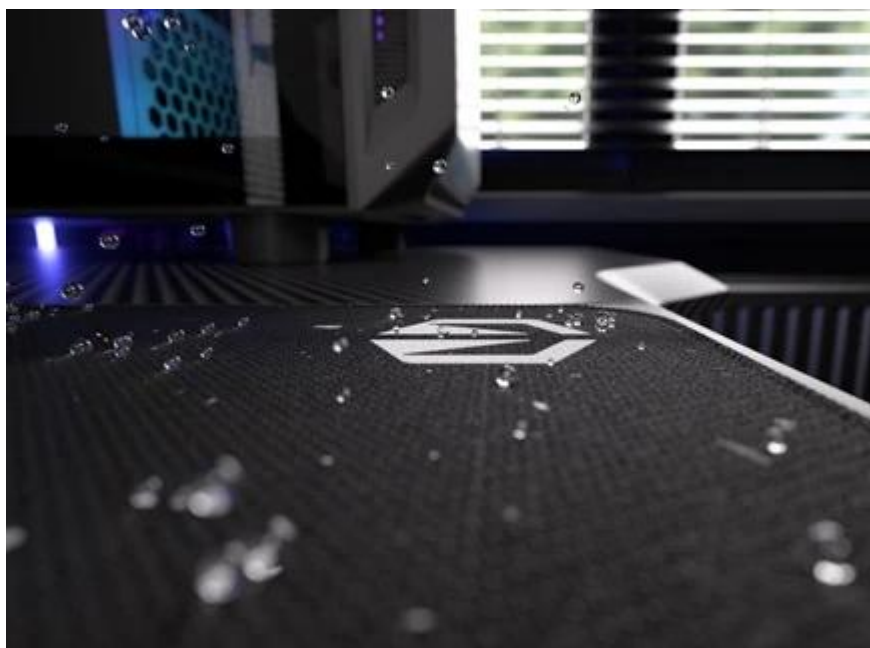

Elegantní podložka pod myš Endorfy Stoneflow Black L, která je navržena pro každý pracovní i herní stůl. Velikost L dosahuje **rozměrů 450 x 400 mm**, takže pokryje dostatek prostoru pro pohodlný a široký pohyb myši. **Protiskluzová spodní vrstva** zajistí, že podložka pevně drží na místě, ať už zuřivě bojujete s firemními tabulkami, nebo virtuálními bossy.

Vnější povrch je navržen s ohledem na **optické i laserové senzory myši** a podporuje přesný a plynulý pohyb kurzoru. Současně je tato **tkanina odolná proti vlhkosti** a podporuje dlouhou životnost i snadnou údržbu. **Podložka pod myš Endorfy Stoneflow Black L** má precizně prošité okraje, což **zabraňuje třepení** a dodává prémiový vzhled i po dlouhé době používání.

Endorfy Stoneflow Black L

Stylová podložka pod myš s minimalistickým kameninovým vzorem pro přesné a plynulé pohyby.

Podložka **Endorfy Stoneflow Black L** spojuje funkčnost s moderním designem inspirovaným kameninou. Povrch z **odolné tkaniny** zajišťuje perfektní spolupráci s **optickými i laserovými senzory** myší, zatímco minimalistický vzor dodává pracovnímu prostoru jedinečný styl. Velikost **450 × 400 mm** poskytuje dostatek prostoru i pro rozsáhlé pohyby, aniž by zabírala místo dalším periferiím.

Barevné obšití ladí s potlaštěným vzorem a zároveň prodlužuje životnost podložky – bez třepení nebo odlupování okrajů, což bývá častým problémem u podložek bez šitého lemování. **Protiskluzová gumová spodní vrstva** zajišťuje stabilitu na stole i během rychlých pohybů. Povrch je **odolný proti vlhkosti**, snadno se čistí a zvládne běžné nároky každodenního používání.