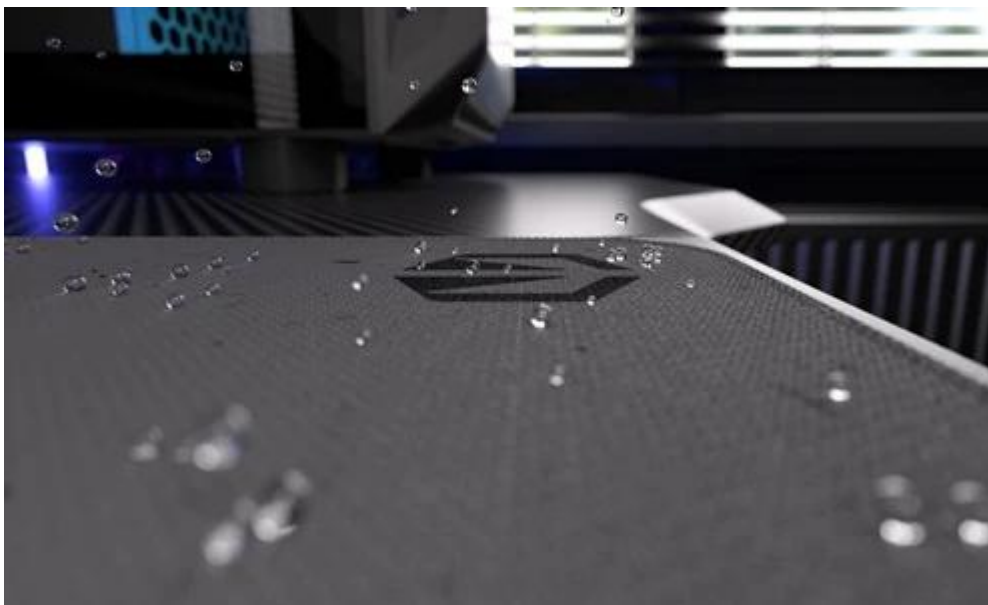

ENDORFY STONEFLOW GREY L

Cena celkem:	403 Kč (bez DPH: 333 Kč)
Běžná cena:	444 Kč
Ušetříte:	40 Kč
Kód zboží:	MYSEND5040
Part No.:	EY6B019
Záruka:	24 měs.
Stav:	Nové zboží

Popis**Endorfy Stoneflow Grey L - stylová estetika i praktické ovládání myši**

Elegantní podložka pod myš Endorfy Stoneflow Grey L, která je navržena pro každý pracovní i herní stůl. Velikost L dosahuje **rozměrů 450 x 400 mm**, takže pokryje dostatek prostoru pro pohodlný a široký pohyb myši. **Protiskluzová spodní vrstva** zajistí, že podložka pevně drží na místě, ať už zuřivě bojujete s firemními tabulkami, nebo virtuálními bossy.

Vnější povrch je navržen s ohledem na **optické i laserové senzory myši** a podporuje přesný a plynulý pohyb kurzoru. Současně je tato **tkanina odolná proti vlhkosti** a podporuje dlouhou životnost i snadnou údržbu. **Podložka pod myš Endorfy Stoneflow Grey L** má precizně prošité okraje, což **zabraňuje třepení** a dodává prémiový vzhled i po dlouhé době používání.