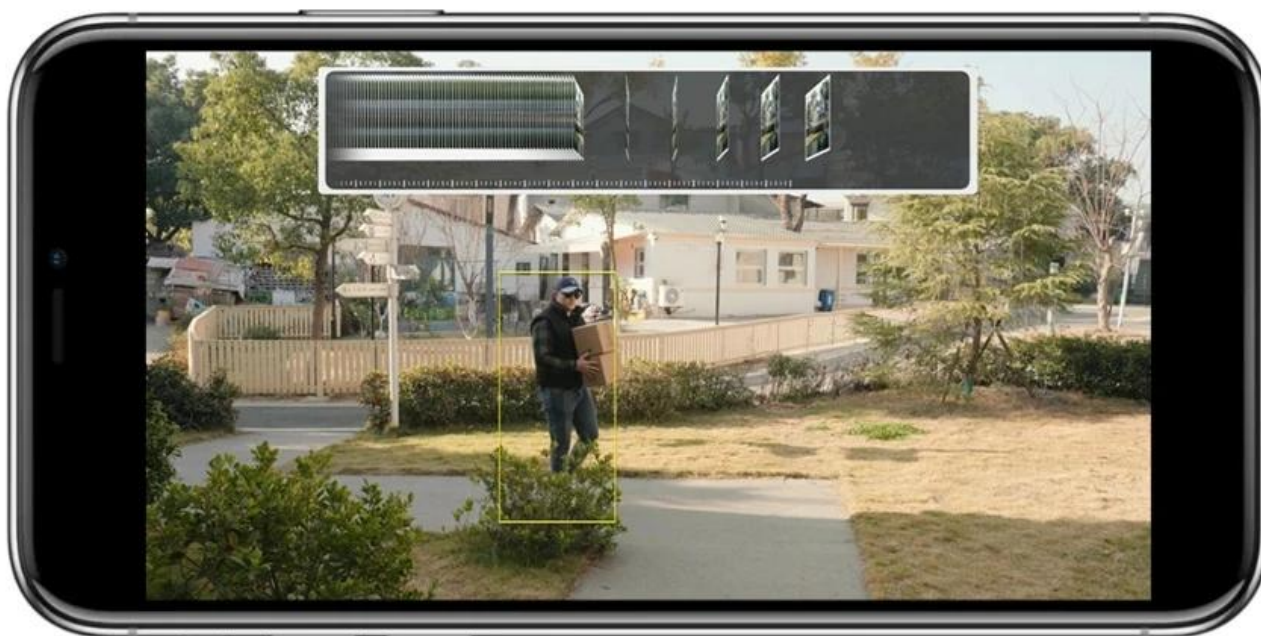

#### Imou AOV Dual - non-stop ochrana a bezpečí

**Bezdrátová kamera Imou AOV Dual** s dvojitým objektivem, která vám poskytne široký pohled bez slepých míst. Je navržena pro venkovní monitoring a spolu s chytrými funkcemi se postará o komplexní zabezpečení prostoru. Díky **duálnímu objektivu** (pevný a PT) IP kamera s **technologíí Always-on Video (AOV)** umožní maximální pokrytí prostoru a nepřetržité nahrávání.

**Celkové rozlišení 10Mpx** zajistí mimořádně ostrý a čistý obraz. **Imou AOV Dual** se vyznačuje pokročilou detekcí na základě **AI algoritmů**, takže bezchybně rozpoznává osoby a vozidla a efektivně eliminuje nežádoucí poplachy. **Chytré upozornění** tak reaguje výhradně na relevantní události. **Funkce nočního vidění s dosahem až 25 metrů** zajistí perfektní obraz ve dne i v noci.