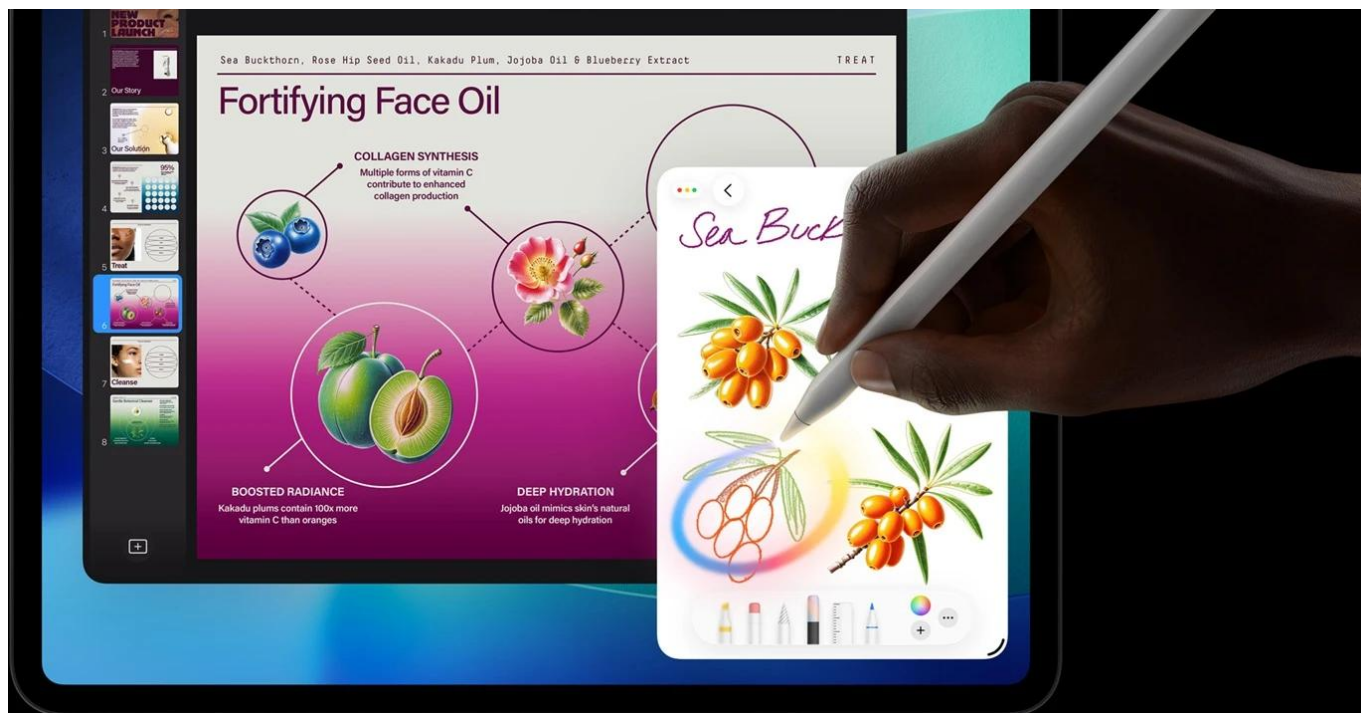

## Apple iPad Pro 13" (2025) Wi-Fi - skálopevný výkon v ultratenkém designu

**Apple iPad Pro 13" (2025) Wi-Fi** představuje dosud nejvýkonnější tablet této značky. Je určen pro ty nejnáročnější uživatele, kteří vyžadují profesionální a kreativní pracovní nástroj v extrémně lehkém a přenosném provedení. **Apple iPad Pro 13" (2025) Wi-Fi** je osazen čipem **Apple M5** s 10 jádry, který si smlsne na moderních aplikacích, multitaskingu i provozu **AI**.

**Ultra Retina XDR displej** s úhlopříčkou 13 palců a **tandemovou OLED technologií** se pyšní vysokým jasem a kontrastem. Produkuje přesné barvy a podporuje náročné tvůrčí procesy a činnosti jako **úprava fotografií, videí ve vysokém rozlišení, práci s 3D scénami, modely umělé inteligence, grafický design** apod. Kvality displeje ocení také všichni fanoušci multimédií a vizuálních zážitků. Apple iPad Pro 13" (2025) Wi-Fi je mimořádně **tenký** a **váží pouhých 579 g**. Přesto je do něj vměstnán obří výkon a 38,99Wh baterie s výdrží **až 10 hodin provozu**.

Celý pracovní den tak zvládnete na jedno nabití. Z hlediska **bezdrátové konektivity** podporuje tento tablet Apple

nejnovější standardy **Wi-Fi 7** a **Bluetooth 6.0**, díky čemuž se můžete těšit na rychlé a stabilní připojení. Samozřejmostí je také bohatá výbava, která zahrnuje **12Mpx fotoaparát** pro pořízení detailních snímků i natáčení videa ve 4K kvalitě. **Vlogeri, tvůrci obsahu** a další umělecké duše si tak přijdou na své.

**Apple iPad Pro 13" (2025) Wi-Fi** je ideální volbou pro **kreativce** a **profesionály** v oborech, kde hrají prim fotografie, videa nebo grafika. Uplatní se také v prostředí byznys **manažerů** a **podnikatelů**, kteří potřebují moderní nástroj **pro prezentace a poznámky**. V každém případě – Apple iPad Pro 13" (2025) Wi-Fi vám dá do ruky špičkové technologie.