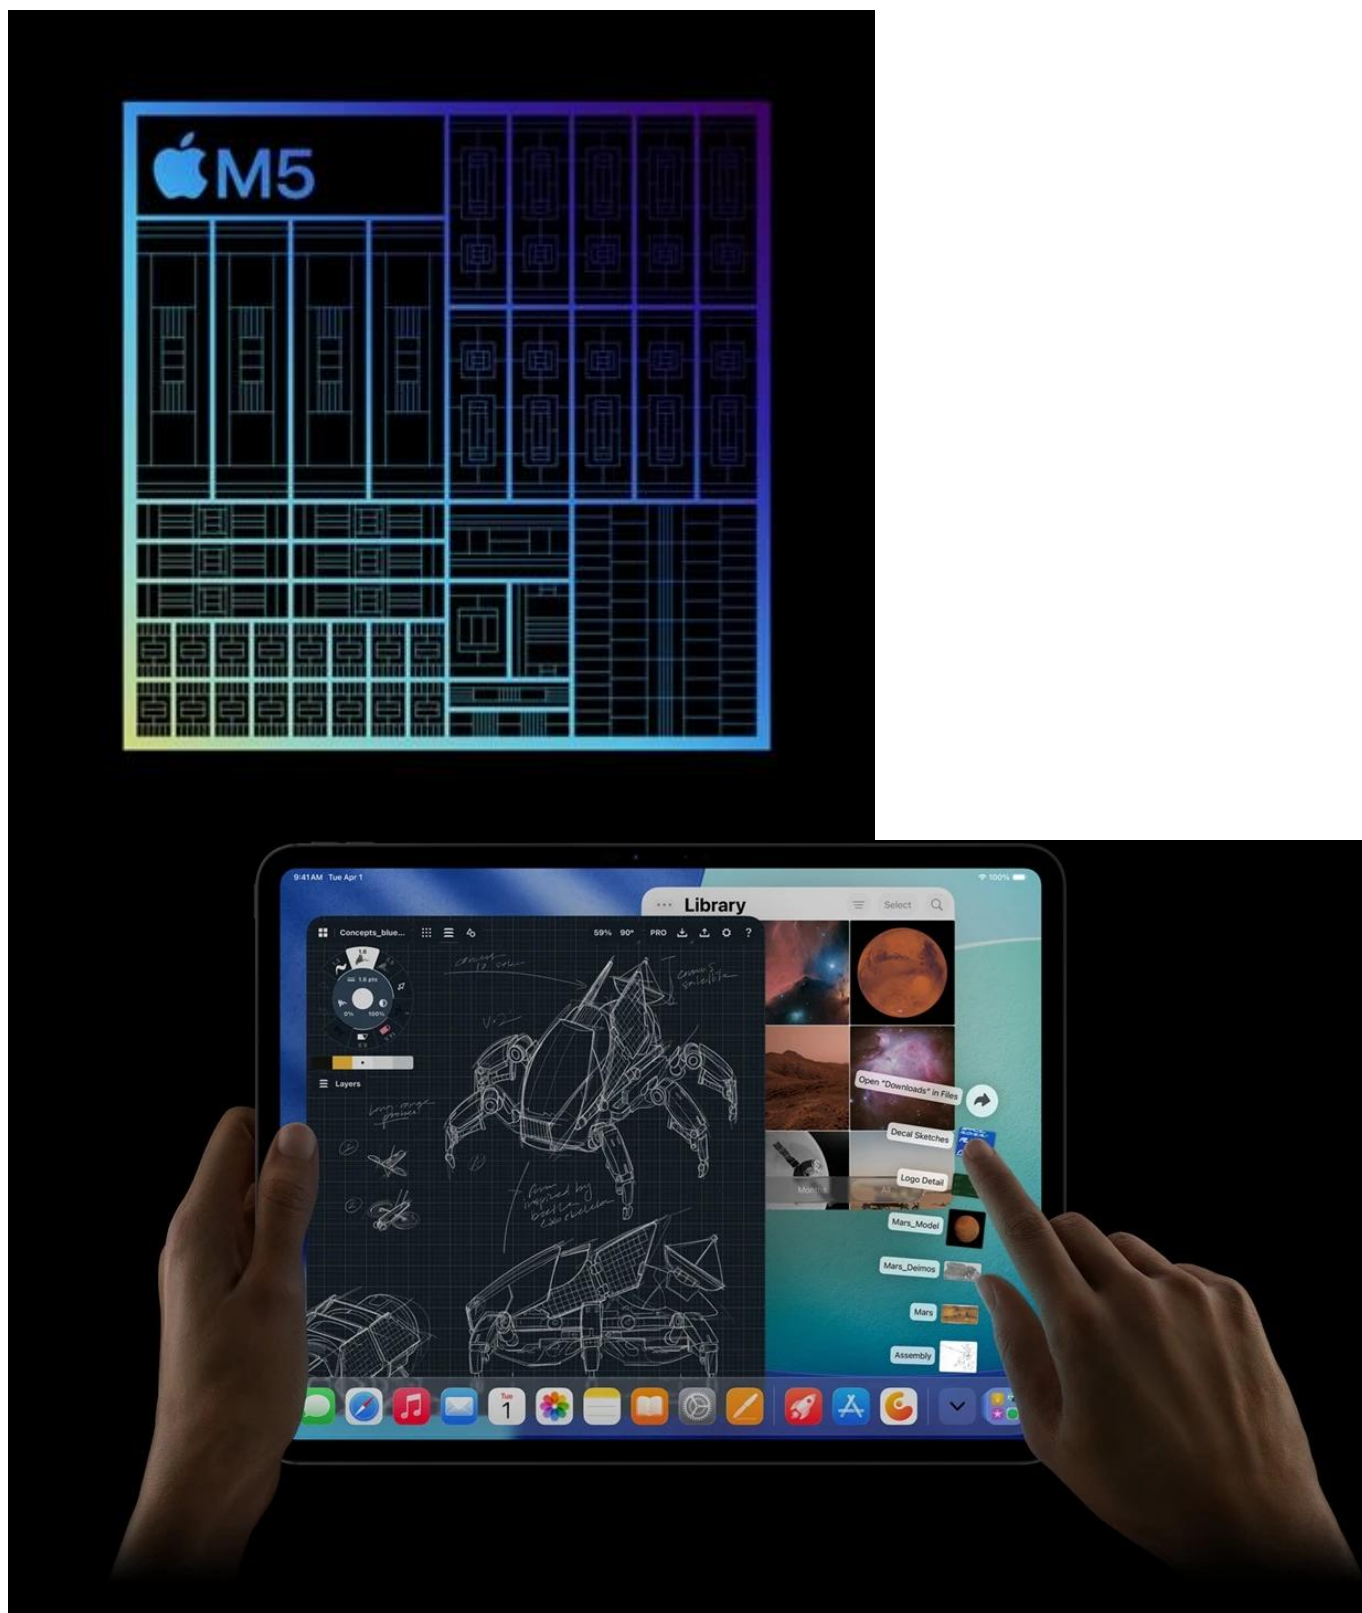

## Apple iPad Pro 13" (2025) Wi-Fi - skálopevný výkon v ultratenkém designu

**Apple iPad Pro 13" (2025) Wi-Fi** představuje dosud nejvýkonnější tablet této značky. Je určen pro ty nejnáročnější uživatele, kteří vyžadují profesionální a kreativní pracovní nástroj v extrémně lehkém a přenosném provedení. **Apple iPad Pro 13" (2025) Wi-Fi** je osazen čipem **Apple M5** s 10 jádry, který si smlsne na moderních aplikacích, multitaskingu i provozu **AI**.

**Ultra Retina XDR displej** s úhlopříčkou 13 palců a **tandemovou OLED technologií** se pyšní vysokým jasem a kontrastem. Produkuje přesné barvy a podporuje náročné tvůrčí procesy a činnosti jako **úprava fotografií, videí ve vysokém rozlišení, práci s 3D scénami, modely umělé inteligence, grafický design** apod. Kvality displeje ocení také všichni fanoušci multimédií a vizuálních zážitků. Apple iPad Pro 13" (2025) Wi-Fi je mimořádně **tenký** a **váží pouhých 579 g**. Přesto je do něj vměstnán obří výkon a 38,99Wh baterie s výdrží **až 10 hodin provozu**.

**Apple iPad Pro 13" (2025) Wi-Fi** je ideální volbou pro **kreativce** a **profesionály** v oborech, kde hrají prim fotografie, videa nebo grafika. Uplatní se také v prostředí byznys **manažerů** a **podnikatelů**, kteří potřebují moderní nástroj **pro prezentace a poznámky**. V každém případě – Apple iPad Pro 13" (2025) Wi-Fi vám dá do ruky špičkové technologie.

## Apple iPad Pro 13" (2025) Wi-Fi 1 TB stříbrný

**Revoluční tablet s čipem Apple M5 a umělou inteligencí pro profesionální práci i kreativitu.**

Nový **iPad Pro 13"** s čipem **Apple M5** představuje nejvýkonnější tablet v historii Apple. Mimořádně výkonný **10jádrový GPU** s pokročilými Neural Accelerators dramaticky zrychluje AI úlohy od generování tokenů ve velkých jazykových modelech až po tvorbu obrázků. Elegantní konstrukce o tloušťce pouhých **5,1 mm** a hmotnosti **579 g** nabízí výjimečnou přenosnost.