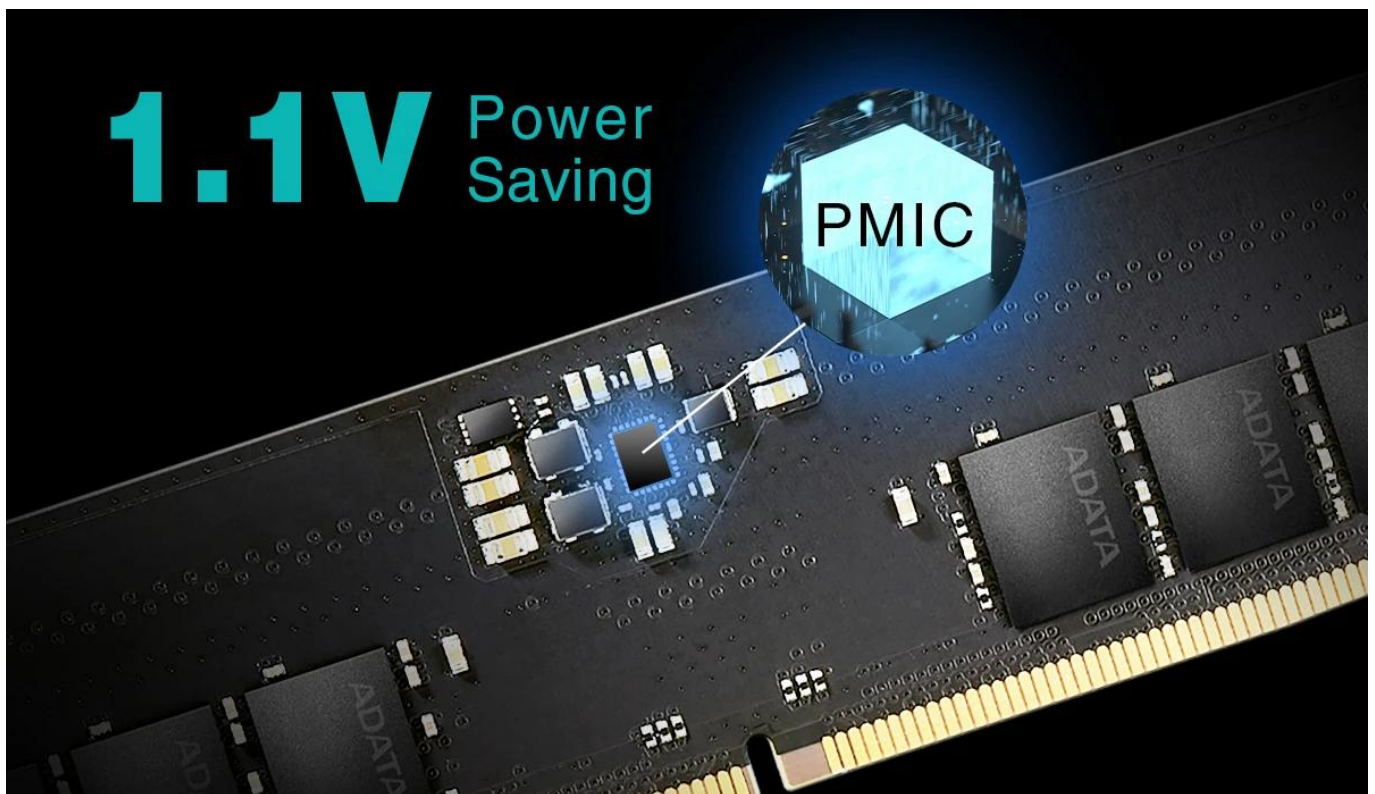

ADATA PREMIER 16GB DDR5 4800MT/SCena celkem: **3 910 Kč****(bez DPH: 3 231 Kč)**Běžná cena: **4 301 Kč**Ušetříte: **391 Kč**

Kód zboží: PAMADT2108

Part No.: AD5U480016G-B

Záruka: 120 měs.

Stav: Nové zboží

Popis**ADATA Premier 16 GB DDR5 4800 MT/s****Nová generace operační paměti DDR5 s rychlostí až 4800 MT/s pro moderní stolní počítače.**

Modul **ADATA DDR5-4800 U-DIMM** představuje budoucnost paměťových technologií pro stolní počítače. Oproti předchozím generacím nabízí výrazné zvýšení rychlosti, vyšší kapacity, sníženou spotřebu energie a zvýšenou šířku pásma na jádro procesoru. S kapacitou **16 GB** poskytuje dostatečný výkon pro náročné aplikace i multitasking.

Paměťový modul využívá pokročilou technologii **288pin DIMM**. Díky integrovanému obvodu pro správu napájení (Power Management IC) a vestavěné korekci chyb (On-Die ECC) zajišťuje stabilní a spolehlivý provoz i při náročném zatížení.

- Vysoká rychlost až 4800 MHz pro plynulý výkon v náročných aplikacích
- Kapacita 16 GB pro efektivní multitasking

- Integrovaný Power Management IC pro vyšší energetickou účinnost
- Vestavěná technologie On-Die Error Correcting Code (ECC) pro zvýšenou spolehlivost dat
- Nízké provozní napětí DRAM VDD 1,1 V snižuje spotřebu energie
- Rozšířený teplotní rozsah 0 až +85 °C pro stabilní provoz