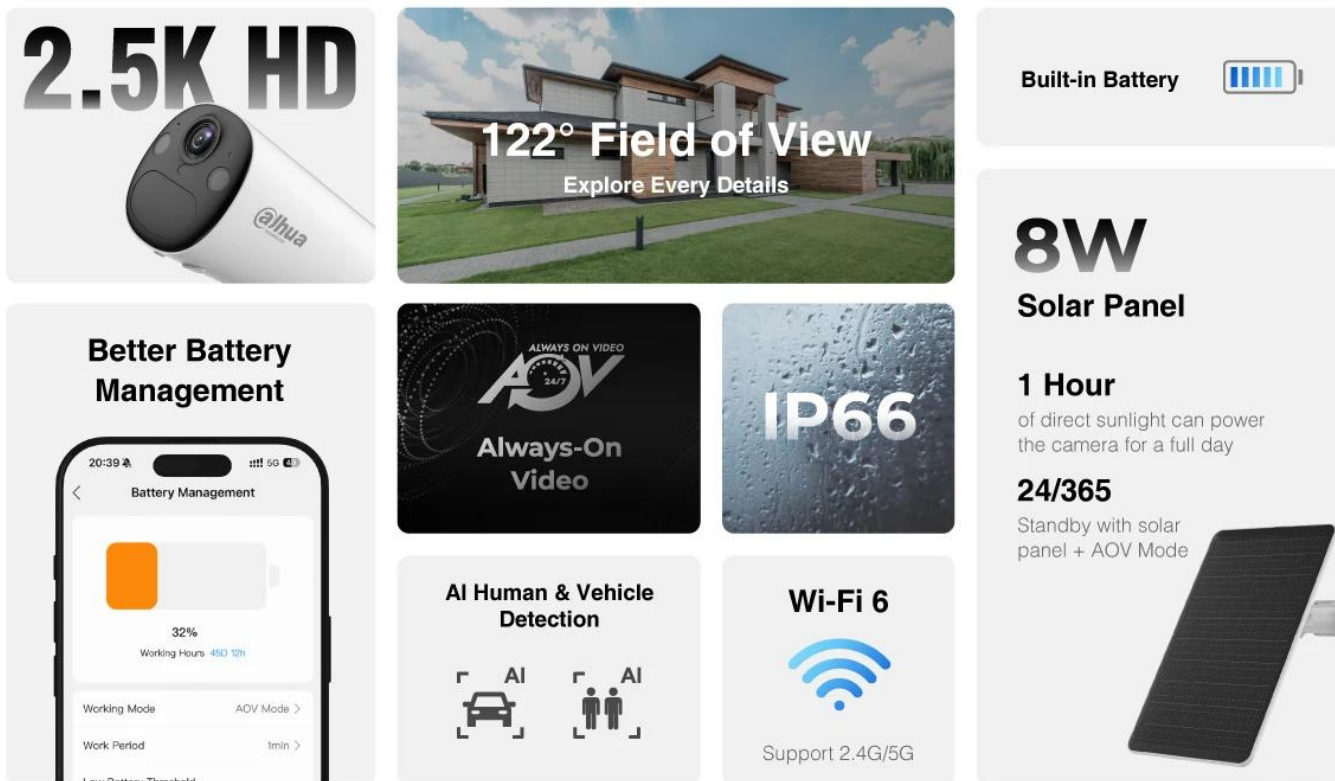

Bezdrátová IP kamera se solárním panelem pro nepřetržité sledování bez nutnosti kabeláže.

Kompletní monitorovací sada kombinující **4Mpx Wi-Fi kameru s 8W solárním panelem** a výkonnou baterii o kapacitě **32,4 Wh**. Díky pokročilé technologii **Wi-Fi 6** (dual-band 2,4/5 GHz) zajišťuje stabilní bezdrátové připojení bez nutnosti síťových kabelů. Kamera nabízí **AI detekci osob a vozidel s PIR senzorem** pro rychlé probuzení a přesné upozornění na pohyb.

BF4C / BF4C-XL

Bullet Network Camera

4MP

Wire-free Power, Consistent Protection

- Long-lasting Power, Non-stop Protection
- AI Precise Detection with Instantaneous Switch
- AOV Mode (Always-on Video)
- Sound and Light Alarm
- IP66 Protection
- Wi-Fi 6

- Rozlišení **4 Mpx** (2560 × 1440 px) s kompresí H.265 pro efektivní ukládání dat
- Dual-band **Wi-Fi 6** na frekvencích 2,4 GHz a 5 GHz pro stabilní připojení
- Solární napájení s **8W panelem** a baterií 32,4 Wh pro autonomní provoz
- AI detekce osob a vozidel s PIR senzorem pro dosah až **12 m**
- Smart Dual Light s IR osvětlením (15 m) a teplým světlem (20 m) pro barevné noční vidění
- Obousměrné audio s vestavěným mikrofonem a reproduktorem pro komunikaci
- Krytí **IP66** pro odolnost proti prachu a vodě, provoz -20 °C až +60 °C
- Podpora microSD karet až **512 GB** pro lokální ukládání záznamů
- Rychlé párování přes **Bluetooth** a ovládání aplikací DMSS (Android/iOS)