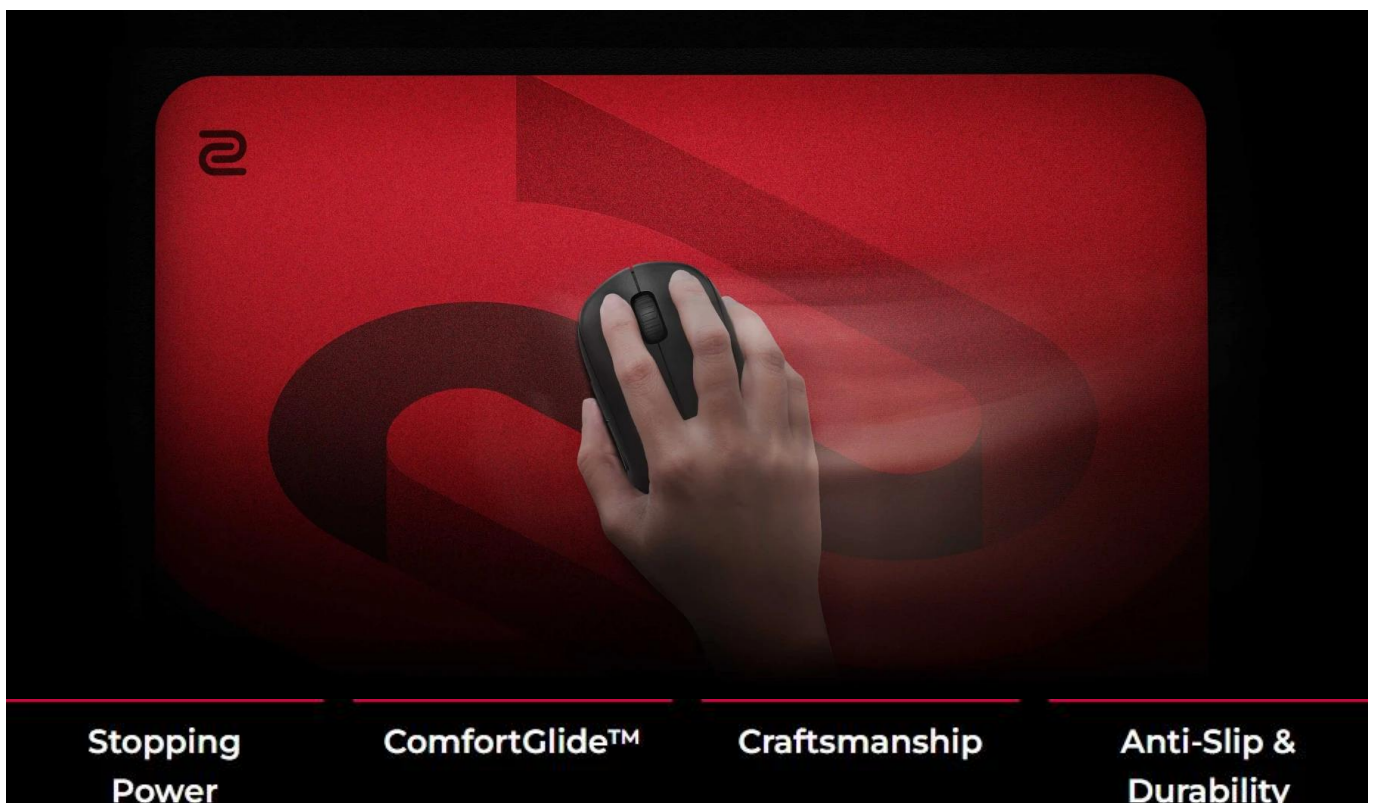

Profesionální herní podložka pod myš s technologií ComfortGlide™ pro esportové hráče.

Herní podložka **ZOWIE G-SR-SE ROUGE II** představuje vylepšenou verzi oblíbené série s důrazem na hladké plynulé pohyby při zachování přesné kontroly. Speciální technologie **ComfortGlide™** snižuje tření při pohybu myši, což umožňuje rychlejší reakce a pohodlnější ovládání při dlouhých herních sezeních.

Podložka disponuje **vylepšenou odolností proti vlhkosti**, díky které povrch zůstává suchý a nepřilnavý i při intenzivním používání. Tužší tkaní povrchu s barevným potiskem zajišťuje dlouhodobou odolnost a konzistentní vlastnosti klouzání i po častém používání. Uniformní gumová základna se střední měkkostí a **novou protiskluzovou úpravou** zaručuje stabilitu i při náročných herních manévrech.

- Technologie ComfortGlide™ pro hladké plynulé pohyby s minimálním třením při zachování stabilní kontroly
- Vylepšená odolnost proti vlhkosti zabraňuje přilnavému pocitu při používání
- Tužší tkáň povrchu s barevným potiskem pro dlouhodobou konzistenci
- Vysoce hustá základna z gumy se střední měkkostí pro stabilní podklad
- Nová protiskluzová základna minimalizuje pohyb podložky při manipulaci
- Nešité okraje pro pohodlné opření zápěstí a delší životnost