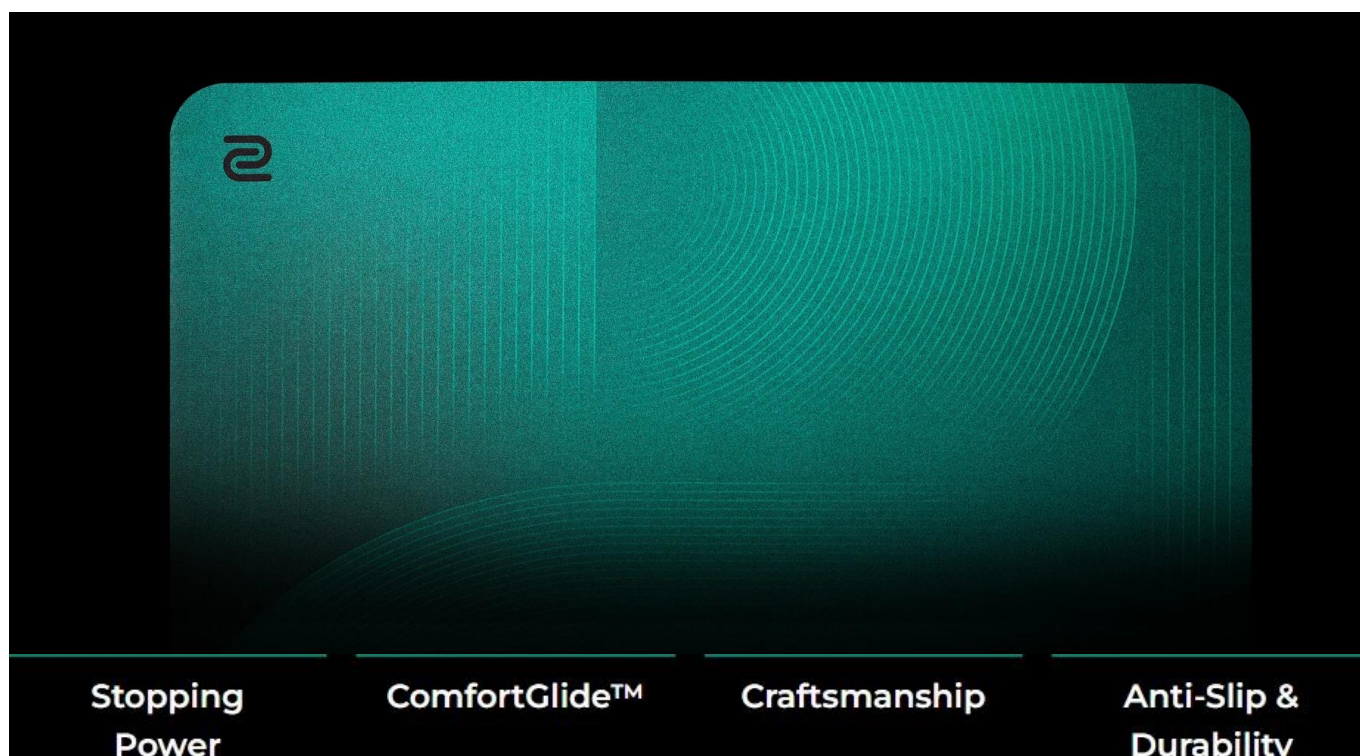

Profesionální herní podložka pod myš s technologií ComfortGlide™ pro esportové hráče.

Herní podložka **ZOWIE G-SR-SE Bi II** představuje vylepšenou verzi oblíbené série s důrazem na hladké plynulé pohyby při zachování přesné kontroly. Speciální technologie **ComfortGlide™** snižuje tření při pohybu myši, což umožňuje rychlejší reakce a pohodlnější ovládání při dlouhých herních sezeních.

Podložka disponuje **vylepšenou odolností proti vlhkosti**, díky které povrch zůstává suchý a nepřilnavý i při intenzivním používání. Tužší tkaní povrchu s barevným potiskem zajišťuje dlouhodobou odolnost a konzistentní vlastnosti klouzání i po častém používání. Uniformní gumová základna se střední měkkostí a **novou protiskluzovou úpravou** zaručuje stabilitu i při náročných herních manévrech.

- Technologie ComfortGlide™ pro hladké plynulé pohyby s minimálním třením při zachování stabilní kontroly

- Vylepšená odolnost proti vlhkosti zabraňuje přilnavému pocitu při používání
- Tužší tkáň povrchu s barevným potiskem pro dlouhodobou konzistenci
- Vysoce hustá základna z gumy se střední měkkostí pro stabilní podklad
- Nová protiskluzová základna minimalizuje pohyb podložky při manipulaci
- Nešité okraje pro pohodlné opření zápěstí a delší životnost