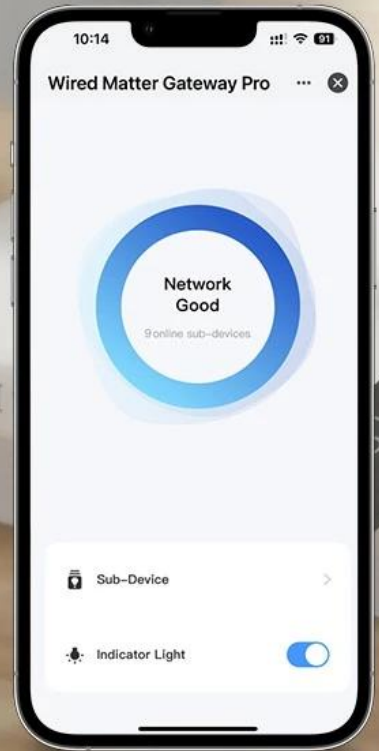

Univerzální chytrá brána pro propojení zařízení různých značek do jednoho ekosystému chytré domácnosti.

Chytrá brána představuje **centrální prvek moderní chytré domácnosti** díky podpoře protokolů **Matter, Zigbee 3.0, Wi-Fi a Thread**. Umožňuje ovládání všech připojených zařízení z jediné aplikace – ať už preferujete **Apple Home, Google Home, Amazon Alexa, Tuya, Smart Life nebo IMMAX NEO PRO**. Brána komunikuje přes stabilní **LAN připojení** a zvládne připojit až **128 zařízení** současně.

S touto bránou získáte plnou kontrolu nad osvětlením, bezpečnostními prvky i dalšími chytrými zařízeními. Snadno měníte intenzitu světla, tepelné zabarvení, nastavujete barevné tóny nebo vytváříte časové režimy osvětlení. Jedním kliknutím na mobilním telefonu zamknete dveře, nastavíte alarm či zatáhnete žaluzie.

Matter Gateway

Remote Control

Voice Control

LAN Control

Smart Linkage

LAN Control

APP Control Via LAN When Network Cut Off

- Podpora protokolů Matter, Zigbee 3.0, Thread a Wi-Fi 2,4 GHz pro maximální kompatibilitu
- Kapacita až 128 připojených zařízení pro rozsáhlé chytré domácnosti
- Kompatibilní s Apple Home, Google Home, Amazon Alexa, Tuya, Smart Life a IMMAX NEO PRO
- Stabilní LAN připojení pro spolehlivou komunikaci bez výpadků
- Kompaktní rozměry 90 × 90 × 22 mm a hmotnost pouze 74 g
- Napájení přes USB-C port (5 V / 1 A) s dodávaným napájecím zdrojem
- Provozní teplota od -10 °C až +55 °C pro univerzální použití

Essential Devices for a Smart Life

Rich Sub-Device Ecosystem

 matter

More Stable Signal

LAN Network Connection,
Broad Coverage and stable connection signal

Propojení různých značek

Díky podpoře protokolu Matter můžete propojit zařízení od různých výrobců do jednoho funkčního celku. Brána funguje jako univerzální překladač mezi různými komunikačními standardy.