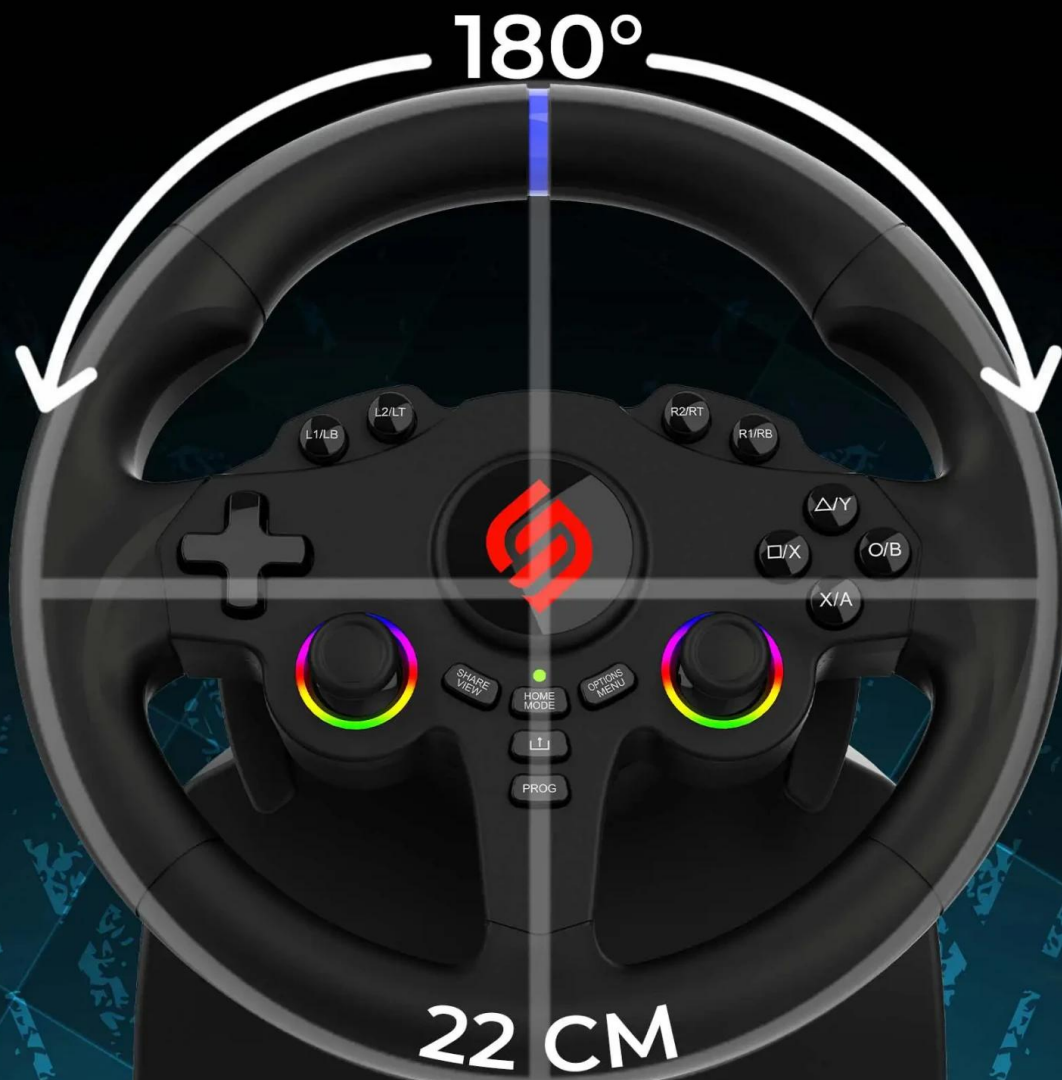

Model **220 RS-5** nabízí přesné ovládání díky **180° rotaci** volantu o průměru **22 cm**, která zajišťuje realistickou odezvu při řízení. Duální vibrační motory reprodukuje pocity z jízdy po trati nebo silnici a zprostředkovávají zpětnou vazbu o stavu vozidla. **Programovatelné RGB LED osvětlení** kolem joysticků vytváří dynamický vizuální efekt, který umocňuje intenzitu závodů.

Volant je vybaven **řadicími pádly** pro okamžitou změnu rychlostního stupně a sadou **dvou analogových pedálů** (plyn a brzda), které poskytují přesnou kontrolu nad akcelerací a brzděním. **Duální joysticky** rozšiřují možnosti ovládání a umožňují přizpůsobení různým herním stylům, včetně simulačních her jako Farming Simulator nebo GTA. Odnímatelné přísavky zajišťují stabilní uchycení na stole, pracovní desce nebo v kokpitu.

DUAL JOYSTICKS & PROGRAMMABLE LEDS

FIX COLORS

FIX RAINBOW

BREATHING COLORS

**COLOR
ADJUSTMENT**

REALISTIC DRIVING EXPERIENCE

PROGRAMMABLE KEYS & SENSITIVITY LEVELS

LOW SENSITIVITY

suitable for most racing games

MEDIUM SENSITIVITY

for games with many curves

HIGH SENSITIVITY

to link tight turns

- Rotace volantu 180° pro přesné a přirozené ovládání vozidla při závodech.
- Duální vibrační motory poskytují realistickou zpětnou vazbu ze silnice nebo závodní trati.
- Programovatelné RGB LED osvětlení kolem joysticků pro vizuální efekt během hry.
- Řadící pádla na volantu umožňují rychlé a pohodlné přeřazování rychlostních stupňů.
- Sada 2 analogových pedálů (plyn a brzda) pro precizní kontrolu nad akcelerací a brzděním.
- Duální joysticky rozšiřují možnosti ovládání pro simulační hry a různé herní styly.
- Odnímatelné přísavky zajišťují pevné uchycení na stole, pracovní desce nebo v závodním kokpitu.
- Kompatibilita s PS5 a PC, programovatelná tlačítka a 3 úrovně citlivosti pro přizpůsobení závodům.