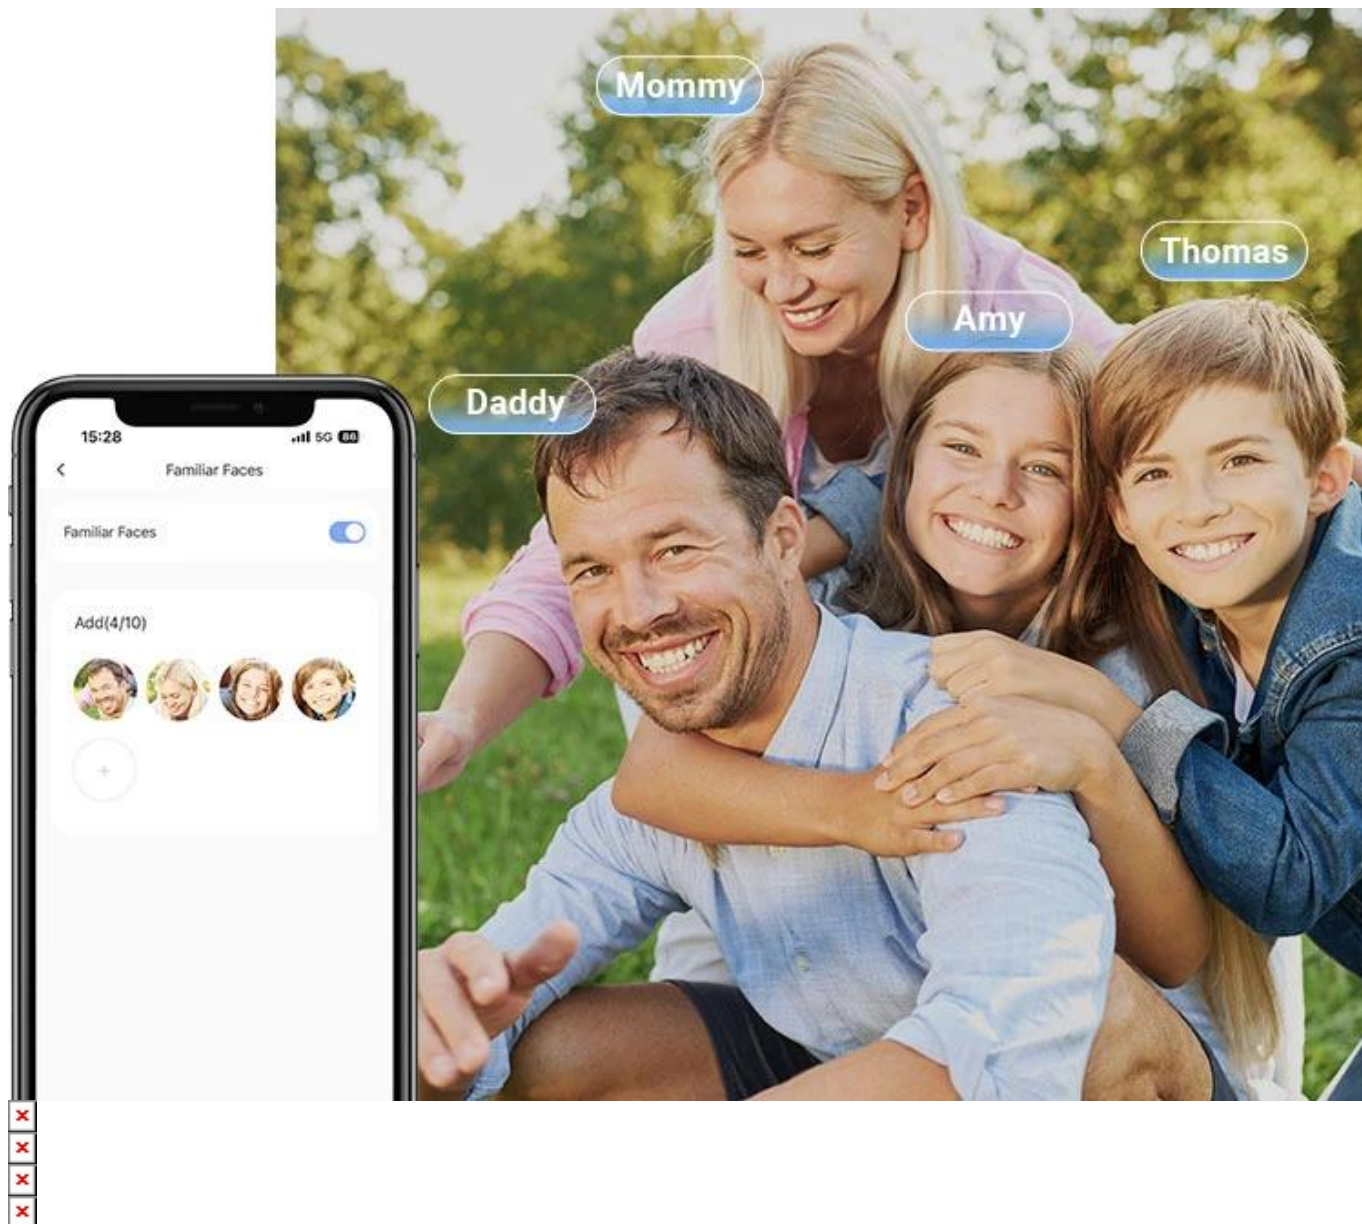

EZVIZ EP4 ZLATÝ

Cena celkem:	5 227 Kč (bez DPH: 4 320 Kč)
Běžná cena:	5 750 Kč
Ušetříte:	523 Kč
Kód zboží:	ELIEZV1015
Part No.:	CS-EP4-R100-1M8WPF-GD(EU-STD)
Záruka:	24 měs.
Stav:	Nové zboží

Popis

EZVIZ EP4 - inteligentní kukátko s AI rozpoznáváním

Moderní bezdrátové kukátko s umělou inteligencí, které přesně rozpozná, kdo stojí před vašimi dveřmi.

Kukátko **EZVIZ EP4** přináší pokročilé zabezpečení vašeho domova díky kombinaci **4K rozlišení**, **AI rozpoznávání známých obličejů** a **detekce lidské postavy**. Místo obecných upozornění na pohyb obdržíte přesné notifikace s informací, zda před dveřmi stojí člen rodiny nebo neznámá osoba. Velký **5,5" barevný dotykový displej** zobrazuje každý detail v živých barvách a umožňuje pohodlné ovládání.

Díky **ultra širokému zorném úhlu 160°** a **velké cloně F1.6** zachytí kukátko vše, co se děje před dveřmi, a to i za špatných světelných podmínek. Technologie **WDR (Wide Dynamic Range)** vyrovnává nerovnoměrné osvětlení a **LDC korekce** eliminuje zkreslení na okrajích obrazu. Obousměrná komunikace vám umožní mluvit s návštěvníky odkudkoliv pomocí mobilní aplikace.

- Ultra vysoké rozlišení 4K (3840 × 2160 px) pro dokonale ostré záznamy
- AI rozpoznávání známých obličejů s personalizovanými notifikacemi o příchodu členů rodiny
- Kombinovaná detekce pohybu pomocí AI analýzy lidské postavy a PIR senzoru s dosahem až 6 m
- Velký 5,5" barevný dotykový displej pro přehledné zobrazení návštěvníků v reálném čase
- Ultra široký zorný úhel 160° a velká clona F1.6 pro perfektní obraz i za šera
- Obousměrná audio komunikace s vestavěným mikrofonom a reproduktorem vysokého výkonu
- Dlouhá výdrž baterie 7100 mAh pro minimální potřebu dobíjení
- Podpora paměťové karty až 512 GB nebo šifrovaného cloudového úložiště EZVIZ CloudPlay
- Snadná instalace do stávajícího kukátka o průměru 14-50 mm bez nutnosti vrtání