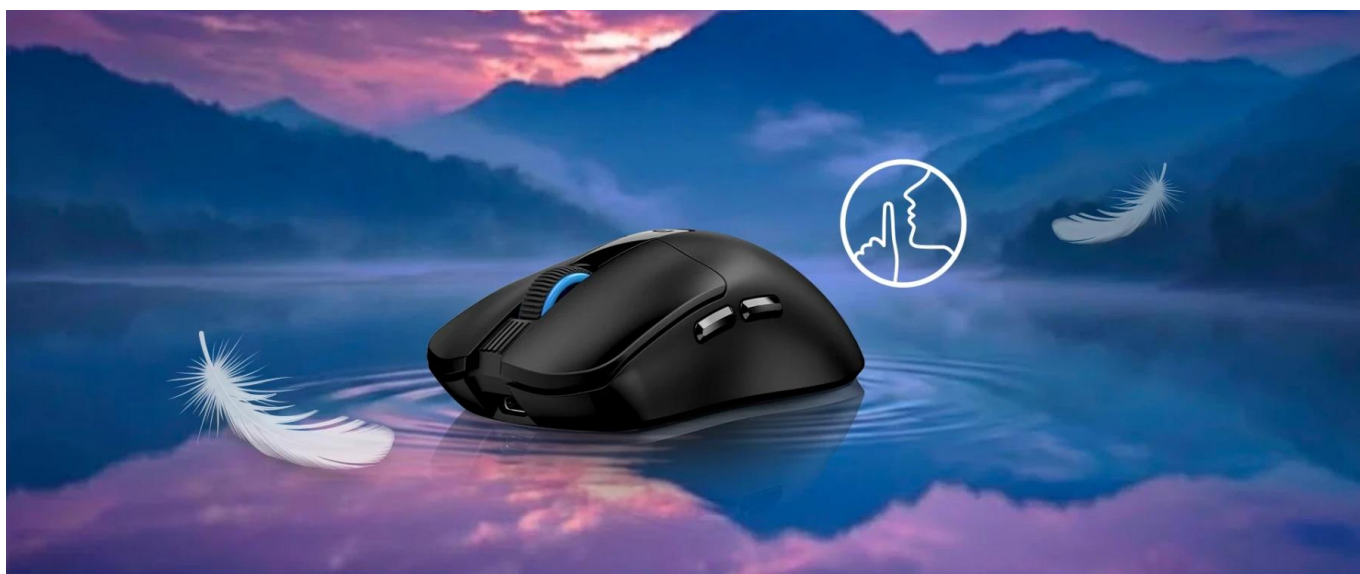

Obsah balení

Bezdrátová myš NX-8280S BT, USB nabíjecí kabel (USB-A na USB-C), rychlý průvodce.

ZÁKLADNÍ SPECIFIKACE

Senzor: optický

Rozlišení (DPI): 400, 1200, 1600 (výchozí), 2400, 3200 DPI

Počet tlačítek: 6 (levé, pravé, prostřední s kolečkem, Zpět, Vpřed, DPI)

Speciální funkce: tichá tlačítka, PTFE kluzné nožičky, úspora energie

Nabíjení: USB-A na USB-C kabel (součástí balení)

Baterie: vestavěná dobíjecí lithiová 500 mA

Hmotnost: myš 65 g, USB přijímač 1,6 g

Rozměry: 117,9 × 61,67 × 38,5 mm

Barva: černá