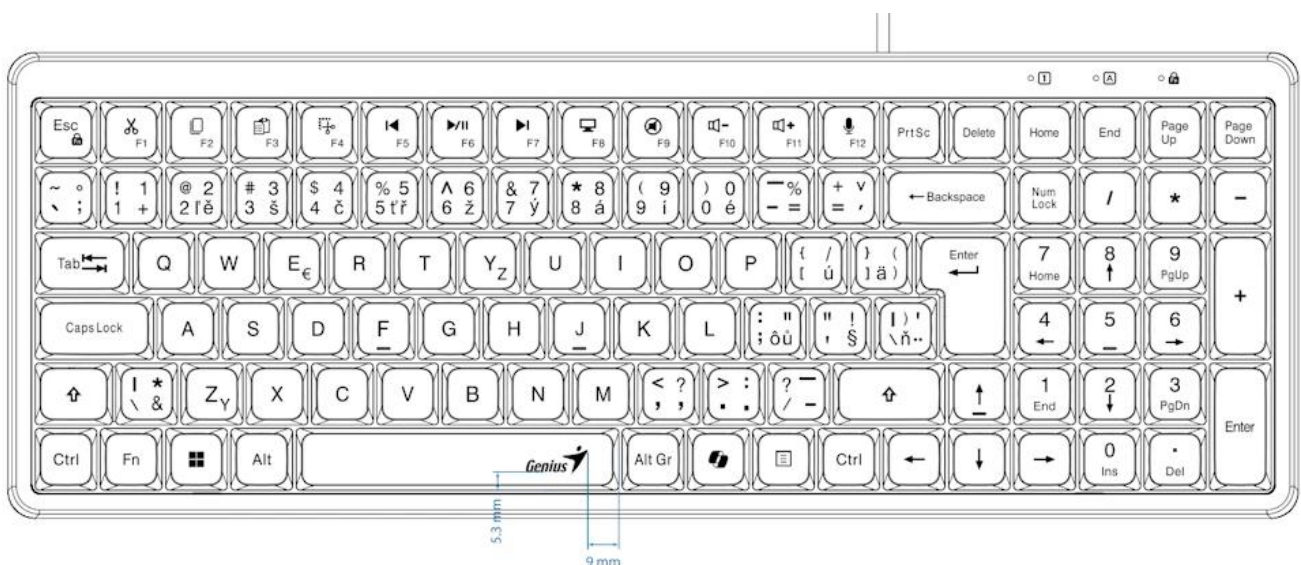

GENIUS LUXEMATE 120

Cena celkem:	249 Kč
	(bez DPH: 206 Kč)
Běžná cena:	274 Kč
Ušetříte:	25 Kč
Kód zboží:	KEYG16255
Part No.:	31310059403
Záruka:	24 měs.
Stav:	Nové zboží

Popis

Genius LuxeMate 120

Kompaktní kancelářská klávesnice s retro klávesami a dedikovanými tlačítky pro Copilot AI.

Pozor, fotografie klávesnice jsou pouze ilustrativní! Tento model disponuje CZ+SK layoutem, správné rozvržení (s krátkým levým Shiftem) naleznete na tomto obrázku:

Klávesnice **Genius LuxeMate 120** kombinuje stylový design s pohodlnými **retro klávesami ve stylu psacího stroje** a praktickými zkratkovými tlačítky pro moderní produktivitu. Dedikovaná oblast rychlých kláves zahrnuje funkce pro **Copilot AI** (včetně aktivace mikrofону), editační nástroje jako **Cut, Copy, Paste a SnipPaste** a kompletní ovládání médií.

Kompaktní design s **numerickou částí** šetří místo na pracovním stole, zatímco **USB připojení plug-and-play** zajišťuje okamžitou funkčnost bez nutnosti instalace ovladačů. Funkce **FN Lock** umožňuje přepínání mezi horními klávesami a funkcemi F1-F12.

ZÁKLADNÍ SPECIFIKACE

Typ kláves: retro klávesy ve stylu psacího stroje

Rozhraní: USB

Délka kabelu: 1,5 m

Hmotnost: 587 g

Rozměry: 375,83 × 135,25 × 32 mm

Barva: černá

Kompatibilita: Windows® 10, 11 nebo novější, macOS X 10.8 nebo novější