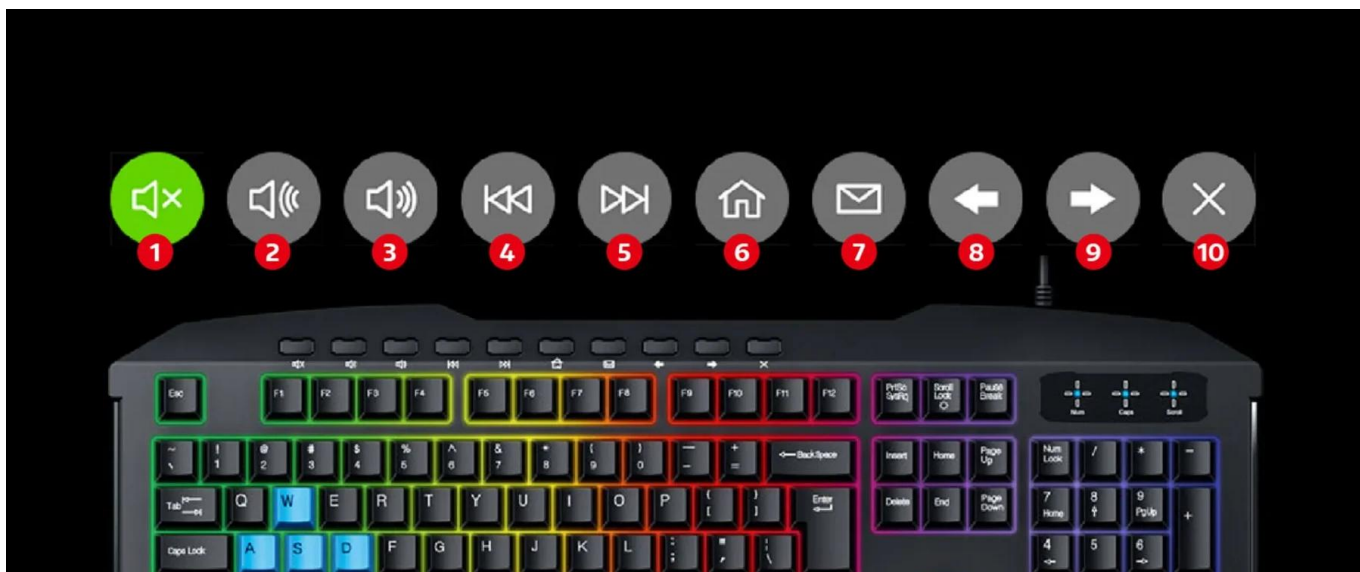

Herní klávesnice s efektním podsvícením.

Klávesnice **Genius Scorpion K215** nabízí atraktivní **RGB podsvícení v 7 barevných režimech**, které vytváří působivou atmosféru při hraní her i běžné práci. Díky **10 multimediálním klávesám** můžete ovládat přehrávání hudby a videa, aniž byste museli opouštět hru nebo aplikaci.

- Efektní RGB podsvícení se sedmi barevnými režimy pro herní atmosféru
- 10 multimediálních kláves pro rychlé ovládání přehrávání bez přerušení hry
- Vysoká životnost 2 miliony stisknutí pro dlouhodobé intenzivní používání
- Odolná konstrukce s ochranou proti polití a robustními klávesami
- 12 funkčních kláves a klávesa Windows Start Screen pro rychlý přístup
- USB připojení s kabelem dlouhým 1,5 m pro spolehlivé propojení
- Kompatibilní s Windows® 7, 8, 10 a novějšími verzemi

RGB podsvícení

Klávesnice disponuje atraktivním podsvícením, můžete přepínat mezi sedmi barevnými režimy. Podsvícení nejen zvyšuje herní zážitek, ale také usnadňuje práci v šeru.

Multimediální ovládání

Díky 10 dedikovaným multimediálním klávesám máte okamžitý přístup k ovládání přehrávání médií, hlasitosti a dalších funkcí bez nutnosti opouštět hru nebo aplikaci.

ZÁKLADNÍ SPECIFIKACE

Typ: herní klávesnice

Rozhraní: USB

Podsvícení: 7 barevných režimů

Funkční klávesy: 12

Multimediální klávesy: 10

Životnost kláves: 2 miliony stisknutí

Délka kabelu: 1,5 m