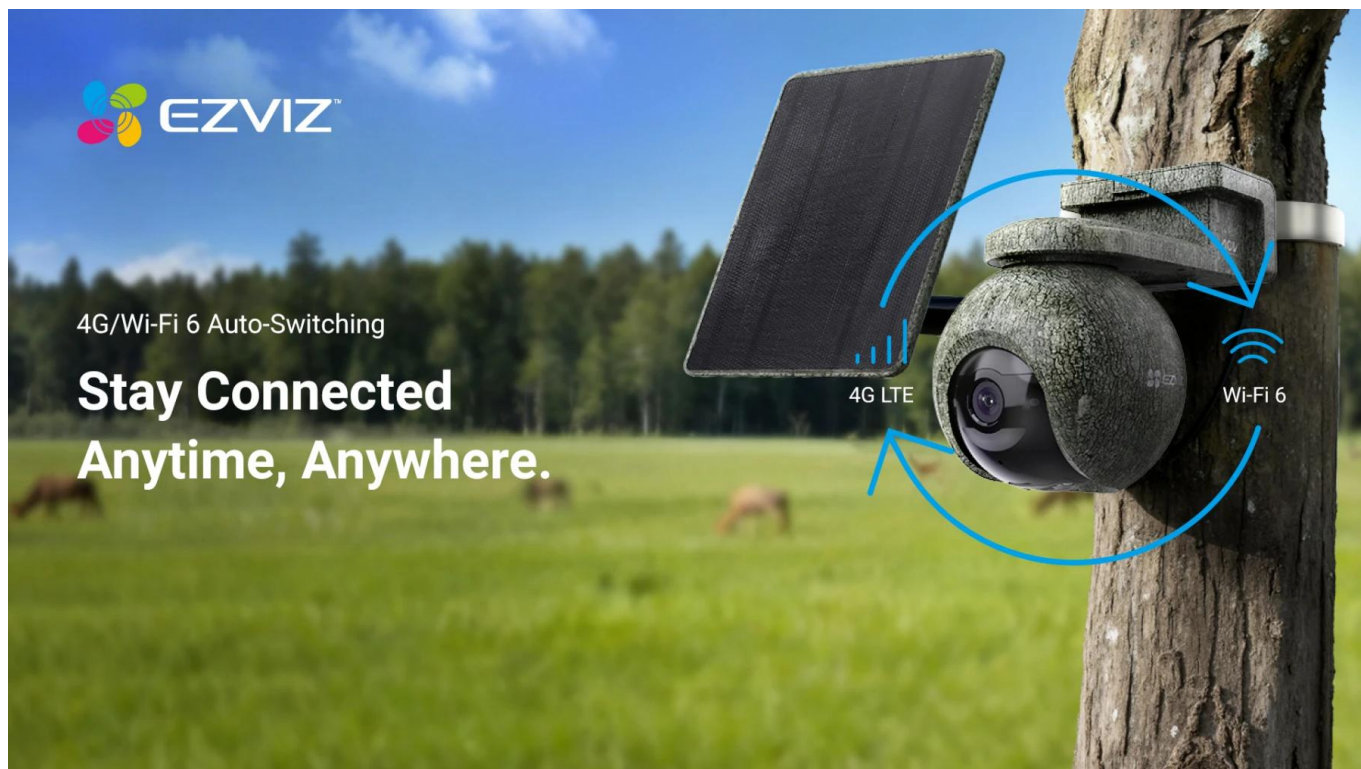

EZVIZ EB8 PRO RANGER KIT

Cena celkem:	7 583 Kč (bez DPH: 6 267 Kč)
Běžná cena:	8 341 Kč
Ušetříte:	758 Kč
Kód zboží:	KIPEZV1130
Part No.:	CS-EB8/SP-R200-CF(4K W4GA)
Záruka:	24 měs.
Stav:	Nové zboží

Popis

EZVIZ EB8 Pro Ranger KIT

Profesionální 4K bezpečnostní kamera s duální konektivitou 4G a Wi-Fi pro dálkový monitoring divočiny i majetku.

Představujeme kompletní bezpečnostní set určený pro náročné venkovní podmínky. Kamera **EB8 Pro Ranger** s rozlišením **4K (3840 × 2160 px)** nabízí panoramatický rozsah **340° (otáčení) a 75° (náklon)** pro maximální pokrytí sledované oblasti. Díky **duální konektivitě 4G LTE a Wi-Fi 6** (802.11ax) zůstanete ve spojení i v odlehlých lokalitách bez dostupné Wi-Fi sítě. Kamera automaticky přepíná mezi sítěmi podle dostupnosti signálu.

- 4K rozlišení s 8Mpx CMOS senzorem 1/2,8" a světelností F1.2 pro detailní záběry i za šera
- Duální konektivita 4G LTE (FDD/TDD) a Wi-Fi 6 s automatickým přepínáním podle dostupnosti signálu
- AI detekce lidí, vozidel a více než 20 druhů zvířat* s přizpůsobitelnými detekčními zónami
- 8W solární panel s monokrystalickými články a účinností $\geq 22\%$ pro nepřetržitý provoz již při 2 hodinách slunečního svitu denně
- Režim Always-On Video 2.0 s AOV technologií pro celodenní nahrávání s dosahem detekce až 25 metrů
- GPS lokalizace kamery s přesným určením polohy v otevřeném terénu
- 940nm infračervené LED diody bez viditelného záblesku pro noční vidění do 15 metrů bez vyrušování zvířat
- Inteligentní sledování pohybu s automatickým zamykáním na detekované osoby
- Obousměrná audio komunikace s možností přednahráných hlasových zpráv a aktivní obrana sirénou a stroboskopickým světlem
- Podpora microSD karet o kapacitě až 512 GB a cloudového úložiště EZVIZ CloudPlay (na základě předplatného) s H.265 kompresí