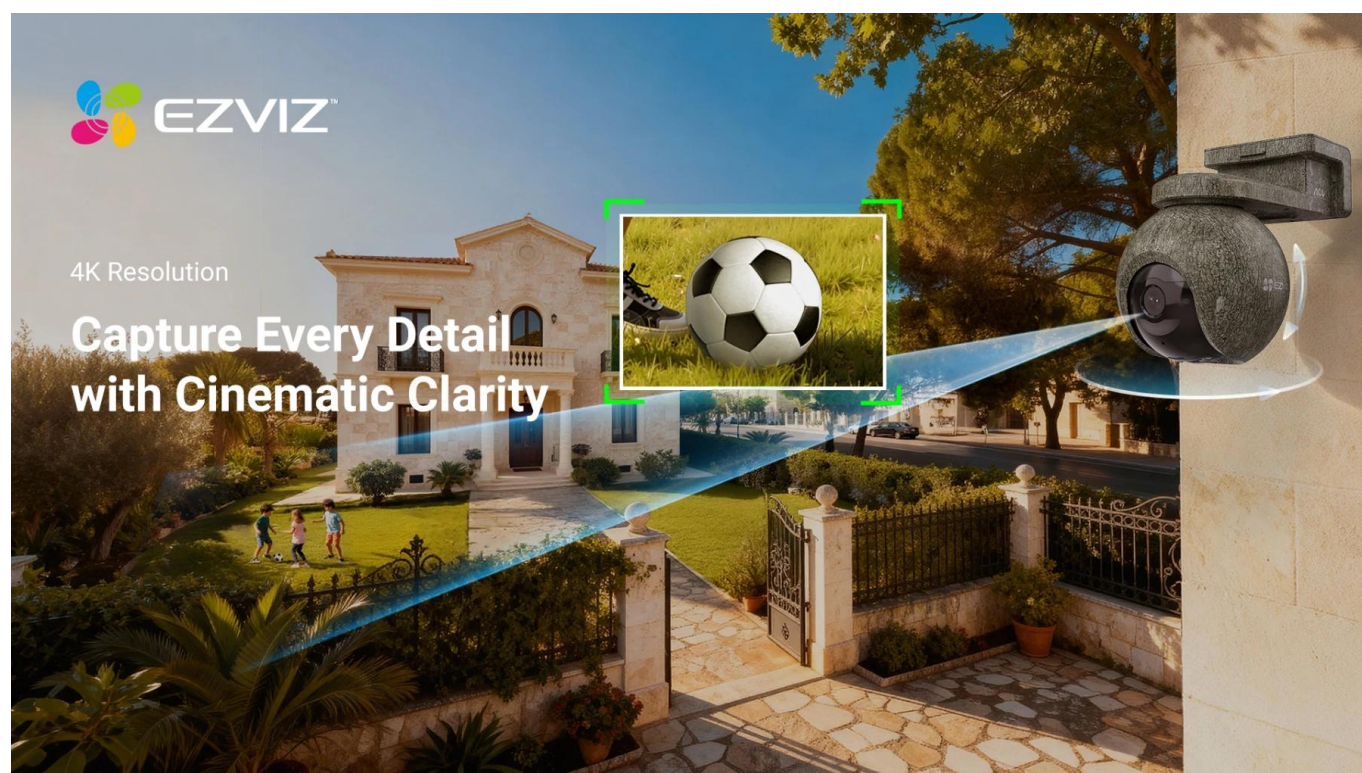

technologie umožňuje detekci pohybu až na vzdálenost **25 metrů ve dne a 12 metrů v noci**, což výrazně převyšuje standardní PIR senzory s dosahem 9 metrů. Kamuflažní design zajišťuje nenápadné začlenění do přírodního prostředí.

- 4K rozlišení s 8Mpx CMOS senzorem 1/2,8" a světelností F1.2 pro detailní záběry i za šera
- Duální konektivita 4G LTE (FDD/TDD) a Wi-Fi 6 s automatickým přepínáním podle dostupnosti signálu
- AI detekce lidí, vozidel a více než 20 druhů zvířat* s přizpůsobitelnými detekčními zónami
- 8W solární panel s monokrystalickými články a účinností $\geq 22\%$ pro nepřetržitý provoz již při 2 hodinách slunečního svitu denně
- Režim Always-On Video 2.0 s AOV technologií pro celodenní nahrávání s dosahem detekce až 25 metrů
- GPS lokalizace kamery s přesným určením polohy v otevřeném terénu
- 940nm infračervené LED diody bez viditelného záblesku pro noční vidění do 15 metrů bez vyrušování zvířat
- Inteligentní sledování pohybu s automatickým zamykáním na detekované osoby
- Obousměrná audio komunikace s možností přednahráných hlasových zpráv a aktivní obrana sirénou a stroboskopickým světlem
- Podpora microSD karet o kapacitě až 512 GB a cloudového úložiště EZVIZ CloudPlay (na základě předplatného) s H.265 kompresí

*Pro využití detekce divokých zvířat je nutné dokoupit předplatné v aplikaci EZVIZ. Funkce rozpoznává až 21 druhů zvířat a je dostupná pouze ve vybraných zemích.

AOV technologie pro maximální dosah detekce

Pokročilá technologie Always-On Video 2.0 kombinuje časoběrné nahrávání s detekcí pohybu. V klidovém režimu kamera pořizuje snímky v nastavitelných intervalech a vytváří z nich plynulé časoběrné video. Při detekci pohybu automaticky přepne na normální video s plnou snímkovou frekvencí 15 fps. Dosah detekce až 25 metrů ve dne a 12 metrů v noci výrazně převyšuje běžné PIR senzory.

Inteligentní vyvážení expozice

Funkce Balanced Image Exposure automaticky upravuje jas a zesílení obrazu podle světelných podmínek. V tmavých oblastech zvyšuje citlivost pro lepší viditelnost detailů, zatímco u přesvětlených partií snižuje jas pro vyvážený obraz bez přepálených míst.

Kompatibilita a ovládání

Kamera podporuje integraci s Amazon Alexa a Google Assistant pro hlasové ovládání. Správa probíhá přes mobilní aplikaci EZVIZ dostupnou pro iOS a Android. Pro připojení přes 4G síť je nutná nano SIM karta s aktivním datovým tarifem.

Obsah balení

Kamera EB8 Pro Ranger, solární panel 8 W, montážní šablona, nastavitelný montážní držák, 2x stahovací páska, adaptér pro