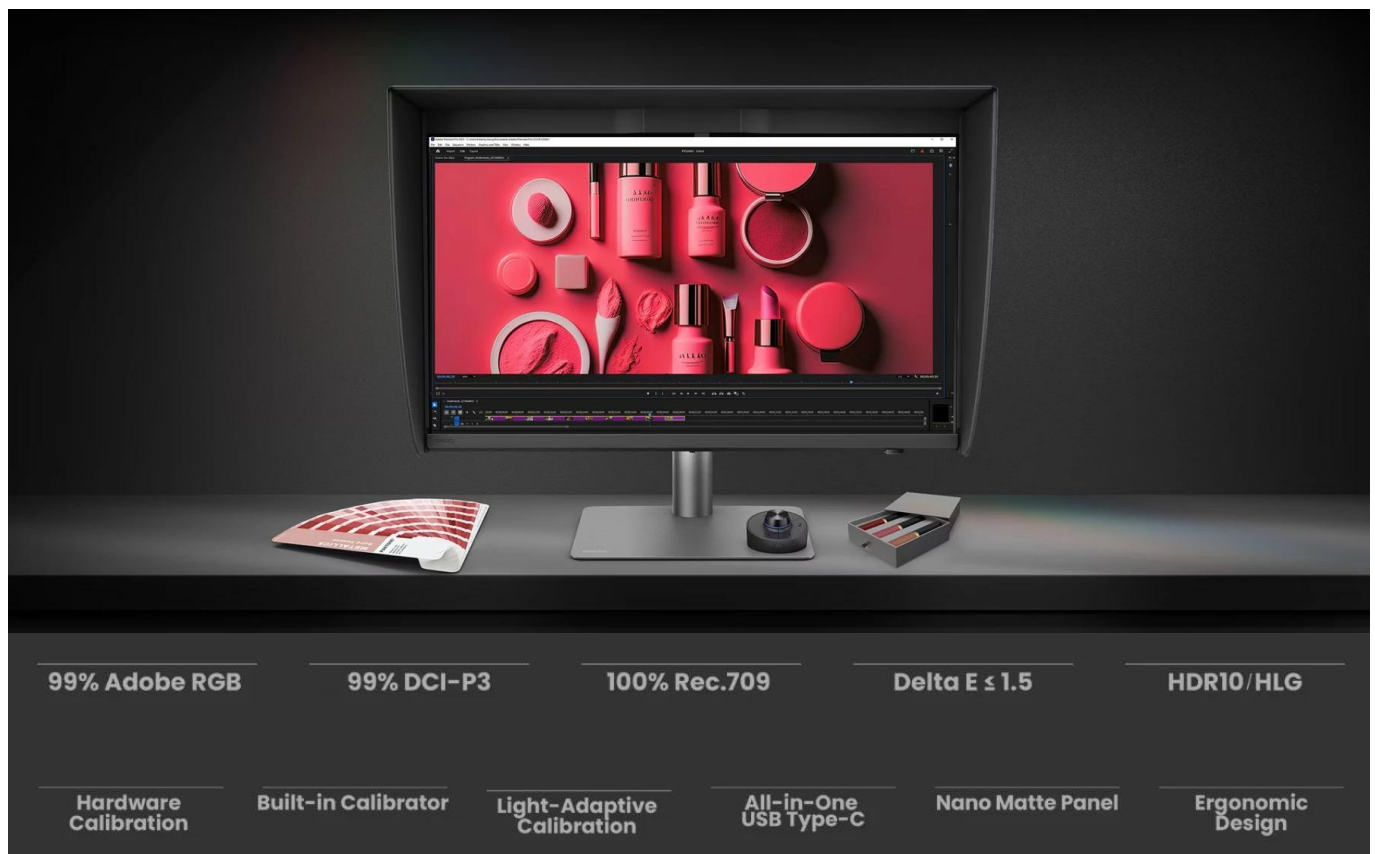

Monitor **BenQ PD2770U** s úhlopříčkou **27"** a rozlišením **3840 × 2160 px (4K)** je určen pro kreativní profesionály a studia, která vyžadují maximální přesnost barev. Technologie **AQCOLOR** zajišťuje pokrytí **99 % Adobe RGB**, **99 % DCI-P3** a **100 % Rec.709** s průměrnou odchylkou barev **Delta E ≤ 1.5**. **IPS panel** s pozorovacím úhlem **178°/178°** a jasem **400 nitů** poskytuje konzistentní zobrazení od rohu k rohu.

Monitor je vybaven **vestavěným kalibrátorem** pro automatickou kalibraci bez externích zařízení a podporuje

hardwarovou kalibraci přímo v 16bitové LUT tabulce. Funkce **Light-Adaptive Calibration** automaticky přizpůsobuje nastavení podle osvětlení v místnosti. Certifikace **Pantone Validated**, **Pantone SkinTone Validated** a **Calman Verified** potvrzují profesionální přesnost monitoru.

INDIVIDUAL
CALIBRATION
REPORT

calman
VERIFIED

- 27" IPS panel s rozlišením 3840 × 2160 px a pokrytím 99 % Adobe RGB, 99 % DCI-P3 a 100 % Rec.709
- Vestavěný kalibrátor s podporou hardwarové kalibrace a automatického plánování pro dlouhodobou konzistenci barev
- Funkce Light-Adaptive Calibration pro automatické přizpůsobení nastavení podle osvětlení prostředí
- USB-C port s Power Delivery 96 W pro napájení notebooku a přenos dat jedním kabelem
- Integrovaný KVM přepínač pro ovládání více počítačů jednou klávesnicí a myší
- Matný panel snižující odlesky a magnetická stínící clona pro práci bez rozptylování
- Ergonomický stojan s výškovým nastavením 115 mm, otočením o 90°, natočením 15°/15° a náklonem -5° až 20°
- Bezdrátový ovladač Hotkey Puck G3 pro rychlé přepínání barevných režimů a nastavení
- Certifikace Pantone Validated, Pantone SkinTone Validated a Calman Verified pro profesionální přesnost