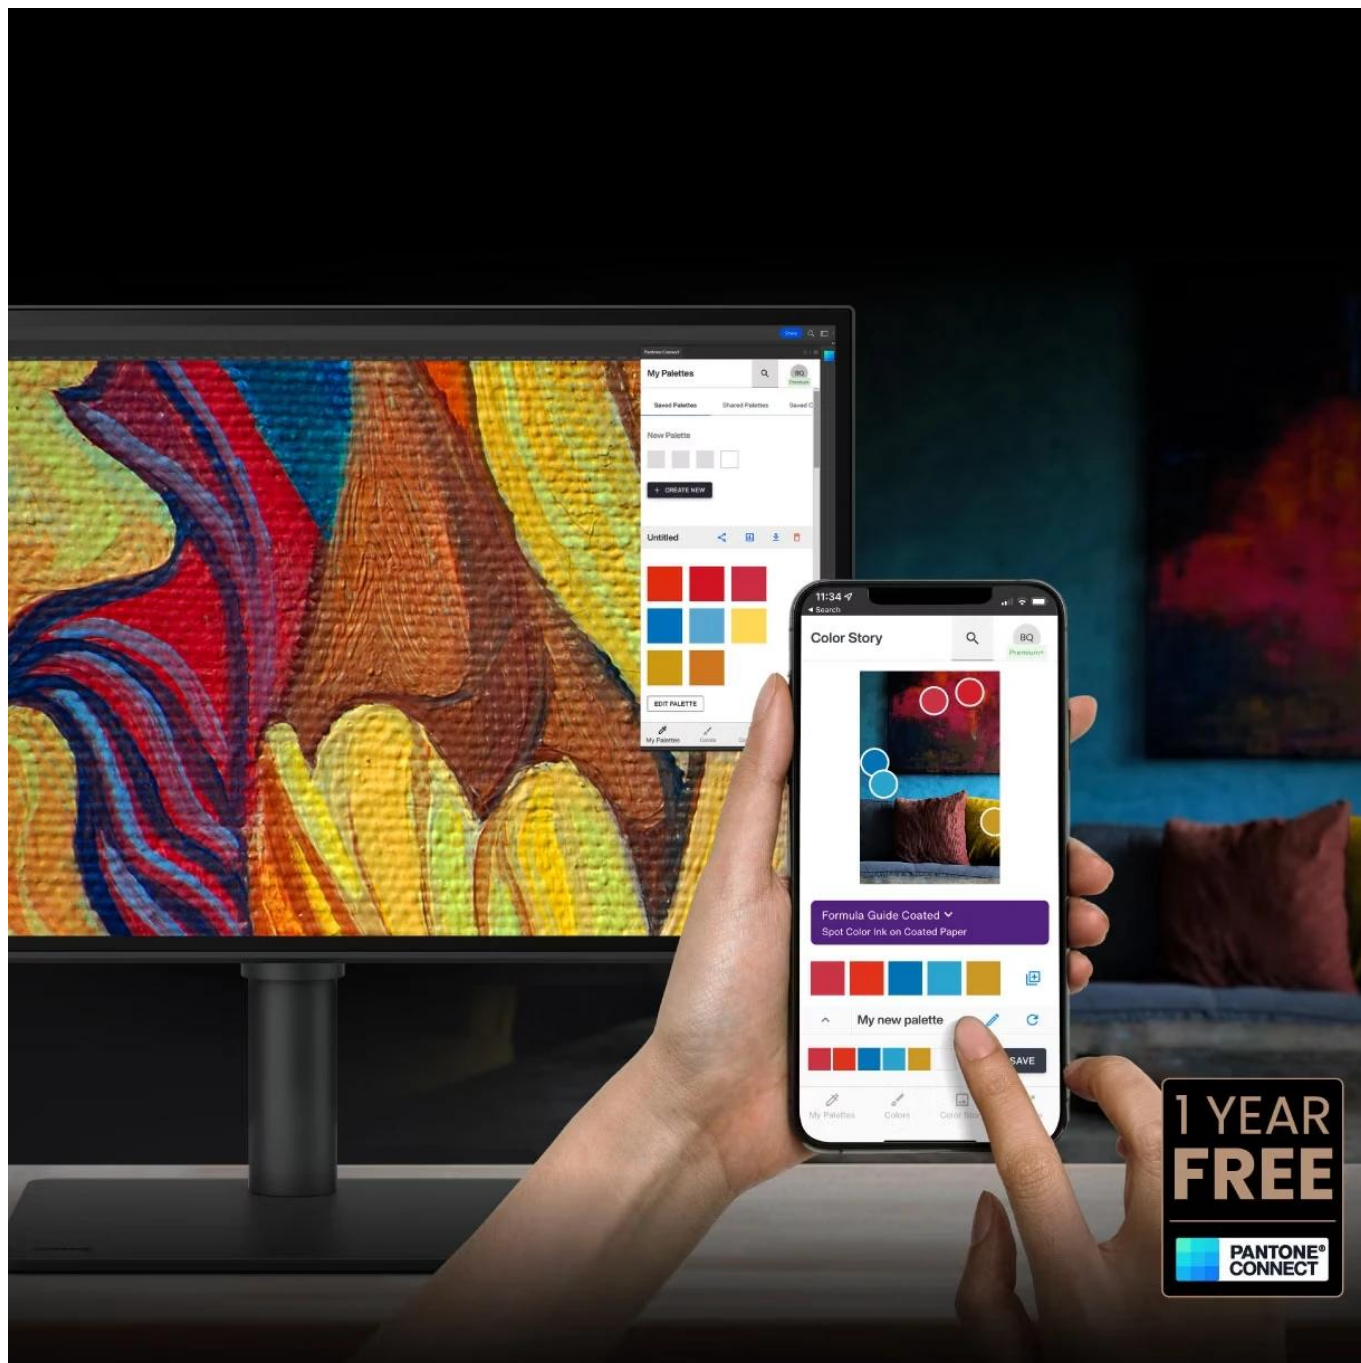

Monitor **BenQ PD2770U** s úhlopříčkou **27"** a rozlišením **3840 × 2160 px (4K)** je určen pro kreativní profesionály a studia, která vyžadují maximální přesnost barev. Technologie **AQCOLOR** zajišťuje pokrytí **99 % Adobe RGB**, **99 % DCI-P3** a **100 % Rec.709** s průměrnou odchylkou barev **Delta E ≤ 1.5**. **IPS panel** s pozorovacím úhlem **178°/178°** a jasem **400 nitů** poskytuje konzistentní zobrazení od rohu k rohu.

Monitor je vybaven **vestavěným kalibrátorem** pro automatickou kalibraci bez externích zařízení a podporuje

hardwarovou kalibraci přímo v 16bitové LUT tabulce. Funkce **Light-Adaptive Calibration** automaticky přizpůsobuje nastavení podle osvětlení v místnosti. Certifikace **Pantone Validated**, **Pantone SkinTone Validated** a **Calman Verified** potvrzují profesionální přesnost monitoru.

INDIVIDUAL
CALIBRATION
REPORT

calman
VERIFIED

- 27" IPS panel s rozlišením 3840 × 2160 px a pokrytím 99 % Adobe RGB, 99 % DCI-P3 a 100 % Rec.709
- Vestavěný kalibrátor s podporou hardwarové kalibrace a automatického plánování pro dlouhodobou konzistenci barev
- Funkce Light-Adaptive Calibration pro automatické přizpůsobení nastavení podle osvětlení prostředí
- USB-C port s Power Delivery 96 W pro napájení notebooku a přenos dat jedním kabelem
- Integrovaný KVM přepínač pro ovládání více počítačů jednou klávesnicí a myší
- Matný panel snižující odlesky a magnetická stínící clona pro práci bez rozptylování
- Ergonomický stojan s výškovým nastavením 115 mm, otočením o 90°, natočením 15°/15° a náklonem -5° až 20°
- Bezdrátový ovladač Hotkey Puck G3 pro rychlé přepínání barevných režimů a nastavení
- Certifikace Pantone Validated, Pantone SkinTone Validated a Calman Verified pro profesionální přesnost