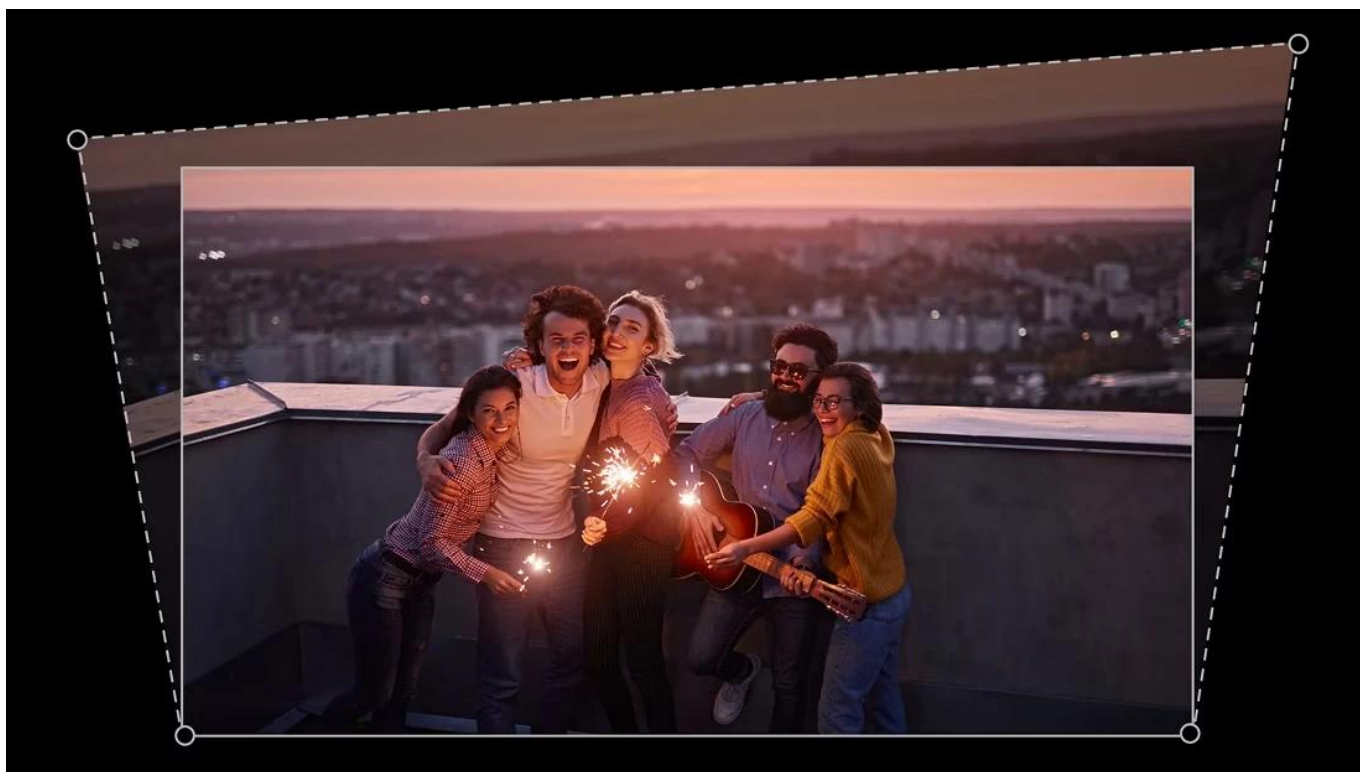

Popis

BenQ GV50P - stropní projektor s Google TV

Mobilní projektor určený pro projekci na strop s flexibilním nastavením úhlů a vestavěnou baterií.

Projektor **BenQ GV50P** nabízí unikátní design s nastavitelnou základnou připomínající trojnožku, která umožňuje **projekci na strop** přímo nad postelí. Díky možnosti **svislého naklonění v rozsahu 135°** a **otočení o 180°** můžete snadno přepínat mezi projekcí na stěnu a strop. Zařízení poskytuje **Full HD rozlišení 1920 x 1080 px** s jasem **500 ANSI lumenů** a **laserovým zdrojem světla** s životností až 30 000 hodin v režimu ECO.

- Flexibilní design základny s možností naklonění a otočení pro projekci na strop i stěnu v libovolném úhlu
- Full HD rozlišení 1920 × 1080 px s jasnem 500 ANSI lumenů a kontrastním poměrem 100 000 : 1
- Laserový zdroj světla s životností 20 000 hodin v normálním režimu a 30 000 hodin v režimu ECO
- Google TV s přístupem ke streamovacím službám a Google Assistantem pro hlasové ovládání
- Automatická 2D korekce lichoběžníkového zkreslení (vertikální $\pm 20^\circ$, horizontální $\pm 30^\circ$, rotace $\pm 30^\circ$)