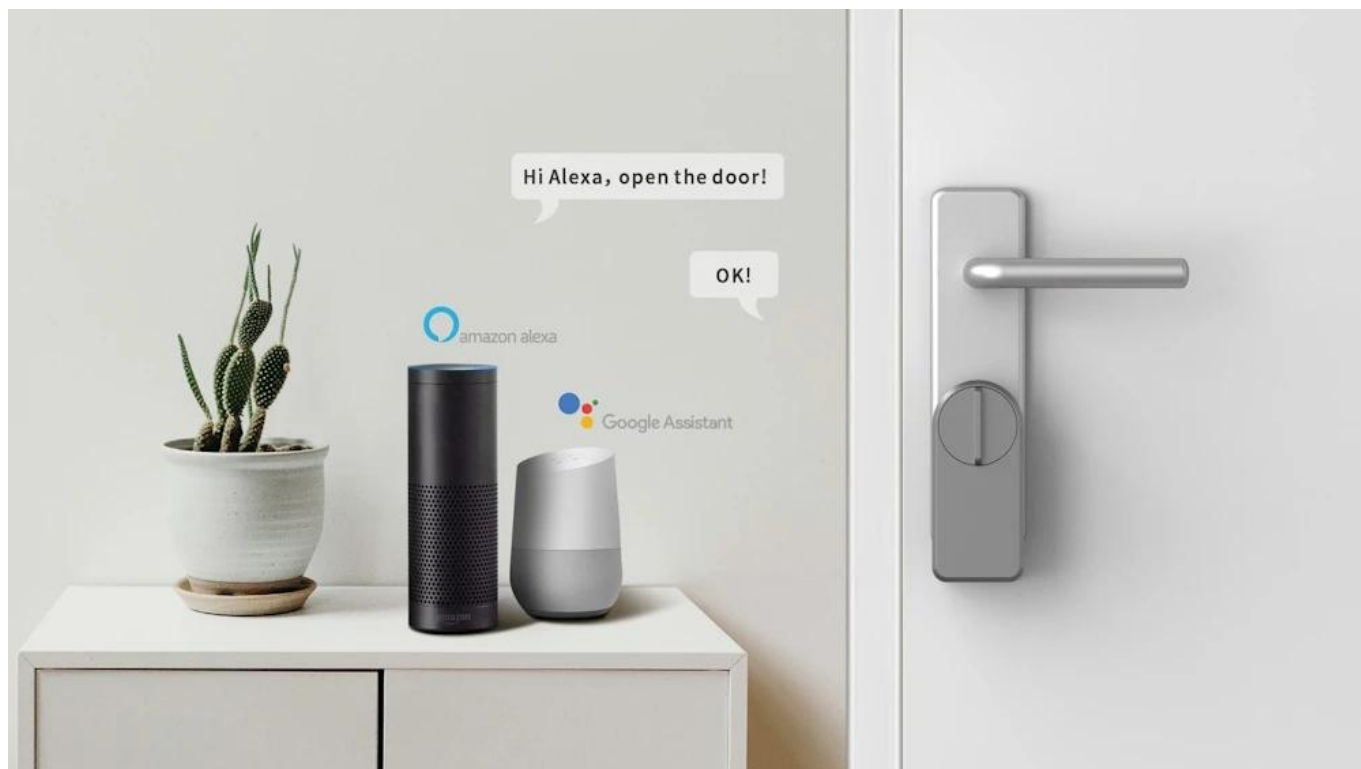

IMMAX NEO PRO SMART DVEŘNÍ ZÁMEK S KLÁVESNICÍ

Cena celkem:	4 128 Kč (bez DPH: 3 412 Kč)
Běžná cena:	4 541 Kč
Ušetříte:	413 Kč
Kód zboží:	ELDIMM1009
Part No.:	07815L
Záruka:	24 měs.
Stav:	Nové zboží

Popis

IMMAX NEO PRO SMART dveřní zámek s klávesnicí

Chytrý dveřní zámek s bezklíčovým vstupem a moderním Bluetooth připojením pro pohodlné ovládání vašich dveří.

Představujeme pokročilý dveřní zámek využívající **technologie TUYA a Bluetooth LE**, který umožňuje ovládat dveře odkudkoliv prostřednictvím mobilní aplikace. Systém nabízí **tři způsoby odemykání** – pomocí **otisku prstu, číselného kódu** na přiložené **klávesnici** nebo prostřednictvím **aplikace IMMAX NEO PRO**. Díky možnosti vytvoření virtuálního klíče můžete snadno poskytnout přístup hostům bez nutnosti fyzických klíčů.

Zámek je kompatibilní s **hlasovými asistenty Amazon Alexa, Apple Siri (zkratky) a Google Assistant**, aplikace je k dispozici v **60 jazycích** pro platformy **iOS a Android**. Výdrž na **bateriích 4x AA** dosahuje až **300 dnů**, stejně jako u přiložené klávesnice s bateriemi **2x AA**.