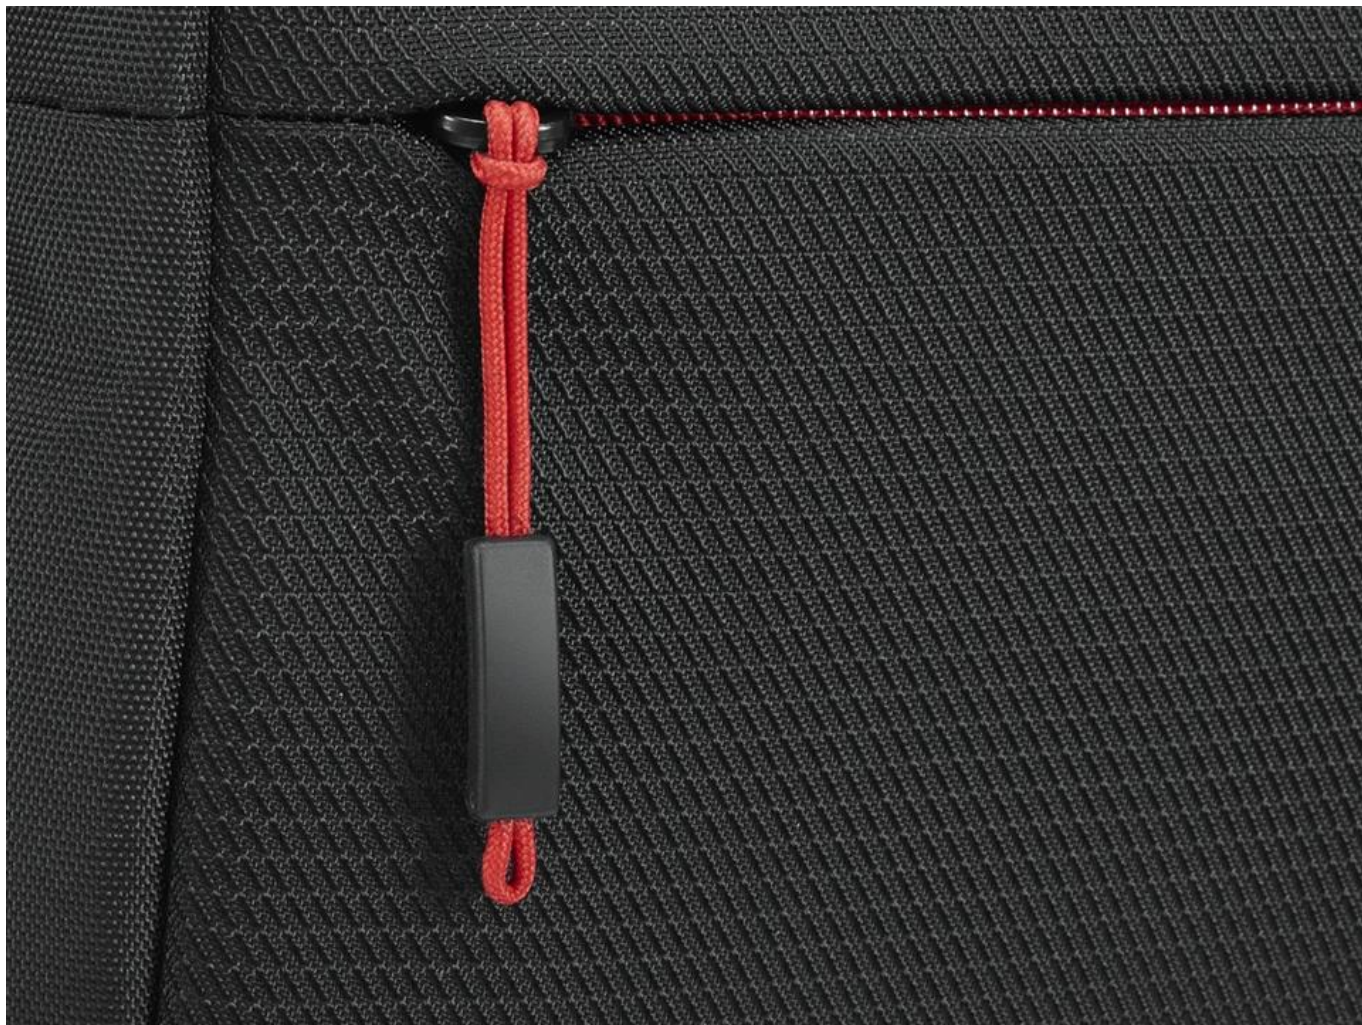

Praktický a ekologický batoh pro notebooky až do 15,6" s polstrovaným oddělením a prostornými přihrádkami.

Tento batoh představuje ekologickou verzi oblíbeného modelu Essential, vyrobený s ohledem na životní prostředí. Každý kus obsahuje ekvivalent minimálně **dvou recyklovaných plastových lahví**. Díky dvěma hlavním oddělením, včetně **vyhrazeného polstrovaného prostoru pro notebook**, nabízí dostatečnou kapacitu pro každodenní použití do práce, školy nebo na cesty.

- Dvě hlavní přihrádky s vyhrazeným polstrovaným oddělením pro notebooky do 15,6"
- Dvě přední kapsy na zip pro rychlý přístup k příslušenství
- Síťový boční držák na láhev s vodou pro udržení hydratace
- Zavazadlový popruh na zadním panelu pro pohodlné cestování a dojíždění
- Snadno ovladatelné zipy pro rychlé balení a vybalování
- Ekologická konstrukce obsahující minimálně dvě recyklované plastové lahve
- Klasické černé provedení s šedou podšívkou a červenými akcenty ThinkPad

Promyšlená organizace prostoru

Batoch nabízí dvě hlavní přihrádky pro oddělené uložení notebooku a dalších věcí. Polstrované oddělení chrání notebook před nárazy a poškozením během přepravy. Dvě přední kapsy na zip umožňují rychlý přístup k často používaným předmětům jako je telefon, peněženka nebo klíče.

Pohodlí při cestování

Zavazadlový popruh na zadním panelu umožňuje upevnění batohu na rukojeť kufru, což výrazně usnadňuje cestování a dojíždění. Síťový boční držák pojme láhev s vodou nebo termosku, takže máte osvěžení vždy po ruce.