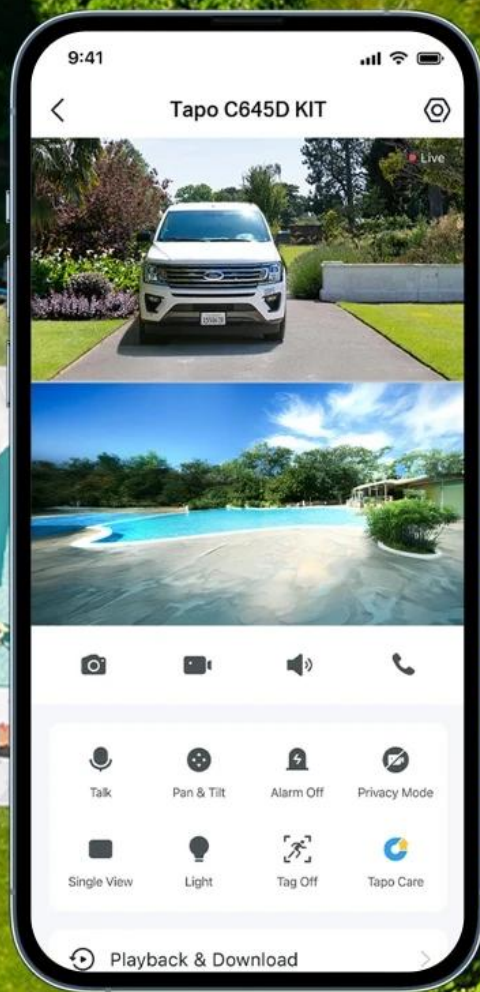

works with  
**Google Home**

works with  
**alexa**

**2K Ultra-Wide View  
+ 2K Pan/Tilt  
Zoom-In Details**

**Solar Powered,  
Maintenance-Free**

**Flexible Wire-Free  
Design**

**Synchronized  
Smart Tracking**

**Monitor Two Areas  
At Once**

**Color Night Vision**

**Free Person/Pet/  
Vehicle Detection**

**Local & Cloud  
Storage**

Díky **solárnímu panelu Tapo A201** s výkonem 2,5 W stačí pouhých **55 minut denního slunečního svitu** pro celodenní provoz. Vestavěná **lithium-iontová baterie** zajišťuje až 4 měsíce provozu bez nabíjení. Kamera nabízí **barevné noční vidění** s 6 vestavěnými reflektory, **AI detekci osob, zvířat a vozidel** s automatickým sledováním a **obousměrnou audio komunikaci** s potlačením šumu.

2K 3MP Dual Lens

Pan/Tilt Lens

Fixed Lens

Get the Full Picture with Dual Optics:  
Two Views, One Screen

tapo

Wide-Angle Lens

Telephoto Lens

\*Image enhanced to amplify feature.

## Versatile Night Vision Modes

tapo

- Duální 2K objektiv (2304 × 1296 px) s širokoúhlym fixním a otočným telefoto objektivem pro simultánní monitoring různých oblastí
- Solární napájení s panelem 2,5 W vyžadující pouze 55 minut denního slunečního svitu pro celodenní provoz
- Pokročilá AI detekce s rozpoznáváním osob, domácích zvířat a vozidel s automatickým sledováním detekovaných objektů
- Barevné noční vidění s 6 vestavěnými reflektory a IR LED s dosahem 10 metrů pro ostré záběry i v noci
- Bezdrátová Wi-Fi konektivita s podporou 2,4 GHz/5 GHz a protokoly WPA3/WPA/WPA2-PSK pro bezpečné připojení
- Lokální úložiště na microSD kartu až 512 GB bez nutnosti předplatného nebo volitelné cloudové úložiště Tapo Care
- Odolná konstrukce IP65 s provozní teplotou -20 až +45 °C pro celoroční venkovní použití
- Obousměrná audio komunikace s vestavěným mikrofonem, reproduktorem a potlačením šumu pro jasnou konverzaci
- Zvukový a světelný alarm pro odstrašení narušitelů