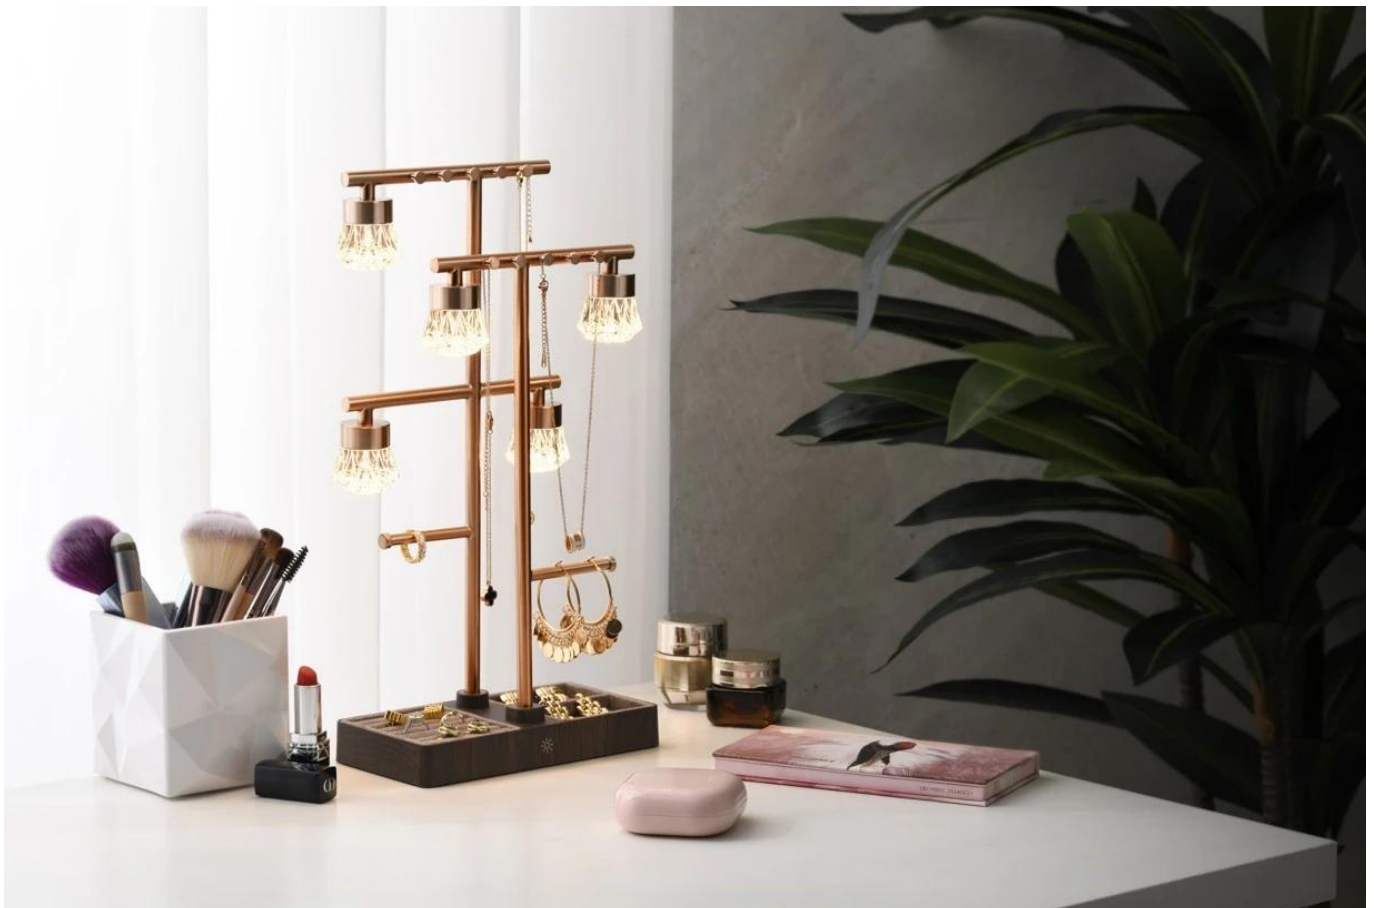

**Popis****IMMAX LED 2 v 1 LUMITREE**

**Designová LED lampička s funkcí organizéru na šperky v elegantním růžovo-zlatém provedení.**

Spojení praktického osvětlení a úložného prostoru pro šperky v jednom produktu. Lampička nabízí **teplé LED světlo s teplotou 3000 K a světelným tokem 80 lm**, které příjemně osvětlí toaletní stůl a zvýrazní uložené šperky. Konstrukce z **kovu a ABS plastu** v růžovo-zlatém tónu dodává produktu elegantní a nadčasový vzhled.

Stabilní základna s přihrádkami poskytuje přehledné uložení pro prstýnky, náušnice a další drobnosti. Dva kovové stojany s

háčky slouží k zavěšení řetízků a náhrdelníků, čímž zabraňují jejich zamotání. Ovládání je intuitivní – krátkým stisknutím tlačítka přepínáte mezi **třemi úrovněmi stmívání** a vypnutím.

- Kombinace LED lampičky a organizéru na šperky v jednom produktu
- Teplé LED světlo s teplotou  $3000 \pm 283$  K a světelným tokem 80 lm
- Tři úrovně stmívání pro nastavení intenzity osvětlení
- Kovové tělo v elegantním růžovo-zlatém provedení
- Stabilní základna s přihrádkami pro prstýnky a drobnosti
- Dva kovové stojany s háčky pro zavěšení řetízků a náhrdelníků
- Napájení přes USB-C kabel s příkonem 1,5 W a vstupním napětím 5 V/1 A

### Praktické uspořádání šperků

Základna lampičky obsahuje několik přihrádek různých velikostí pro uložení prstenů, náušnic a dalších drobných šperků. Dva vertikální kovové stojany jsou osazeny háčky, na které můžete zavěsit řetízky a náhrdelníky – šperky zůstanou přehledně uspořádané a nezamotají se.