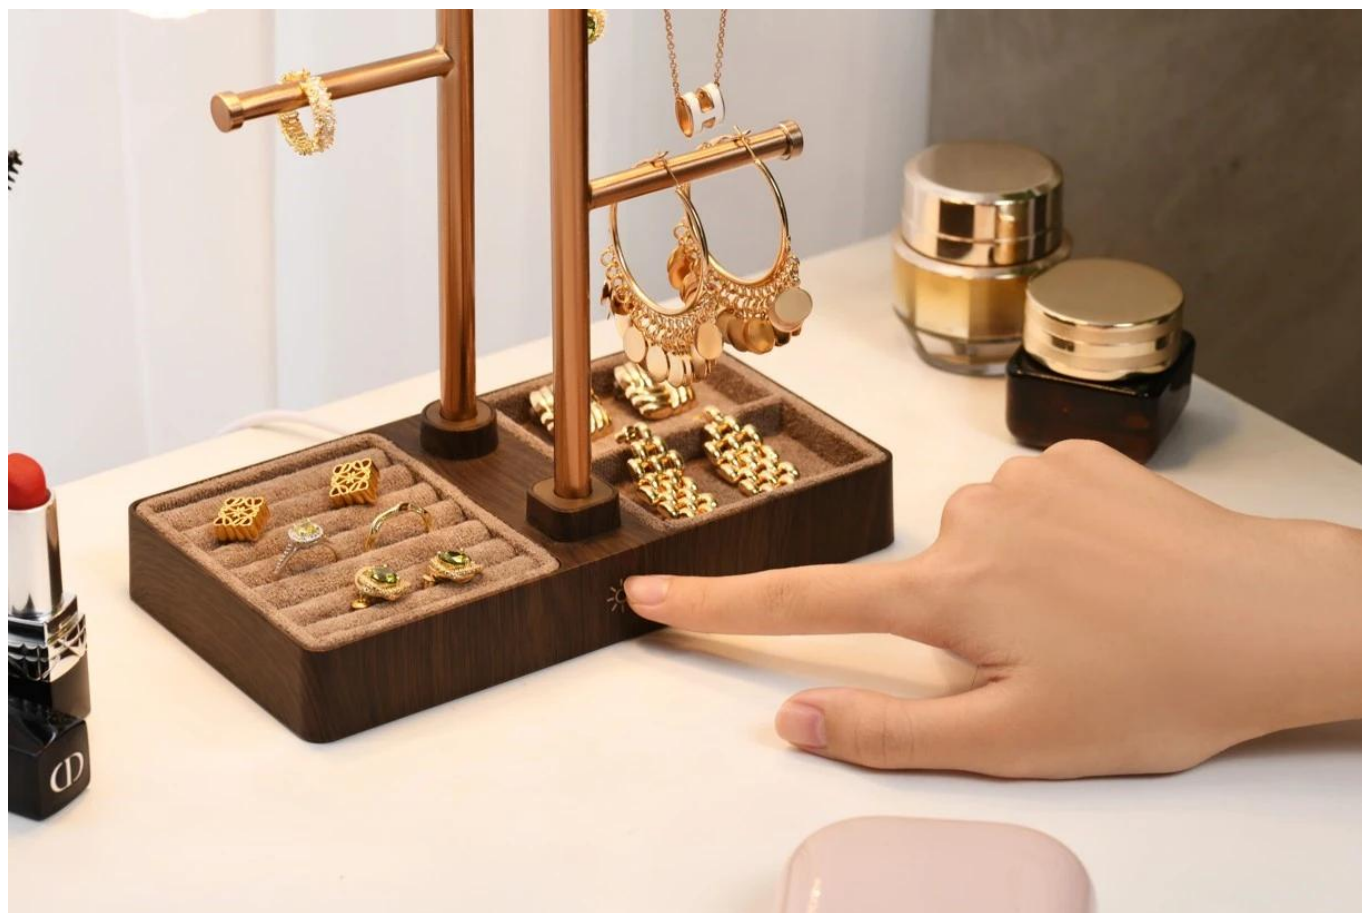

**Popis****IMMAX LED 2 v 1 LUMITREE**

**Designová LED lampička s funkcí organizéru na šperky v elegantním růžovo-zlatém provedení.**

Spojení praktického osvětlení a úložného prostoru pro šperky v jednom produktu. Lampička nabízí **teplé LED světlo s teplotou 3000 K a světelným tokem 80 lm**, které příjemně osvětlí toaletní stůl a zvýrazní uložené šperky. Konstrukce z **kovu a ABS plastu** v růžovo-zlatém tónu dodává produktu elegantní a nadčasový vzhled.

Stabilní základna s přihrádkami poskytuje přehledné uložení pro prstýnky, náušnice a další drobnosti. Dva kovové stojany s

háčky slouží k zavěšení řetízků a náhrdelníků, čímž zabraňují jejich zamotání. Ovládání je intuitivní – krátkým stisknutím tlačítka přepínáte mezi **třemi úrovněmi stmívání** a vypnutím.

- Kombinace LED lampičky a organizéru na šperky v jednom produktu
- Teplé LED světlo s teplotou  $3000 \pm 283$  K a světelným tokem 80 lm
- Tři úrovně stmívání pro nastavení intenzity osvětlení
- Kovové tělo v elegantním růžovo-zlatém provedení
- Stabilní základna s přihrádkami pro prstýnky a drobnosti
- Dva kovové stojany s háčky pro zavěšení řetízků a náhrdelníků
- Napájení přes USB-C kabel s příkonem 1,5 W a vstupním napětím 5 V/1 A

### Praktické uspořádání šperků

Základna lampičky obsahuje několik přihrádek různých velikostí pro uložení prstenů, náušnic a dalších drobných šperků. Dva vertikální kovové stojany jsou osazeny háčky, na které můžete zavěsit řetízky a náhrdelníky – šperky zůstanou přehledně uspořádané a nezamotají se.