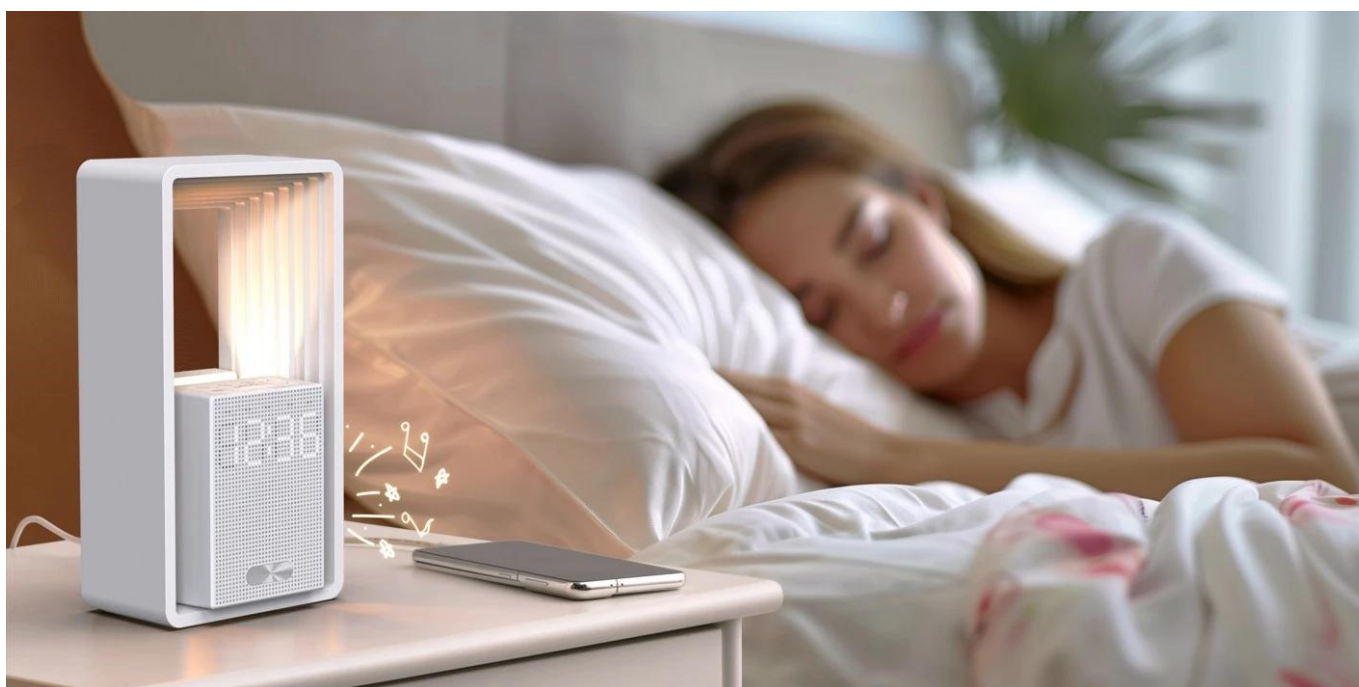

příkonem **3,5 W** nabízí tři úrovně stmívání a barevnou teplotu 3000 K. **USB výstup 10 W (5V/2A)** umožňuje nabíjení telefonu nebo jiných zařízení. Časovač s nastavením na **30, 60 nebo 90 minut** automaticky vypne zvuk a postupně ztlumí světlo.

- Dva nezávislé alarmy s individuálním nastavením času, tónu (14 možností) a hlasitosti (0-12)
- Devět typů bílého šumu a relaxačních zvuků pro usínání i soustředění
- Nastavitelné noční osvětlení se třemi úrovněmi jasu a barevnou teplotou 3000 K
- Funkce snooze s automatickým opakováním alarmu po 10 minutách (až třikrát)
- Časovač s nastavením na 30, 60 nebo 90 minut pro automatické vypnutí zvuku a světla
- USB výstup 10 W (5V/2A) pro nabíjení mobilních zařízení
- Budící světlo začínající 10 minut před alarmem s postupným zesilováním intenzity
- Nastavitelný jas displeje se třemi úrovněmi stmívání

Pokročilé funkce buzení

Budík nabízí režim budícího světla, které začne 10 minut před nastaveným časem alarmu postupně zesilovat a při zaznění dosáhne maximální intenzity. Při třetím stisknutí tlačítka snooze se zvuk změní na hlasitý klasický zvonek s hlasitostí 12 pro zajištění probuzení.