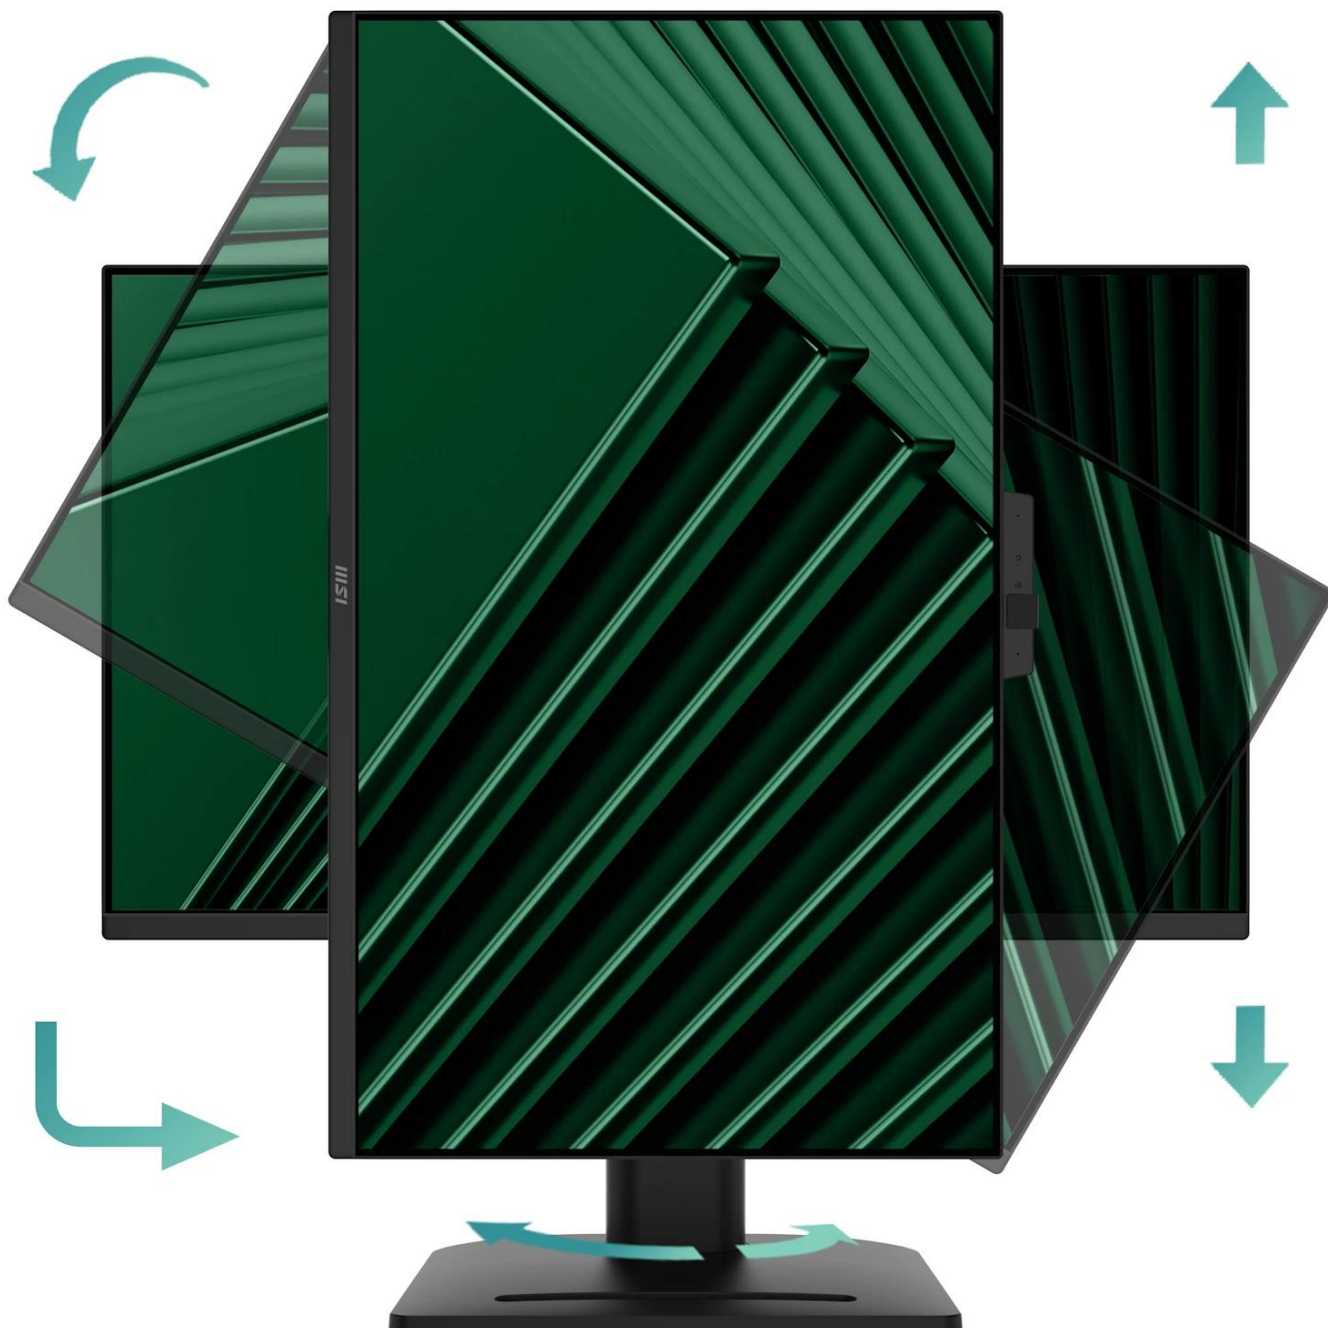

ZÁKLADNÍ SPECIFIKACE

Úhlopříčka: 27" (68,6 cm)

Rozlišení: 2560 × 1440 px (WQHD)

Typ panelu: IPS

Obnovovací frekvence: 100 Hz

Odezva: 1 ms (MPRT) / 4 ms (GTG)

Jas: 250 cd/m²

Kontrast: 1300 : 1

Barevný prostor: 100 % sRGB, 84 % Adobe RGB, 79 % DCI-P3

Pozorovací úhly: 178° (H) / 178° (V)

Video vstupy: 2× HDMI 2.0b, 1× DisplayPort 1.2a, 1× USB-C

USB porty: 4× USB 3.0, 1× USB-B 3.0

Další porty: LAN, DisplayPort 1.2a výstup, audio výstup

Webkamera: Full HD s krytkou + mikrofon