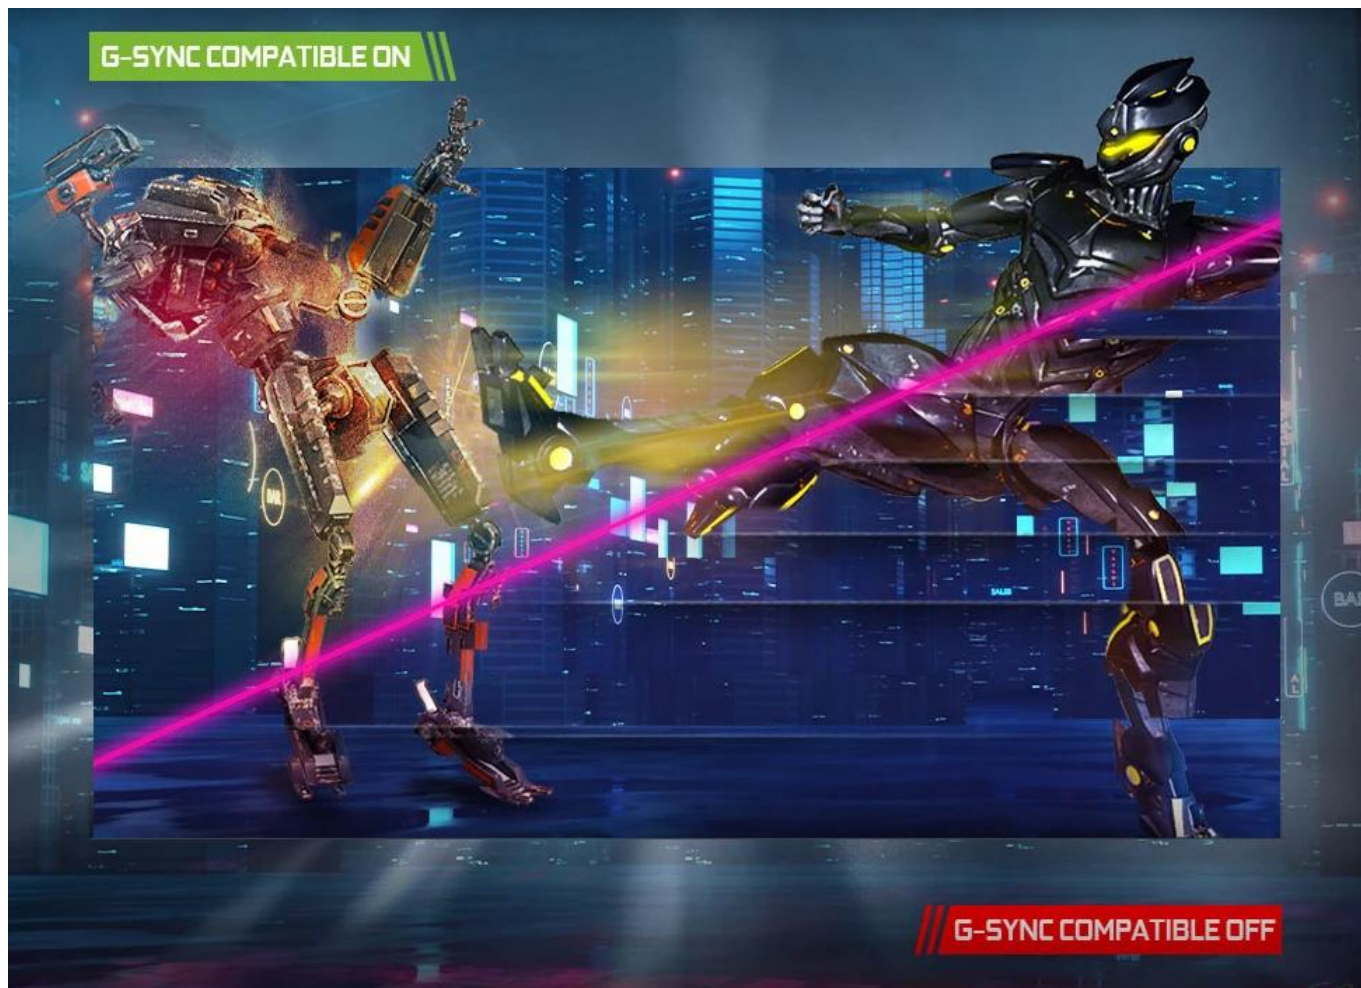

Profesionální herní monitor s technologií Rapid IPS a ultrarychlou odezvou 1 ms pro kompetitivní hraní.

Monitor **MSI G274F** s úhlopříčkou **27"** využívá pokročilý **Rapid IPS panel** s rozlišením **1920 × 1080 px (Full HD)** a poměrem stran **16 : 9**. Díky obnovovací frekvenci **180 Hz** a extrémně rychlé odezvě **1 ms** zajišťuje plynulý obraz bez rozmazání i při dynamických herních scénách.

- 27" Rapid IPS panel s rozlišením 1920 × 1080 px a bezrámečkovým designem
- Obnovovací frekvence 180 Hz s podporou NVIDIA G-SYNC Compatible pro plynulý obraz bez trhání
- Extrémně rychlá odezva 1 ms GtG eliminuje rozmazání pohybujících se objektů
- Široký barevný gamut s pokrytím 94 % Adobe RGB a 98 % DCI-P3 pro přesné barvy
- Konektivita 2× HDMI 2.0 a 1× DisplayPort 1.2a, obě podporují Full HD při 180 Hz
- Technologie Night Vision pro lepší viditelnost detailů v tmavých scénách
- Podpora herních konzolí s režimem Full HD při 120 Hz
- Nastavitelný náklon -5° až +20° a podpora VESA montáže 75 × 75 mm