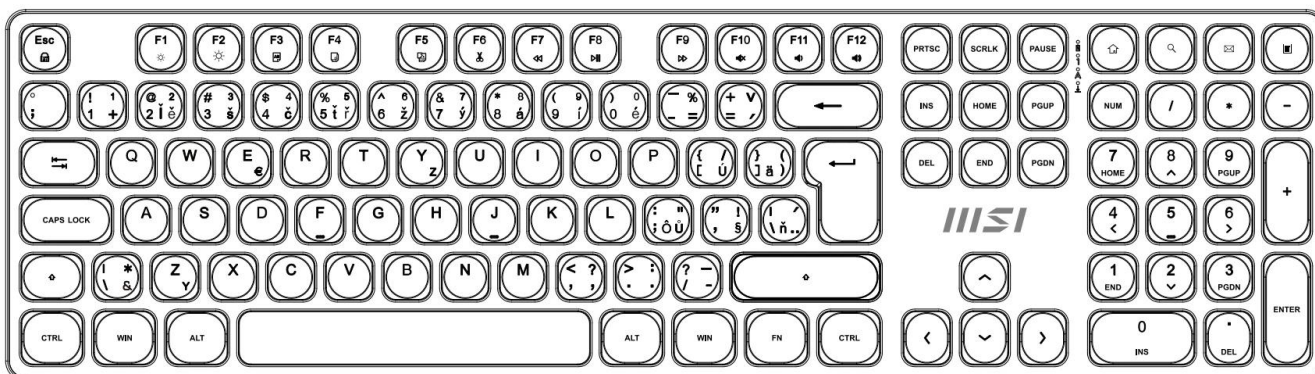

MSI FORGE K210 WIRELESS BÍLÝ

Cena celkem:	899 Kč
	(bez DPH: 743 Kč)
Běžná cena:	989 Kč
Ušetříte:	90 Kč
Kód zboží:	KEYMSI1035
Part No.:	S11-43CS308-Y92
Záruka:	24 měs.
Stav:	Nové zboží

Popis

MSI FORGE K210 Wireless bílý

Pozor, foto produktu je ilustrativní. Klávesnice disponuje **CZ/SK layoutem**, správné rozložení kláves:

Elegantní bezdrátový set klávesnice a myši navržený pro maximální produktivitu a pohodlí při práci

Sada **MSI FORGE K210 Wireless Combo** představuje kompletní řešení pro kancelářskou práci s důrazem na spolehlivost a pohodlí. Klávesnice využívá **nůžkové (scissor) spínače**, které jsou známé svým tichým, nízkým a stabilním úhodem – ideální pro rychlé psaní bez zbytečného hluku. Díky **2,4GHz bezdrátovému připojení** s dosahem až 10 metrů získáte svobodu pohybu a pracovní prostor bez zbytečných kabelů.

- Bezdrátové připojení 2,4GHz s jedním USB donglem pro obě zařízení a dosahem až 10 metrů
- Nůžkové spínače klávesnice pro tichý a plynulý úhoz s vysokou stabilitou
- Numerická klávesnice pro efektivní práci s čísly a tabulkami
- Optická myš s přepínatelným rozlišením 1000 / 1200 / 1600 DPI pro přesné sledování
- Funkční klávesy pro rychlé ovládání médií a přístup k widgetům
- Nastavitelné úhly klávesnice pomocí nožiček pro ergonomické psaní