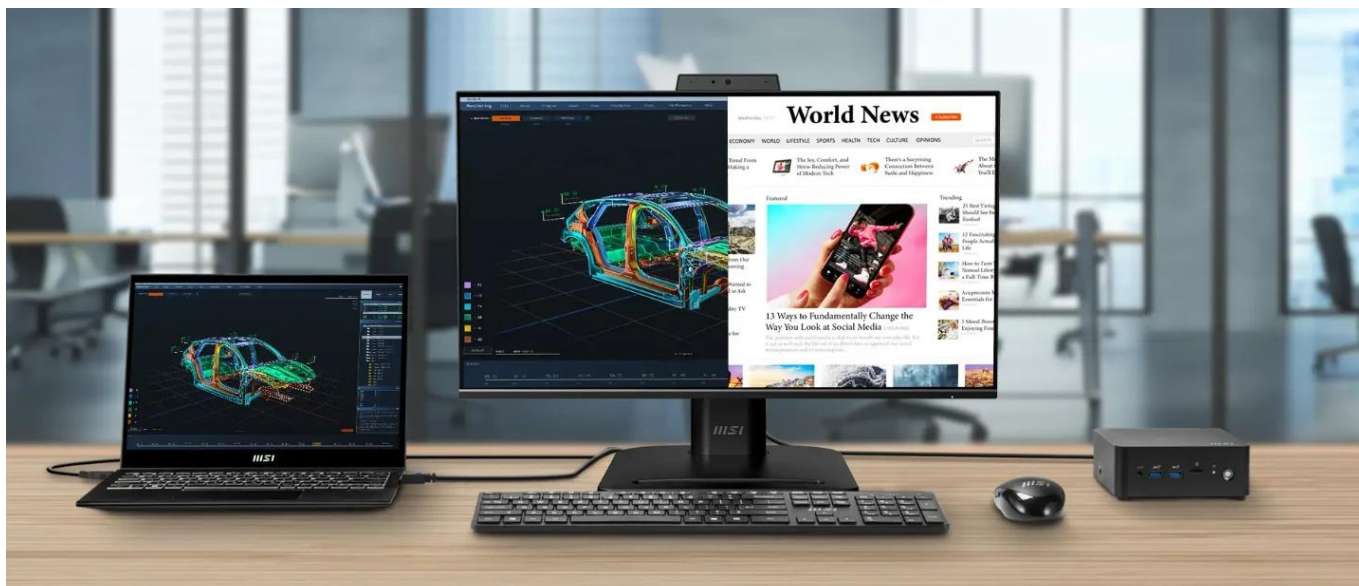

### MSI PRO MP245PDG E14

**Multifunkční 23,8" business monitor s IPS panelem a pokročilými funkcemi pro efektivní práci.**

Monitor MSI PRO MP245PDG E14 kombinuje kvalitní **IPS panel s úhlopříčkou 23,8"** a rozlišením **Full HD (1920 × 1080 px)** s vysokou **obnovovací frekvencí 144 Hz** a rychlou **dobou odezvy 4 ms (GtG)**. Díky technologii **Adaptive-Sync** nabízí plynulý obraz bez trhání, což oceníte nejen při práci, ale i při hraní her.

Výjimečnou vlastností je integrovaná **Full HD webkamera** pro videokonference a **USB-C port s 98W Power Delivery**, který umožňuje připojit a nabíjet notebook jediným kabelem. Monitor funguje jako **dokovací stanice** s funkcí **KVM** pro ovládání více zařízení jednou sadou klávesnice a myši. Podpora **Daisy Chain** přes DisplayPort umožňuje snadné připojení dalších monitorů.

- IPS panel 23,8" s rozlišením 1920 × 1080 px, obnovovací frekvencí 144 Hz a dobou odezvy 4 ms (GtG)
- USB-C s 98W Power Delivery pro nabíjení notebooku a přenos dat i videa jedním kabelem
- Integrovaná Full HD webkamera a stereo reproduktory 2 × 2 W pro videokonference
- KVM přepínač pro ovládání více zařízení jednou sadou klávesnice a myši
- Funkce Daisy Chain přes DisplayPort pro připojení dalších monitorů
- Ergonomický stojan s nastavením výšky (0 až 130 mm), náklonu (-5° až +20°), otáčení (-45° až +45°) a pivotu (-90° až +90°)
- Režimy PIP/PBP pro práci s více zdroji současně a 4 × USB 5Gbps porty