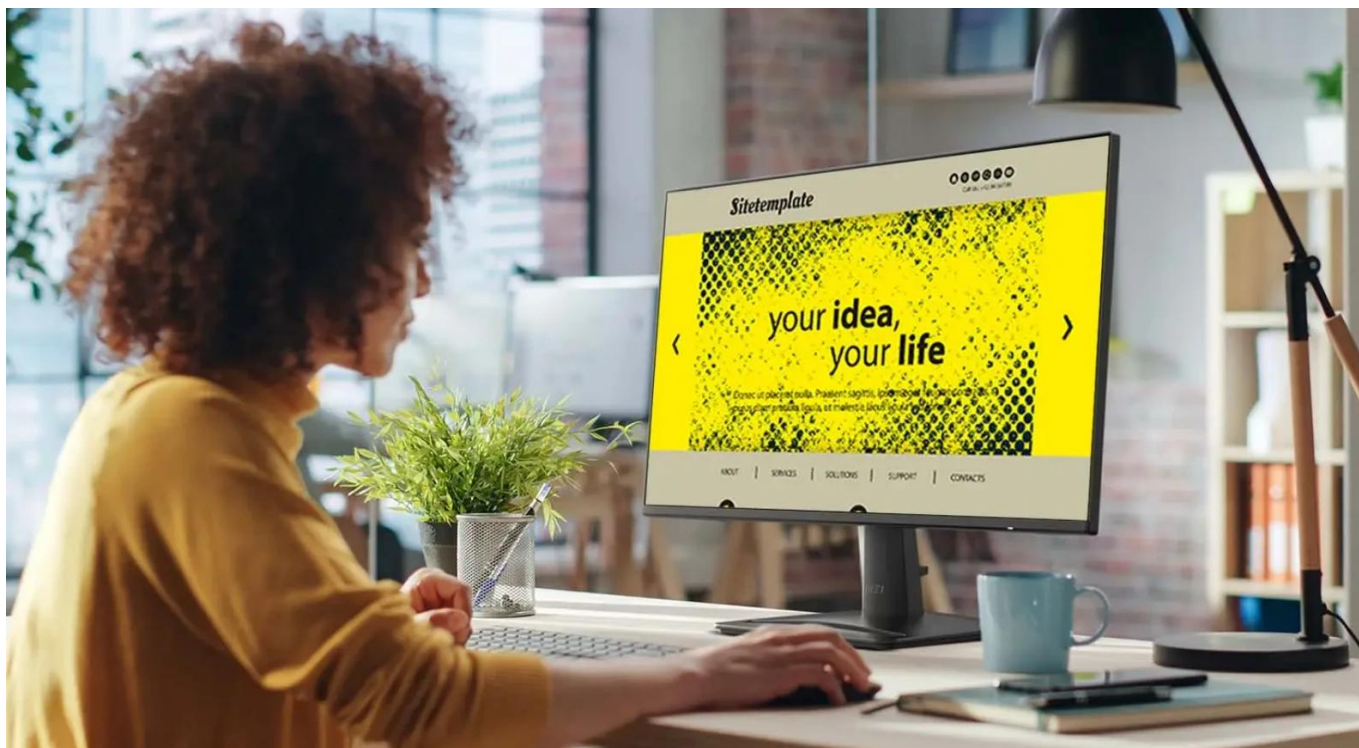

Barevné pokrytí a HDR

Monitor nabízí široké barevné pokrytí s 115 % sRGB, 91 % DCI-P3 a 98 % Adobe RGB (CIE1976), což zajišťuje přesnou reprodukci barev pro grafické práce. Podpora **HDR Ready** s jasem **300 nitů** a kontrastním poměrem **1 500 : 1** přináší lepší dynamický rozsah obrazu.

Ergonomie a design

Antireflexní povrch minimalizuje odrazy světla. Náklon monitoru lze upravit v rozsahu **-5° až +20°**. Praktický organizér kabelů udržuje pracovní prostor přehledný. Součástí je také pětisměrný navigátor, který usnadňuje ovládání menu.

Obsah balení

HDMI kabel, napájecí kabel, manuál

ZÁKLADNÍ SPECIFIKACE

Úhlopříčka: 23,8" (60 cm)

Panel: IPS, ploché provedení

Rozlišení: 1920 × 1080 px (Full HD)

Obnovovací frekvence: 120 Hz

Odezva: 1 ms (MPRT), 4 ms (GTG)

Jas: 300 nitů

Kontrast: 1 500 : 1 (statický), 100 000 000 : 1 (dynamický)

Barevné pokrytí: 115 % sRGB, 91 % DCI-P3, 98 % Adobe RGB

Pozorovací úhly: 178°/178° (H/V)

Vstupy: 1× HDMI 1.4b, 1× DisplayPort 1.2a, 1× VGA

Audio: 1× výstup na sluchátka, 2× vestavěný reproduktor

VESA: 100 × 100 mm

Náklon: -5° až +20°

Rozměry se stojanem: 540 × 409 × 188 mm

Hmotnost: 3,1 kg (se stojanem), 2,7 kg (bez stojanu)