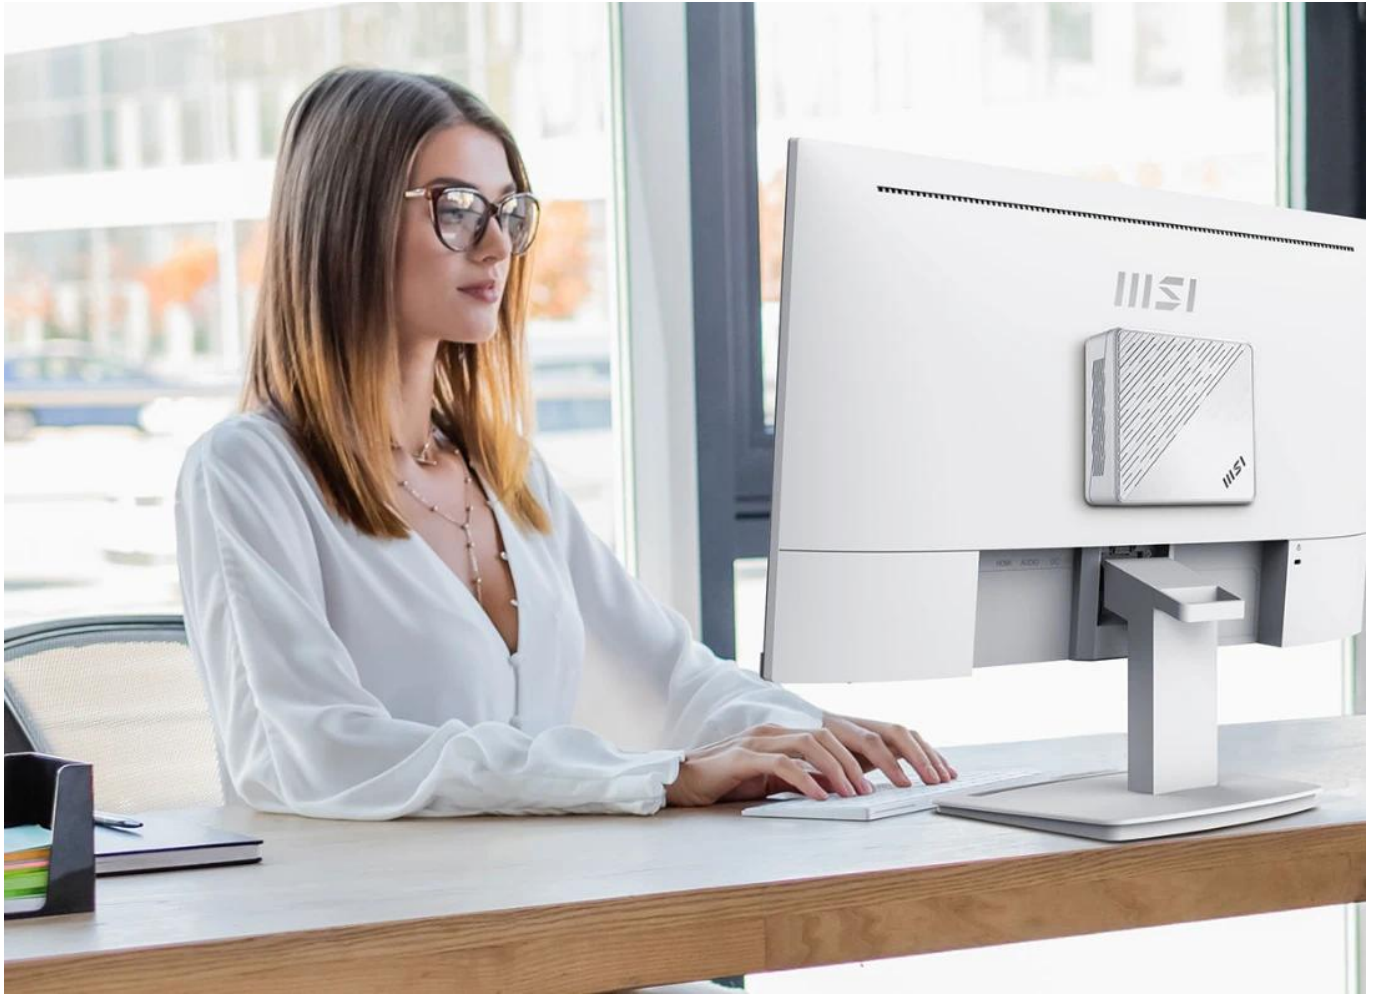

Stav: Nové zboží

Popis

MSI PRO MP243XW

Univerzální business monitor s IPS panelem, technologiemi a funkcemi pro ochranu zraku.

Monitor **MSI PRO MP243XW** s úhlopříčkou **23,8"** kombinuje kvalitní **IPS panel** s rozlišením **Full HD (1920 × 1080 px)** a obnovovací frekvencí **100 Hz**. Díky širokým pozorovacím úhlům **178°/178°** a pokrytí barevného prostoru **sRGB 119 %** poskytuje přesné zobrazení barev a detailů pro práci s dokumenty, tabulkami i multimediálním obsahem.

Monitor je vybaven pokročilými technologiemi pro ochranu zraku včetně **Less Blue Light Premium**, která hardwarově redukuje emise modrého světla bez ovlivnění kvality obrazu. Funkce **Eye-Q Check** pomáhá kontrolovat únavu očí a připomíná pravidelné přestávky při dlouhodobé práci. S dobou odezvy **1 ms (MPRT)** a **4 ms (GtG)** je monitor vhodný i pro dynamický obsah a příležitostné hraní her.

- IPS panel s úhlopříčkou 23,8" a rozlišením 1920 × 1080 px pro ostré zobrazení
- Obnovovací frekvence 100 Hz, odezva 1 ms (MPRT) a 4 ms (GtG) pro plynulý obraz
- Pokrytí barevného prostoru sRGB 119 % a 16,7 milionu zobrazitelných barev
- Technologie Less Blue Light Premium pro hardwarovou redukci modrého světla
- Funkce Eye-Q Check pro kontrolu únavy očí a připomínky přestávek
- Konektivita HDMI 1.4 a DisplayPort 1.2a s podporou Adaptive Sync
- Vestavěné stereo reproduktory 2 × 3 W a výstup na sluchátka
- VESA držák 75 × 75 mm pro montáž na stěnu nebo rameno