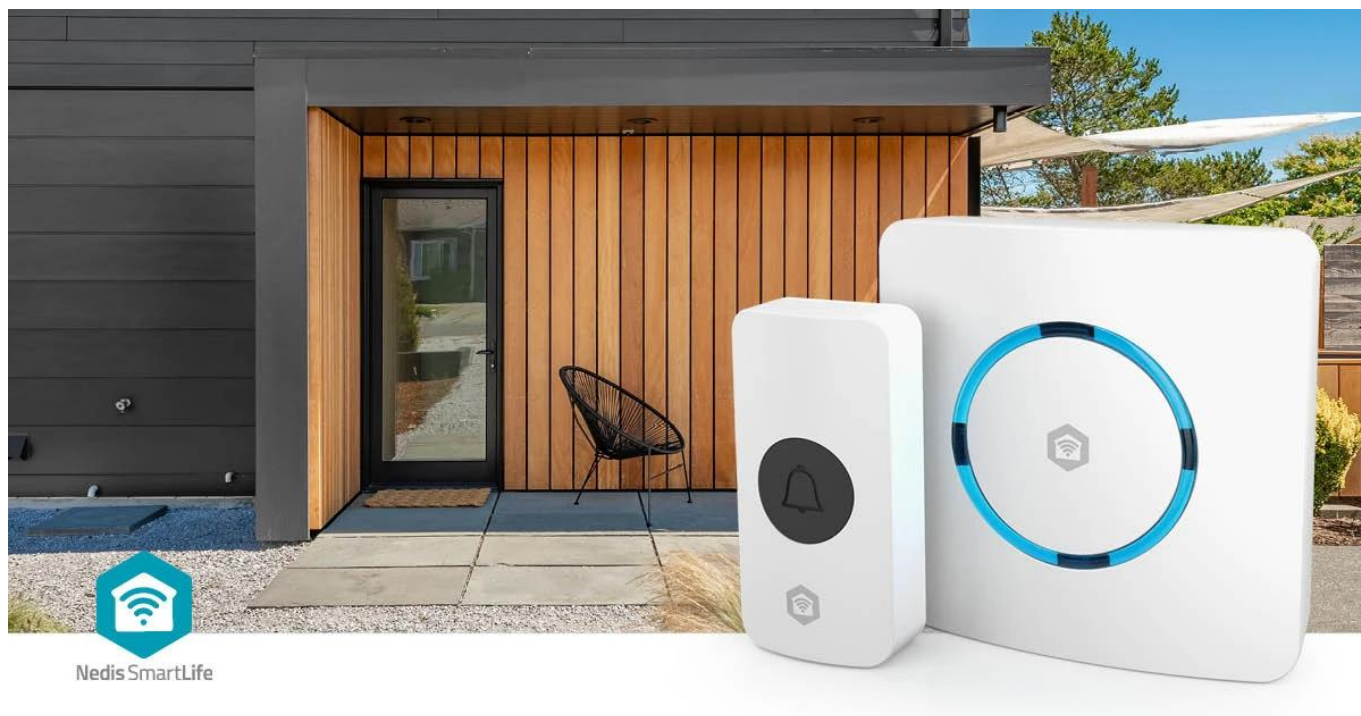

NEDIS WIFIDB11CWT

Cena celkem:	767 Kč (bez DPH: 634 Kč)
Běžná cena:	843 Kč
Ušetříte:	77 Kč
Kód zboží:	ELINED1040
Part No.:	WIFIDB11CWT
Záruka:	24 měs.
Stav:	Nové zboží

Popis

Nedis WIFIDB11CWT - SmartLife chytrý zvonek s Wi-Fi

Chytrý bezdrátový zvonek s integrovanou sirénou a Wi-Fi připojením pro okamžité notifikace na váš telefon.

Kombinace klasického bezdrátového zvonku s možnostmi chytré domácnosti. Zařízení se připojuje přímo k **Wi-Fi síti** bez nutnosti dodatečného hubu a komunikuje s bezdrátovým tlačítkem na frekvenci **433 MHz** s dosahem až **100 m**. Po stisknutí tlačítka obdržíte nejen zvukový signál, ale také **notifikaci** prostřednictvím aplikace **Nedis SmartLife** na váš telefon, ať už jste kdekoliv.

Zvonek nabízí **60 různých melodií** s nastavitelnou hlasitostí až **88 dB** a lze jej využít i jako **chytrou sirénu** pro zabezpečovací systém. Díky integraci s ekosystémem Nedis SmartLife můžete zvonek propojit s dalšími zařízeními - například nastavit blikání chytré žárovky při zazvonění nebo spustit sirénu při detekci pohybu z kamery či senzoru. Napájení ze sítě **100-240 V AC** zajišťuje nepřetržitý provoz bez nutnosti výměny baterií.

Snadná instalace a flexibilní umístění

Bezdrátové tlačítko lze umístit kamkoliv kolem vchodu bez nutnosti kabeláže. Baterie CR2032 vydrží při běžném používání (3 zazvonění denně) až 2 roky. Chytrá siréna se jednoduše zapojí do jakékoliv zásuvky a během chvíle se připojí k Wi-Fi síti pomocí aplikace.