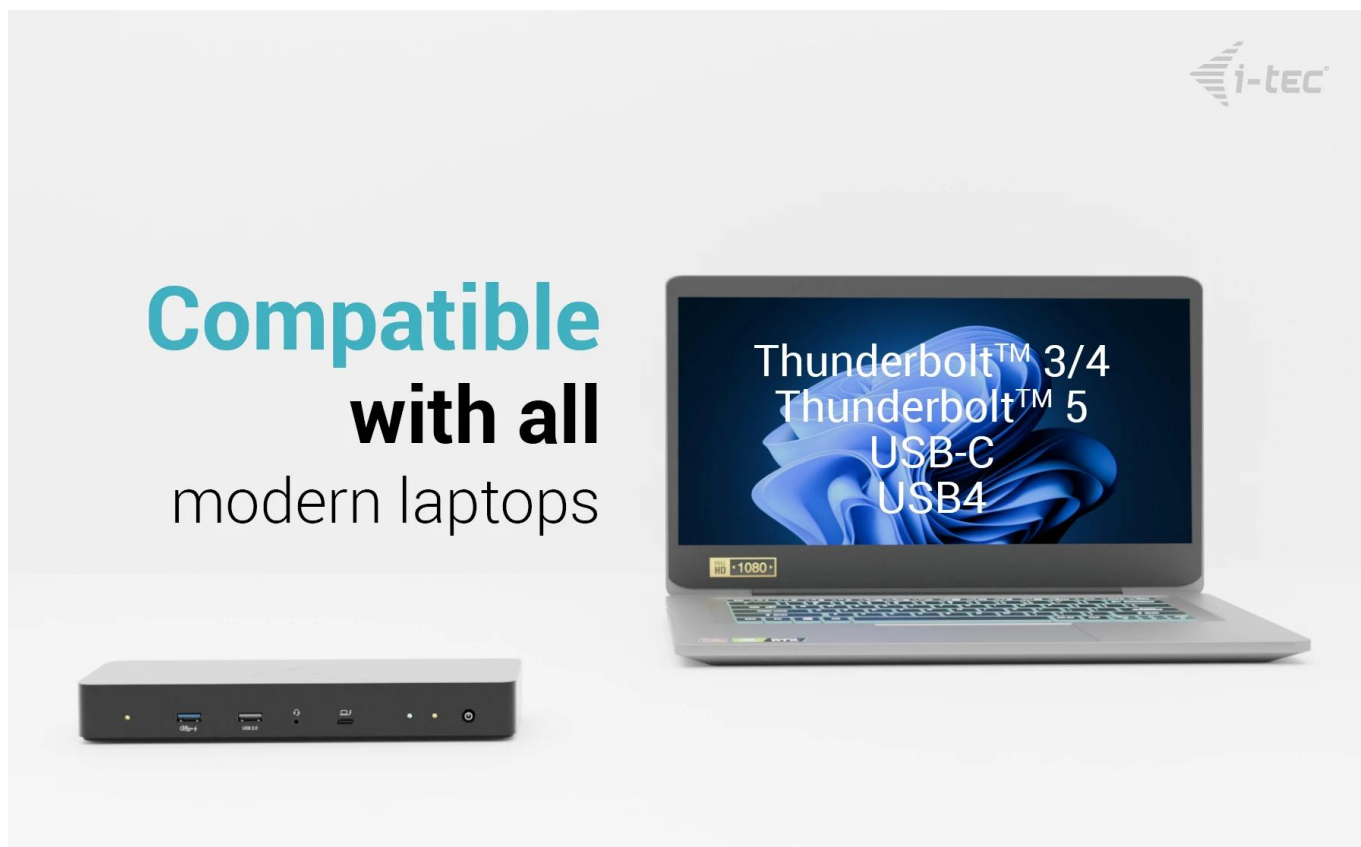

I-TEC THUNDERBOLT 4 INTELLIGENT DUAL DISPLAY DOCKING STATION PD 90W

Cena celkem: **4 799 Kč**

(bez DPH: 3 966 Kč)

Běžná cena: **5 279 Kč**

Ušetříte: **480 Kč**

Kód zboží: DOCTEC0108

Part No.: TB4INTGDUAL4KDOCPD

Záruka: 24 měs.

Stav: Nové zboží

Popis

I-TEC Thunderbolt 4 Intelligent Dual Display Docking Station PD 90 W

Univerzální dokovací stanice s podporou vzdálené správy pro profesionální prostředí.

Modern Intelligent docking station with remote management capabilities

Stanice podporuje připojení až **dvou externích 4K monitorů při 60 Hz** nebo jednoho **8K displeje při 30 Hz**. K dispozici jsou **2x DisplayPort** a **1x Thunderbolt™ 4 port**, který nabízí buď 8K video výstup, nebo ultrarychlý datový přenos až **40 Gb/s**. Pro nabíjení připojeného notebooku nebo tabletu poskytuje **Power Delivery až 90 W**.

Crystal-clear super high-definition video

8K
ULTRA HD

Single display support up to 8K resolution!

Crystal-clear super high-definition video

USB-C

- Podpora až dvou externích monitorů v rozlišení až 4K/60Hz nebo jednoho 8K/30Hz displeje
- Volitelná vzdálená správa přes dedikovaný LAN port bez nutnosti připojení k hostitelskému zařízení
- Power Delivery až 90 W pro nabíjení připojených notebooků a tabletů
- 5x USB porty včetně USB 3.2 Gen 2 (10 Gb/s) s rychlým nabíjením BC 1.2
- Gigabit Ethernet (RJ-45) pro spolehlivé síťové připojení s rychlostí 10/100/1000 Mb/s