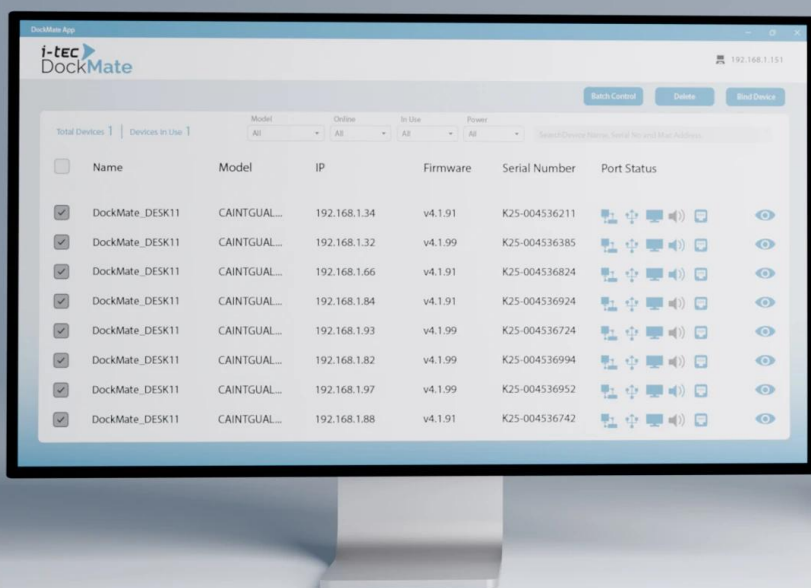

Záruka: 24 měs.

Stav: Nové zboží

Popis

I-TEC Thunderbolt 4 Intelligent Dual Display Docking Station PD 90 W

Univerzální dokovací stanice s podporou vzdálené správy pro profesionální prostředí.

Modern Intelligent docking station with remote management capabilities

Dokovací stanice s technologií **Thunderbolt™ 4** nabízí komplexní řešení pro připojení notebooků a tabletů s porty **USB-C, USB4 nebo Thunderbolt™ 3/4/5**. Díky dedikovanému **LAN portu** umožňuje volitelnou vzdálenou správu IT administrátorům – dokovací stanici lze ovládat odkudkoliv bez nutnosti připojení k hostitelskému zařízení, stačí pouze napájení a síťové připojení. Software pro vzdálenou správu je dostupný jako volitelný doplněk pro počítače s **Windows 10/11**.