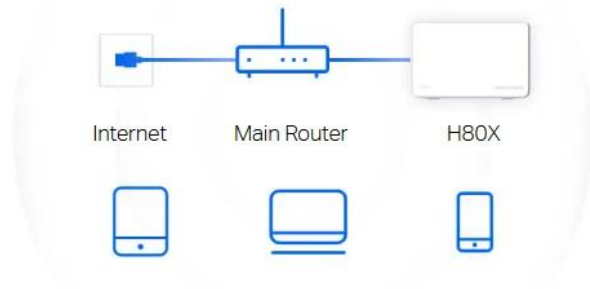

Plně gigabitové porty + automatická detekce sítě WAN/LAN

S funkcí automatické detekce sítě WAN/LAN není nutné rozlišovat mezi porty WAN/LAN. Nemusíte proto řešit zdlouhavé a složité nastavování a můžete přejít rovnou k zapojení jednotky Halo H80X. Díky plně gigabitovým portům dosáhnou vaše zařízení rychlostí až 10x vyšších než u standardních ethernetových připojení.

Několik režimů pro flexibilnější nasazení

Halo H80X podporuje různé provozní režimy podle vašich potřeb:

Režim routeru: Vytváří bezdrátovou síť pro všechna vaše Wi-Fi zařízení

Režim přístupového bodu: Rozšiřuje kabelovou síť na bezdrátovou

Router Mode

Creates a wireless network for all your WiFi devices

Access Point Mode

Extends a wired network and makes it wireless

Snadné rozšíření vašeho pokrytí

Sada Halo pro pokrytí celé domácnosti Wi-Fi signálem obsahuje několik jednotek vhodných pro všechny typy nemovitostí. A pokud by vám to nestačilo, pokrytí sítě Wi-Fi Mesh můžete kdykoli rozšířit přidáním dalších jednotek Halo.