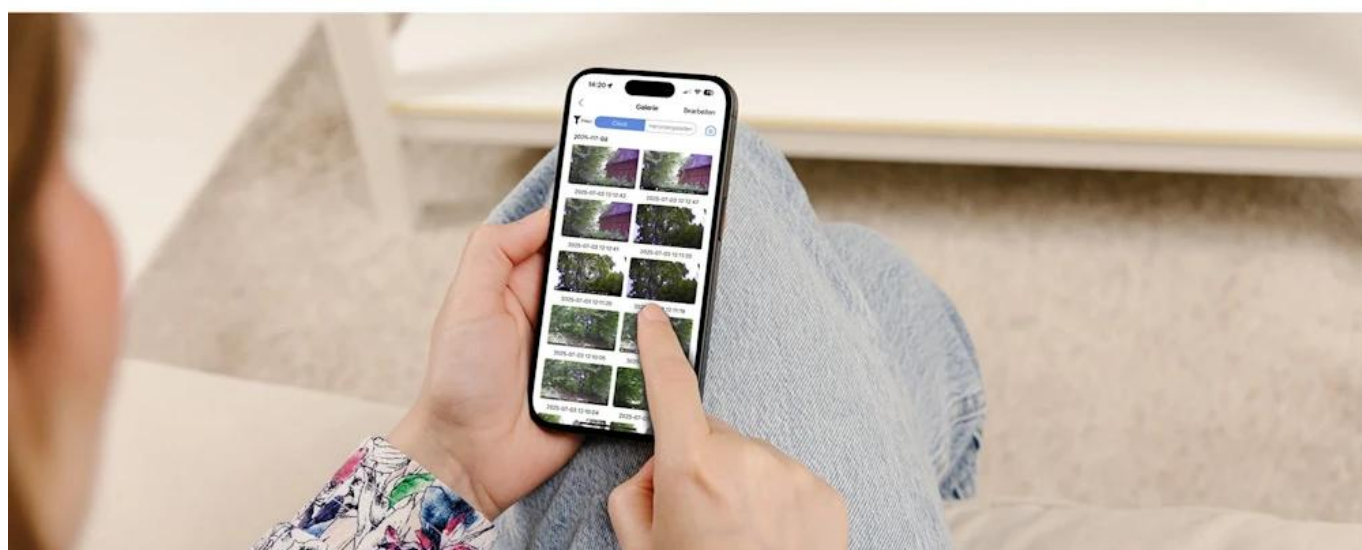

S **fotopastí 4G SIMConnect** vám neunikne žádný detail: **Fotografie ve vysokém rozlišení až 32 Megapixelů*** a ostrá **4K videa** se zvukem zachytí i nejjemnější struktury srsti nebo peří. Ať už ve dne nebo v noci - získáte **skvělé snímky**, které živě dokumentují každý pohyb v přírodě.

Mnoho funkcí: Detekce pohybu, noční vidění, sériové snímání, intervalové snímání

Fotopast 4G SIMConnect je vybavena řadou funkcí a nenechá vás na holičkách. Díky **detekci pohybu** kamera spouští záznam pouze při zachycení pohybu, takže neplýtváte úložným prostorem na prázdné záznamy. **Funkce nočního vidění s integrovanými infračervenými LED** zaručuje ostré snímky i za tmy. **Sériové a intervalové snímání** umožňuje podrobně dokumentovat pohyby a chování zvířat. Další užitečné funkce jako **časovač, informační razítko a ochrana heslem** doplňují výbavu a zajišťují individuální přizpůsobení a bezpečnost.

Ovládání odkudkoli: 4G mobilní připojení pro správu odkudkoli prostřednictvím aplikace

Díky **vyměnitelné EU SIM kartě s 4G mobilním připojením** zůstává vaše fotopast neustále připojená k vašemu chytrému telefonu. V **aplikaci "TrailCam Go"** si jednoduše vyberete z různých datových balíčků ten, který nejlépe vyhovuje vašim potřebám - bez smluvní závaznosti nebo skrytých poplatků. Prostřednictvím aplikace pak můžete během několika sekund **přijímat záznamy z fotopasti na svůj chytrý telefon**, upravovat nastavení nebo kontrolovat stav kamery - bez ohledu na vaši polohu. Máte tak svou kameru vždy pod kontrolou, ať jste kdekoli.