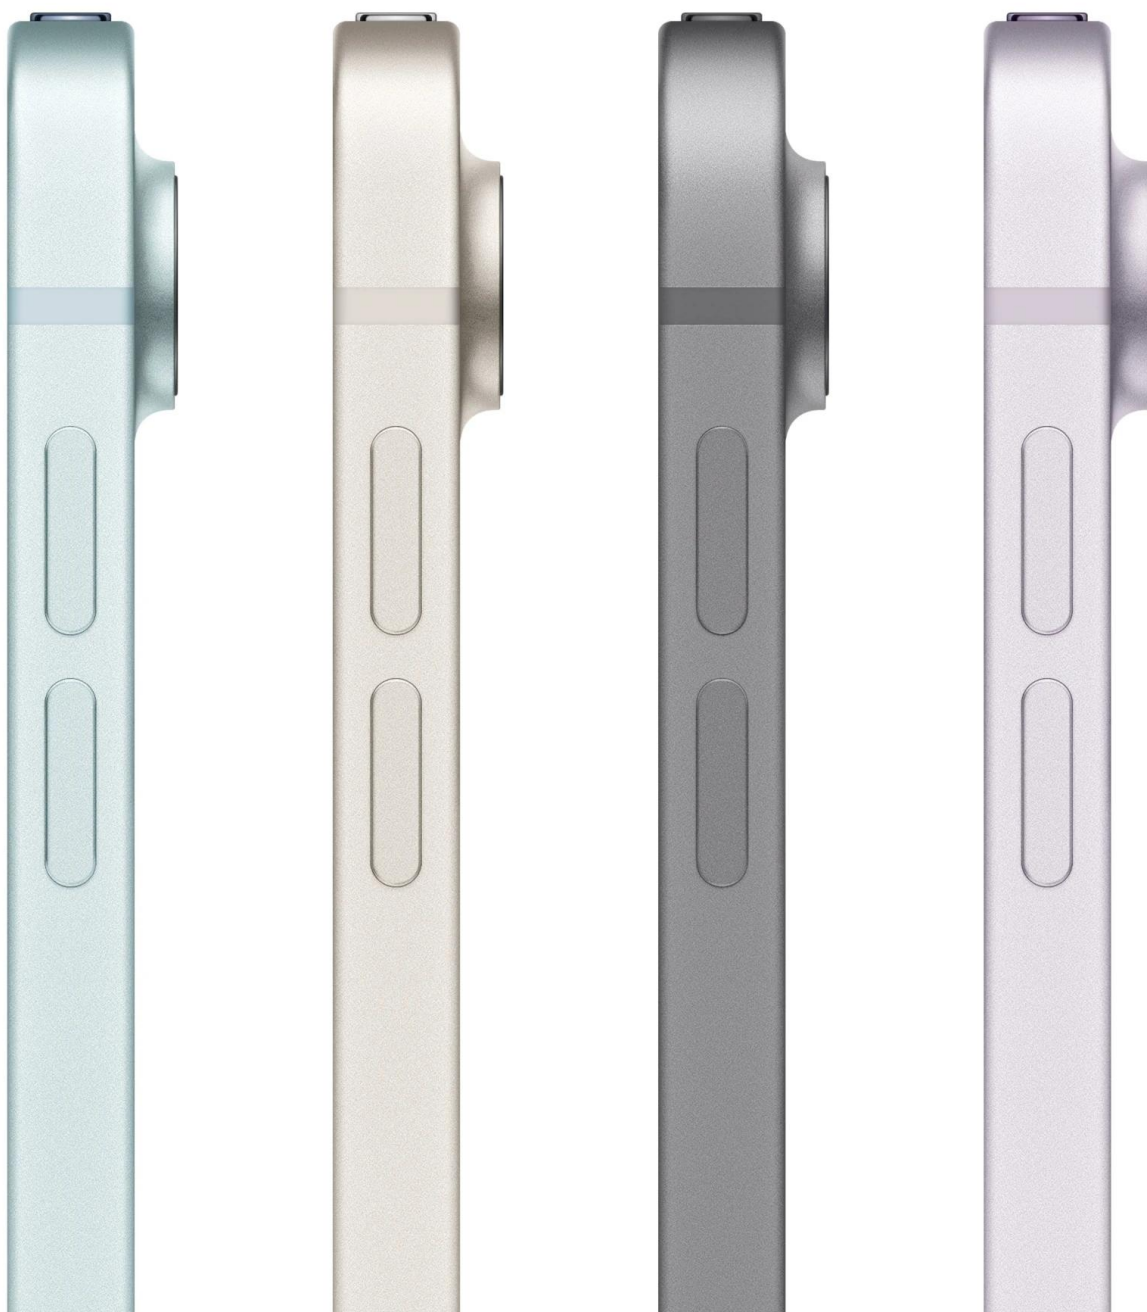

Popis

Apple iPad Air 11" (2026) Wi-Fi + Cellular

Výkonný tablet s čipem M4 a pokročilými AI funkcemi pro tvůrce, studenty i profesionály.

iPad Air s čipem **Apple M4** nabízí závratný výkon díky **8jádrovému CPU**, **9jádrové GPU** s hardwarově akcelerovaným sledováním paprsků a **16jádrovému Neural enginu**. V kombinaci s **12 GB jednotné paměti** je až **2,3x rychlejší než iPad Air s M1**. Nádherný **11" Liquid Retina displej** s rozlišením **2360 x 1640 pixelů**, technologií **True Tone** a širokým barevným rozsahem (**P3**) poskytuje brilantní obraz s jasem **500 nitů**.

M4 a iPadOS. Rychlost. Síla. Pružnost.

Tablet je navržený pro **Apple Intelligence*** - systém osobní inteligence integrovaný přímo v zařízení, který chrání vaše soukromí. Díky **iPadOS 26** s novým **Liquid Glass designem** a intuitivním systémem oken získáváte nebývalou flexibilitu při práci s aplikacemi. Nový **bezdrátový čip N1** podporuje **Wi-Fi 7**, **Bluetooth 6** a **Thread** pro rychlé a spolehlivé připojení. Modem **Apple C1X** zajišťuje **mobilní konektivitu** kdekoliv a kdykoliv.