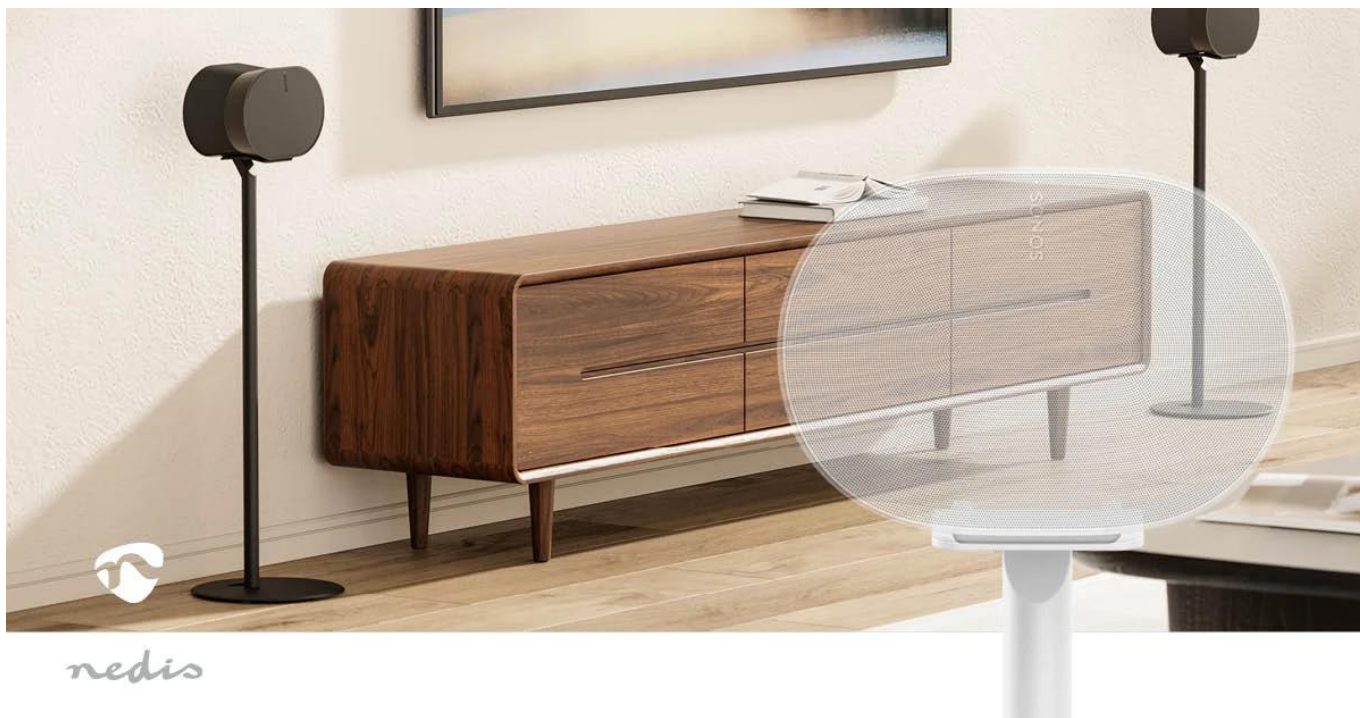

Prémiový stojan pro reproduktor **Sonos® Era 300** kombinuje elegantní design s praktickou funkcí. Díky **pevné výšce 715 mm** zajišťuje optimální umístění reproduktoru pro dokonalý zvukový zážitek z jakéhokoliv místa v místnosti. Stojan je vyroben z kombinace **ABS plastu a kovu**, což garantuje stabilitu a dlouhou životnost.

- Exkluzivní kompatibilita s reproduktorem Sonos® Era 300 pro dokonalé sladění
- Pevná výška 715 mm zajišťuje optimální poslech ze všech pozic v místnosti
- Robustní konstrukce z ABS plastu a kovu s nosností až 5 kg

- Integrovaný systém vedení kabelů ve sloupku pro úhledné skrytí vodičů
- Bezpečné upevňovací držáky pro stabilní uchycení reproduktoru
- Elegantní bílé provedení doplňující design Era 300

### **Čisté a elegantní řešení**

Systém vedení kabelů integrovaný přímo do sloupku stojanu umožňuje skrýt všechny kabely z dohledu. Výsledkem je čistý, minimalistický vzhled, který dokonale ladí s moderním designem reproduktoru Sonos® Era 300.