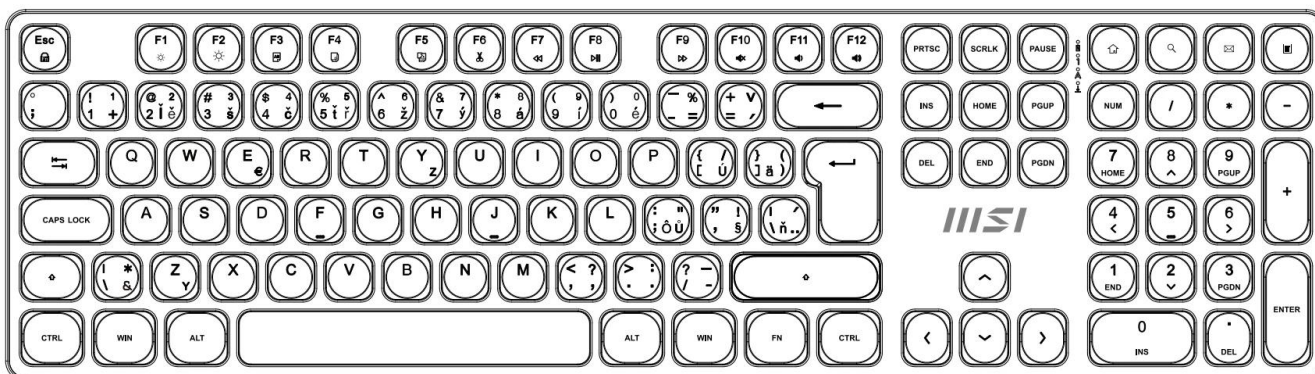

MSI FORGE K210 WIRELESS ČERNÝ

Cena celkem:	802 Kč
	(bez DPH: 663 Kč)
Běžná cena:	882 Kč
Ušetříte:	80 Kč
Kód zboží:	KEYMSI1036
Part No.:	S11-43CS208-Y92
Záruka:	24 měs.
Stav:	Nové zboží

Popis

MSI FORGE K210 Wireless černý

Pozor, foto produktu je ilustrativní. Klávesnice disponuje **CZ/SK layoutem**, správné rozložení kláves:

**Elegantní bezdrátový set klávesnice a myši navržený pro maximální produktivitu a pohodlí při práci**

Sada **MSI FORGE K210 Wireless Combo** představuje kompletní řešení pro kancelářskou práci s důrazem na spolehlivost a pohodlí. Klávesnice využívá **nůžkové (scissor) spínače**, které jsou známé svým tichým, nízkým a stabilním úhodem – ideální pro rychlé psaní bez zbytečného hluku. Díky **2,4GHz bezdrátovému připojení** s dosahem až 10 metrů získáte svobodu pohybu a pracovní prostor bez zbytečných kabelů.

- Bezdrátové připojení 2,4GHz s jedním USB donglem pro obě zařízení a dosahem až 10 metrů
- Nůžkové spínače klávesnice pro tichý a plynulý úhoz s vysokou stabilitou
- Numerická klávesnice pro efektivní práci s čísly a tabulkami
- Optická myš s přepínatelným rozlišením 1000 / 1200 / 1600 DPI pro přesné sledování
- Funkční klávesy pro rychlé ovládání médií a přístup k widgetům
- Nastavitelné úhly klávesnice pomocí nožiček pro ergonomické psaní