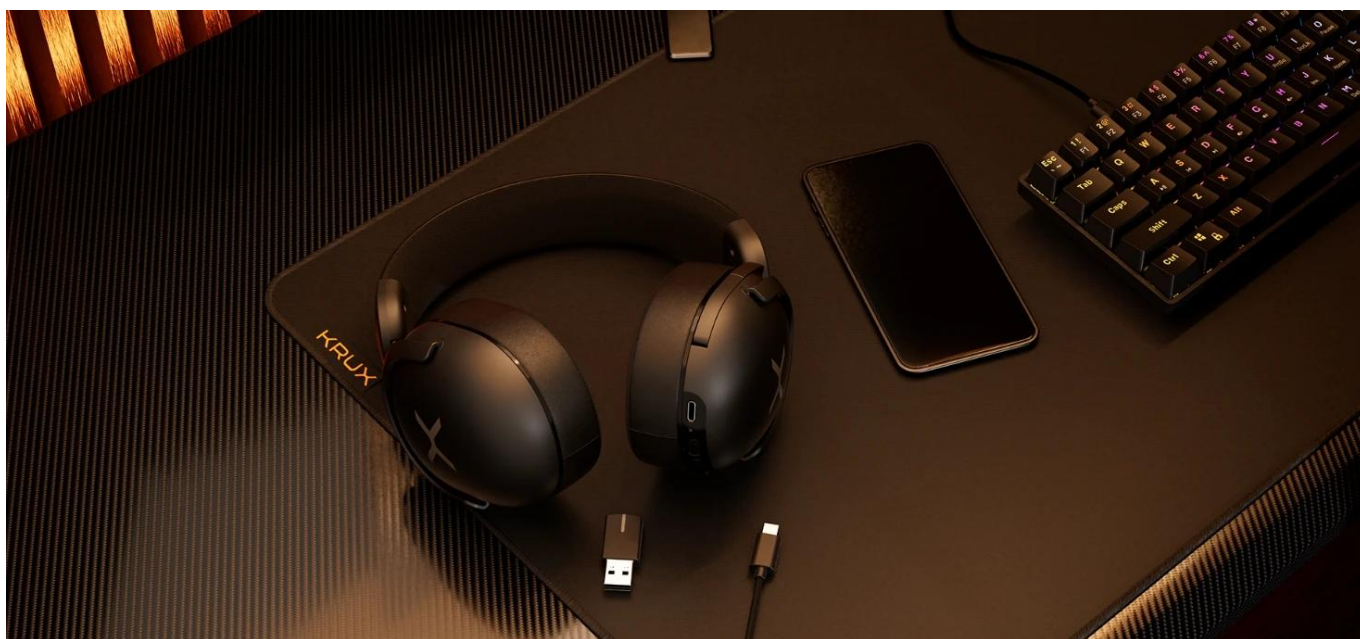

ZÁKLADNÍ SPECIFIKACE

Rozhraní: 2,4 GHz (USB dongle), Bluetooth, USB kabel

Velikost měničů: 50 mm

Frekvenční rozsah: 20–20 000 Hz

Impedance: 32 (± 15 %) Ω