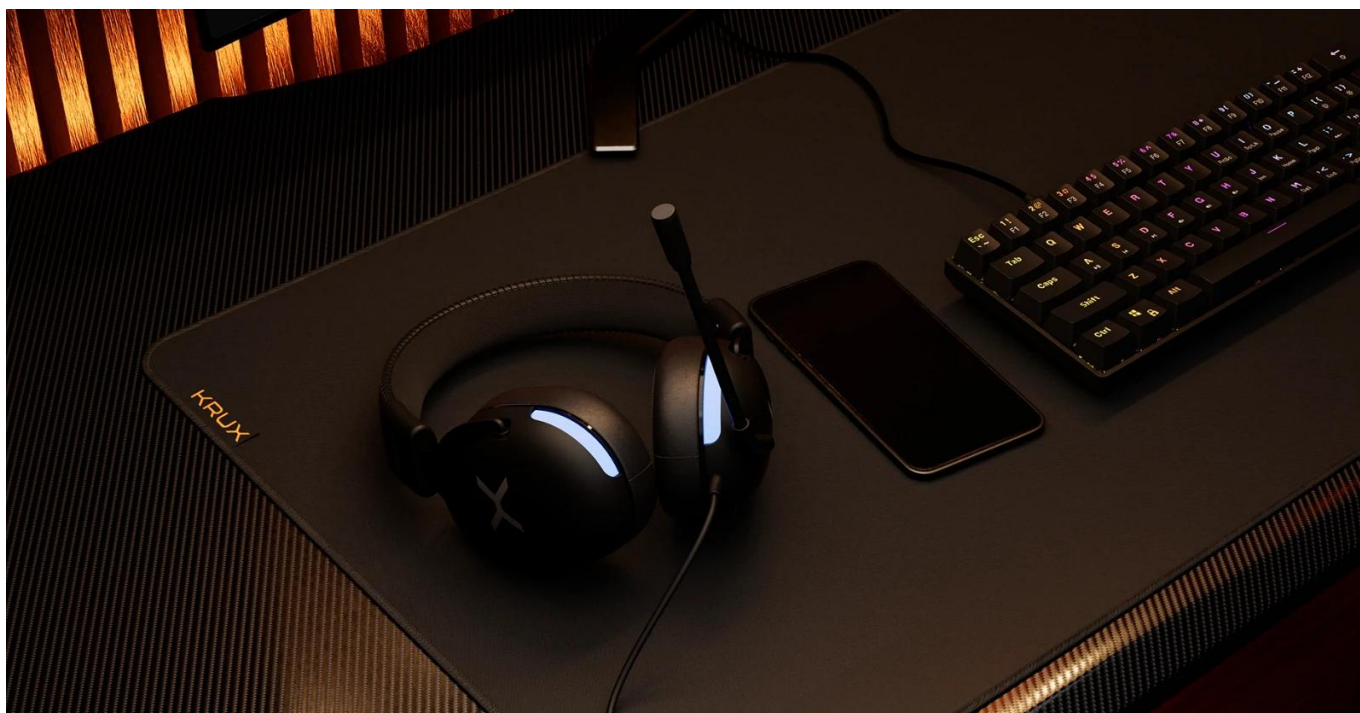

- 40mm měniče s frekvenčním rozsahem 20-20 000 Hz pro čistý stereo zvuk
- Sklopný mikrofon s automatickým ztlumením při vyklopení nahoru

- RGB podsvícení ovládané tlačítky na kabelu s výběrem barevných programů
- Hybridní náušníky z PU kůže a měkkého materiálu pro komfort a pasivní izolaci
- Univerzální 3,5mm jack konektor pro PC, notebooky, mobily, tablety a konzole
- Ovladač hlasitosti a RGB podsvícení přímo na 2m kabelu