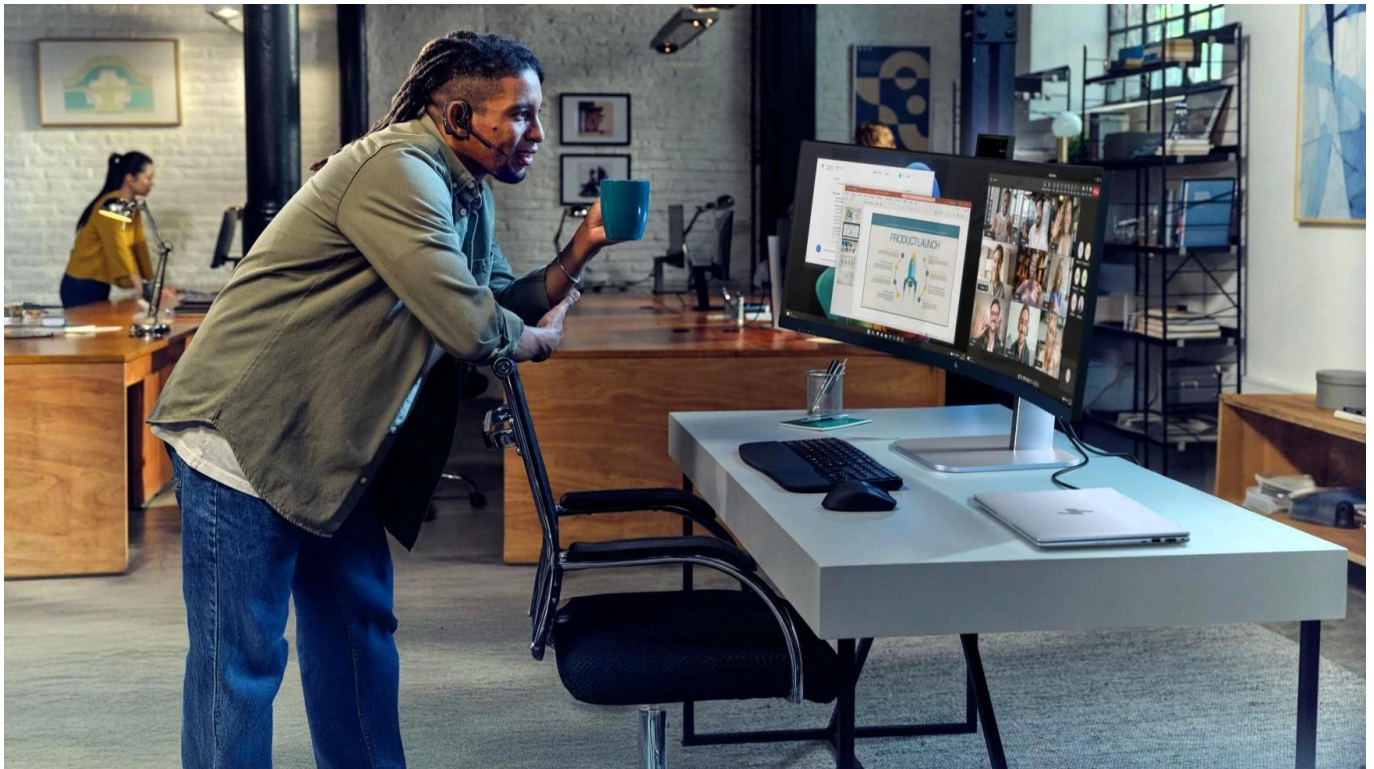

Tento **49" monitor** s rozlišením **DQHD (5120 × 1440 px)** a zakřivením **1800R** nabízí působivý pracovní prostor v poměru stran **32 : 9**, který nahradí dva samostatné displeje. **VA panel** s kontrastním poměrem **4000 : 1** a jasem **400 nitů** zajišťuje živé barvy pokrývající **99 % sRGB** a vynikající pozorovací úhly **178°/178°**.

Monitor je vybaven integrovanou **5Mpx výsuvnou webkamerou Poly Studio** s AI funkcemi včetně automatického rámování a redukce šumu DNN AI. **2x 3W basové a 2x 5W výškové reproduktory** spolu se **dvěma mikrofony** s potlačením šumu poskytují kompletní konferenční řešení certifikované pro **Zoom** a kompatibilní s **Microsoft Teams**. Technologie **HP Device Bridge 2.0** umožňuje bezproblémovou práci se dvěma počítači současně pomocí jedné klávesnice

a myši.

- Ultraširoký 49" zakřivený displej 1800R s rozlišením DQHD (5120 × 1440 px) a obnovovací frekvencí až 165 Hz pro plynulý obraz bez rozmazání
- Integrovaná 5Mpx výsuvná a naklápěcí webkamera Poly Studio s AI funkcemi pro automatické rámování a redukci šumu
- Výkonný audio systém s duálními 3W basovými a 5W výškovými reproduktory a dvěma mikrofony s AI potlačením šumu
- Technologie Virtual Multiple Display umožňuje rozdělení displeje na až tři virtuální pracovní plochy pro efektivní multitasking
- HP Device Bridge 2.0 pro bezproblémovou práci se dvěma počítači pomocí jedné klávesnice a myši včetně přenosu souborů
- USB-C Power Delivery až 140 W pro nabíjení notebooku a přenos dat jedním kabelem
- Ergonomický stojan s nastavením výšky 150 mm, náklonem -5° až +20° a otáčením ± 30° pro optimální pracovní polohu
- Certifikace TÜV Rheinland Eye Comfort 3.0 se třemi hvězdičkami, filtr HP Eye Ease pro snížení modrého světla a technologie proti blikání