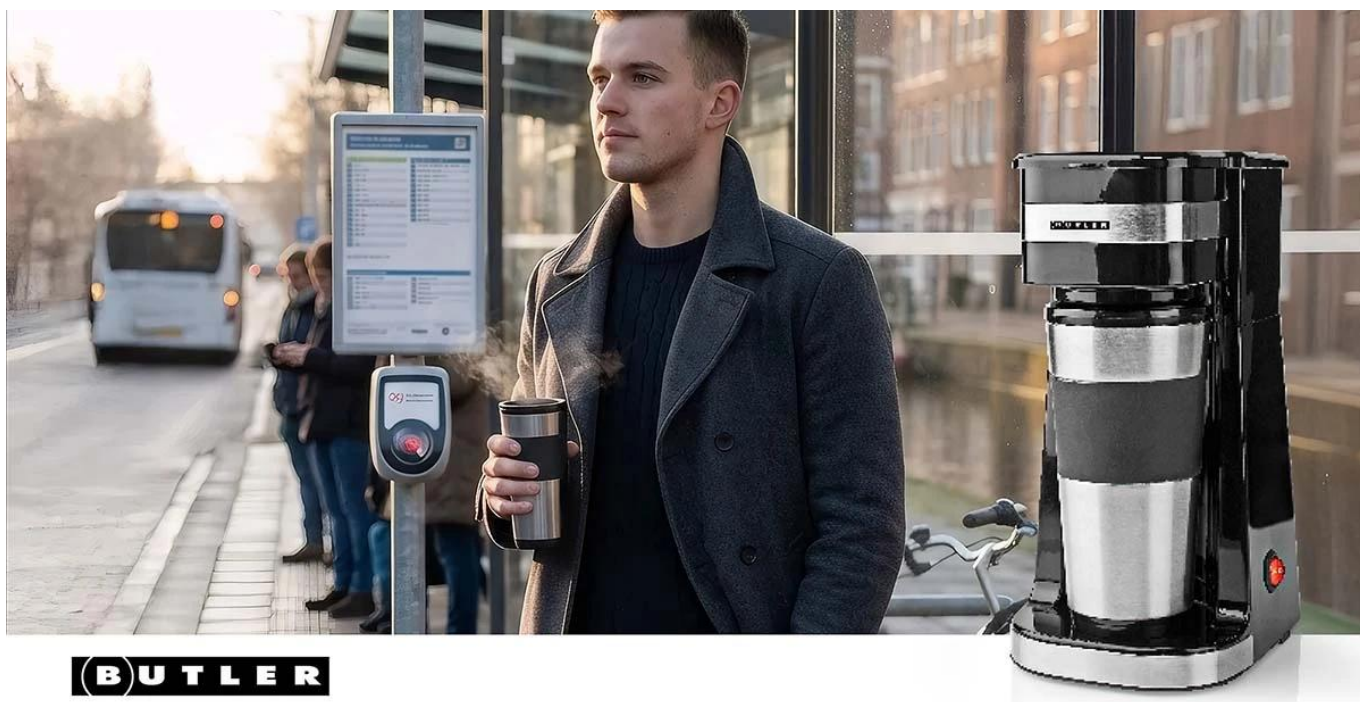

NEDIS 16100131

Cena celkem:	629 Kč (bez DPH: 520 Kč)
Běžná cena:	692 Kč
Ušetříte:	63 Kč
Kód zboží:	ELDNED1369
Part No.:	16100131
Záruka:	24 měs.
Stav:	Nové zboží

Popis

Nedis Butler kávovar na jeden šálek

Kompaktní kávovar pro přípravu jedné porce čerstvé kávy s praktickým cestovním hrnkem.

Tento jednošálkový kávovar značky **Butler** je ideálním řešením pro všechny, kteří preferují rychlou a jednoduchou přípravu kávy bez zbytečného úklidu. Přístroj je navržen pro zaneprázdněný životní styl a umožňuje rychle připravit čerstvou kávu doma, v kanceláři nebo na cestách. Vaří vždy jen jednu porci, což zajišťuje maximální čerstvost a eliminuje plýtvání.

Součástí kávovaru je **izolovaný cestovní hrnek o objemu 0,4 litru** s dvojitou stěnou z nerezové oceli, který udrží kávu teplou po delší dobu. Hrnek se vejde do většiny standardních držáků na nápoje v autě a je ideálním společníkem pro dojíždění do práce. Díky **kompaktním rozměrům 280 x 180 x 140 mm** a hmotnosti pouhých **960 g** se kávovar snadno vejde i do menších kuchyní, pokojů na kolejích nebo karavanu.

**BUTLER**

- Přístroj s výkonem 750 W pro rychlou přípravu jedné porce kávy o objemu 0,4 litru
- Izolovaný cestovní hrnek s dvojitou stěnou z nerezové oceli pro dlouhodobé udržení teploty

- Opakovaně použitelný nylonový permanentní filtr eliminuje potřebu papírových filtrů
- Funkce automatického vypnutí po ukončení vaření pro bezpečnost a úsporu energie
- Ukazatel hladiny vody a indikační kontrolka pro snadné ovládání
- Protiskluzové dno zajišťuje stabilní postavení přístroje během provozu
- Kompaktní rozměry a hmotnost 960 g umožňují snadné umístění i přenášení