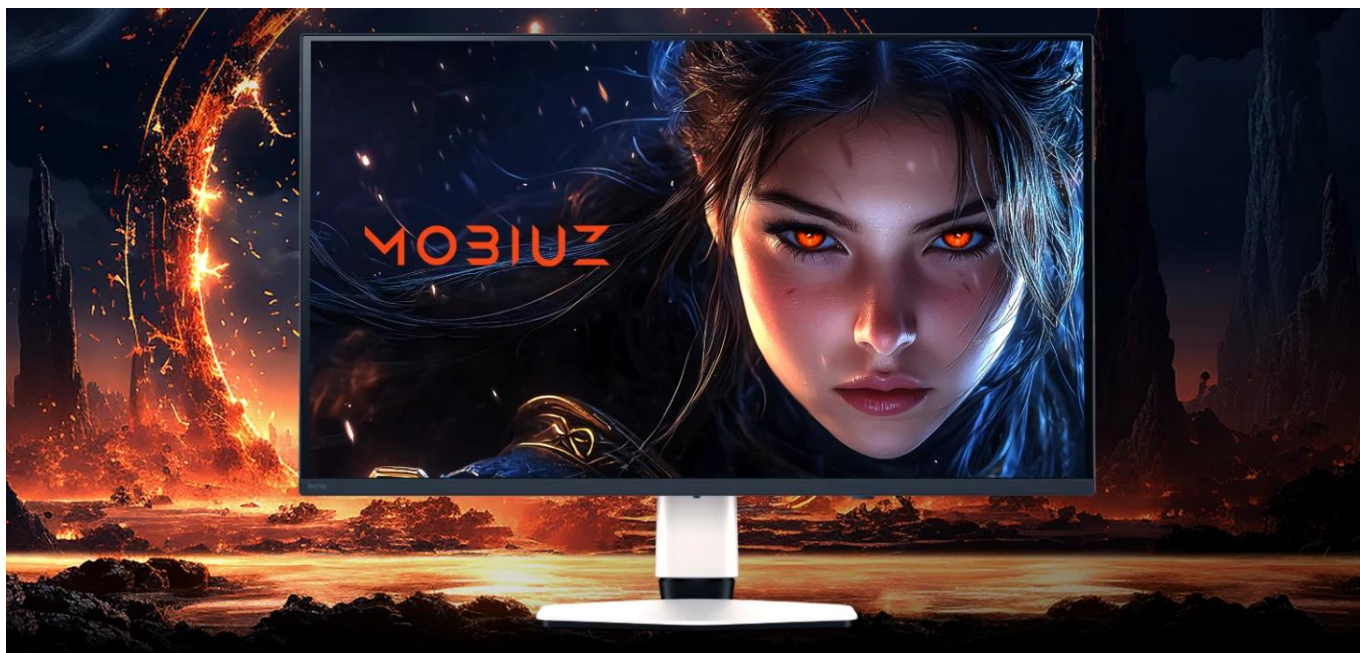

Stav: Nové zboží

Popis

BenQ Mobiuz EX321UZ 31,5"

Herní monitor s QD-OLED technologií 4. generace a exkluzivní kalibrací BenQ Color Lab pro dokonalé zobrazení herního umění.

Monitor **BenQ Mobiuz EX321UZ** kombinuje **31,5" 4K QD-OLED panel** s kvantovými tečkami a obnovovací frekvencí **240 Hz** pro dokonalý herní zážitek. Díky technologii **Color Shuttle** s databází více než **120 barevných profilů** pro špičkové AAAA hry a profesionální kalibraci **BenQ Color Lab** zobrazuje každou hru přesně podle záměru tvůrců. Panel je chráněn **grafenovou fólií** pro prodlouženou životnost OLED displeje.

Monitor nabízí tři exkluzivní barevné režimy podle stylu herního umění – **Fantasy HDR, Sci-fi HDR a Realistické HDR** – které věrně reprezentují ikonické herní světy. S **99% pokrytím DCI-P3**, nativním kontrastem **1 500 000 : 1** a certifikací **VESA DisplayHDR True Black 500** poskytuje velmi hlubokou černou a zářivé barvy. Extrémně rychlá odezva **0,03 ms** a podpora **FreeSync Premium Pro** zajišťují plynulý obraz bez rozmazání.

- QD-OLED panel 4. generace s grafenovou ochranou pro prodlouženou životnost displeje
- Databáze Color Shuttle s více než 120 barevnými profily pro AAAA hry s automatickým přepínáním
- Exkluzivní spektrální kalibrace BenQ Color Lab pro studiovou kvalitu barev a vysoký kontrast pixelů
- Rozlišení 3840 × 2160 px s obnovovací frekvencí 240 Hz a odezvou 0,03 ms pro konkurenční výhodu
- Certifikace VESA DisplayHDR True Black 500 s maximálním jasnem 1 000 nitů a nativním kontrastem 1 500 000 : 1
- Podpora konzolí s dálkovým ovládním, automatickým režimem nízké latence a eARC pro soundbary
- USB-C s Power Delivery 90 W, DisplayPort 2.1, 2× HDMI 2.1 a integrovaný USB hub 3.2 Gen 1
- Funkce KVM Switch pro ovládní více zařízení jednou klávesnicí a myší