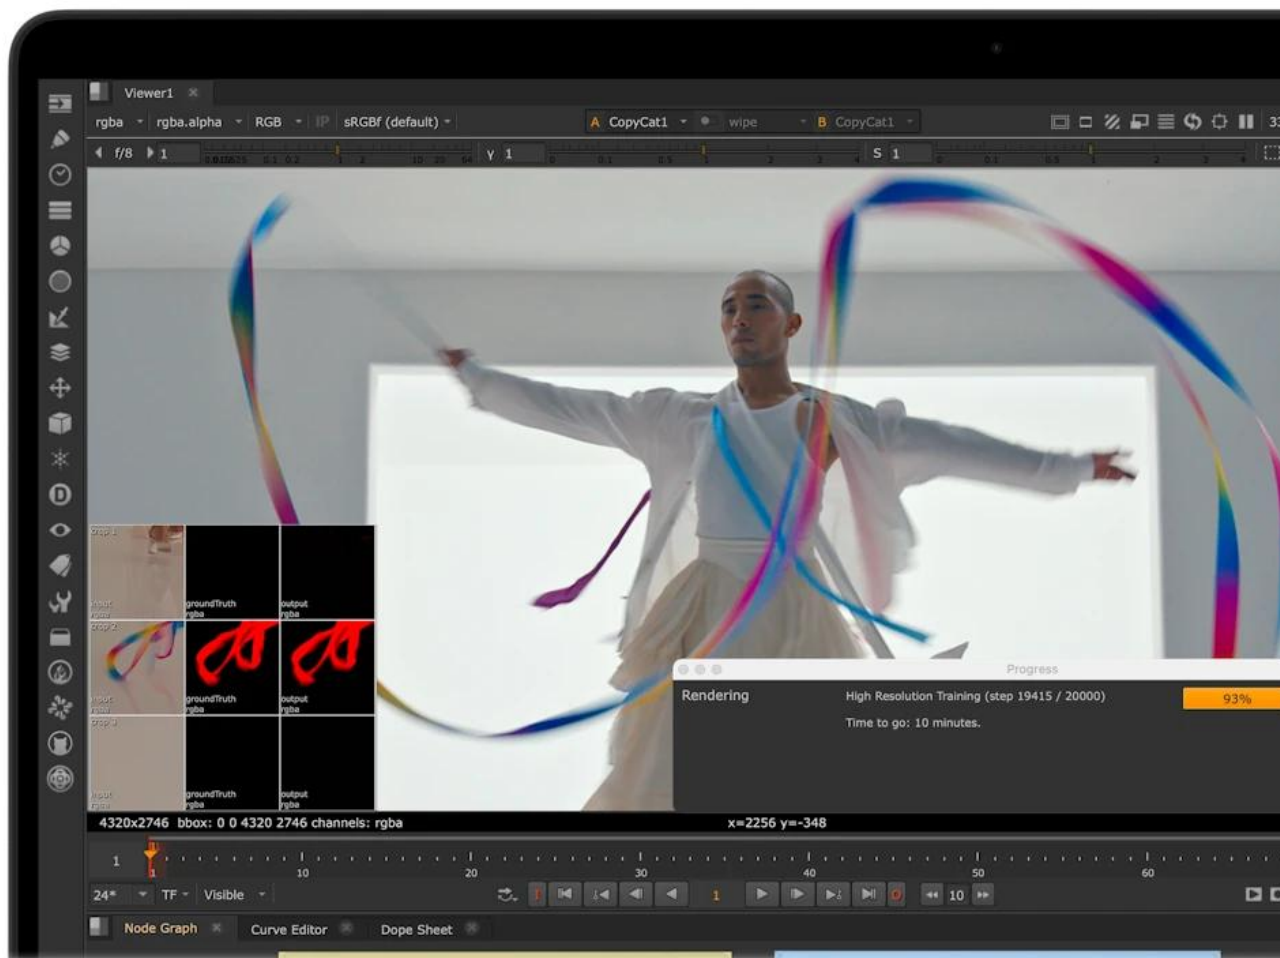

Popis

Apple MacBook Pro 16" (2026)

Nejoblíbenější profesionální notebook na světě s čipem Apple M5 Pro a pokročilými AI funkcemi přímo v zařízení.

MacBook Pro s čipem **M5 Pro** představuje zásadní skok ve výkonu díky **18jádrovému CPU** s nejrychlejšími jádry na světě a **20jádrové GPU** s neurálním akcelerátorem v každém jádru. Fúzní architektura propojuje dva čipy do jednoho systému, což umožňuje až **4x vyšší výkon** oproti předchozí generaci a až **8x vyšší výkon** než u modelů s M1.

Dělaný pro AI. Čipem počínaje.

The image shows the Apple logo and the text 'M5 PRO' in a light blue, textured font against a dark blue gradient background. The Apple logo is on the left, followed by 'M5' in a large font, and 'PRO' in a slightly smaller font below it.

Apple M5 PRO

Nádherný **16,2" Liquid Retina XDR displej** s rozlišením **3456 × 2234 px** dosahuje špičkového HDR jasu **1600 nitů** a kontrastního poměru **1 000 000 : 1**. Technologie **ProMotion** s adaptivní obnovovací frekvencí až **120 Hz** zajišťuje plynulé zobrazení. SSD úložiště je s maximální rychlostí čtení a zápisu 14,5 GB/s až **2× rychlejší** ve srovnání s předchozí generací. Výdrž baterie dosahuje až **24 hodin** při streamování videa.