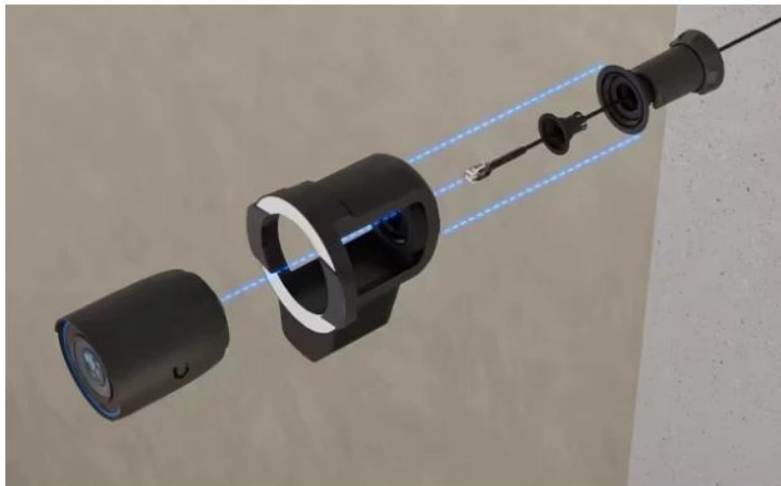

Popis

Ubiquiti UniFi Pro Bullet Enhancer B

Multifunkční rozšiřující modul pro kamery Ubiquiti G6 Pro Bullet a AI Pro s pokročilými funkcemi detekce a osvětlení.

UniFi Pro Bullet Enhancer B je specializované příslušenství navržené pro kamery **G6 Pro Bullet** a **AI Pro**, které výrazně rozšiřuje jejich možnosti. Modul kombinuje **IR LED osvětlení** s dosahem až 60 m pro noční vidění, integrovaný **radar s dosahem 35 m** pro detekci vozidel a osob, výkonný **světlomet 600 lm** pro barevné záznamy v noci a **reproduktor** pro obousměrnou komunikaci a odstrašení.

Zařízení se vyznačuje robustní konstrukcí z **hliníkové slitiny a polykarbonátu** s krytím **IPX5** pro odolnost proti povětrnostním vlivům. Napájení je realizováno přímo z připojené kamery, což zjednodušuje instalaci. Pracuje v širokém teplotním rozsahu od **-30 až +50 °C** a splňuje požadavky **NDA** pro použití v citlivých prostředích.

- Infračervené LED osvětlení s dosahem 60 m pro G6 Pro Bullet a 40 m pro AI Pro
- Integrovaný radar s detekcí osob do 20 m a vozidel do 35 m s přesností 0,5 m
- Výkonný světlomet 600 lm s teplotou 5700 K pro barevné noční záznamy
- Vestavěný reproduktor pro obousměrnou komunikaci a zvukové odstrašení
- Široký detekční úhel radaru 110° v horizontální rovině
- Odolná konstrukce IPX5 pro venkovní instalaci v teplotách -30 až +50 °C
- Napájení přímo z kamery bez potřeby samostatného zdroje

Radarová detekce

Pokročilý radarový systém měří vzdálenost a rychlost objektů, umožňuje spouštění barevného nočního vidění při detekci pohybu a vytváření chytrých upozornění na základě rychlosti objektů. Doporučená montážní výška je 2-5 m s náklonem 0-30°.